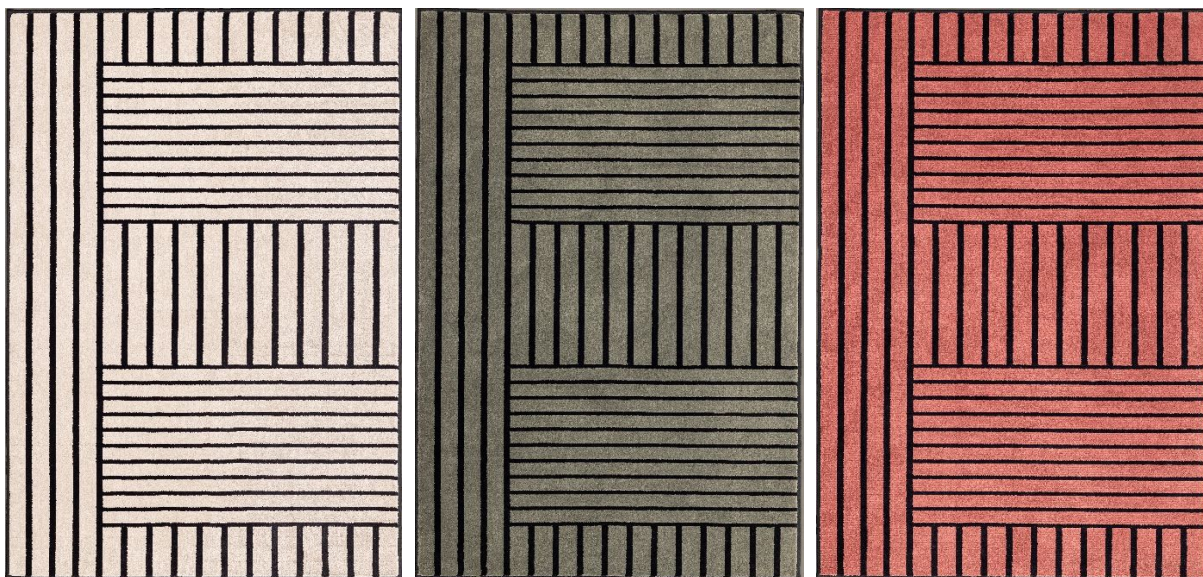

Tapis Lined Court Rectangulaire

Dimensions : Longueur 150 cm x Profondeur 100 cm

Matériaux : Tapis fabriqués à partir de polyamide rug de dernière génération, teints individuellement et tissés sur un métier à tisser mécanique sur un dossier en jute et polyester/coton. Tapis anti-dérapant.

Coloris :

- Sierra Olive Beige AF023
- Olive Moutarde Beige AF022
- Beige Rouge Indigo AF021

Prix public unitaire hors taxe : 755 EUR

Tapis Tatami Rectangulaire

Dimensions : Longueur 120 cm x Profondeur 80 cm

Matériaux : Tapis fabriqués à partir de polyamide rug de dernière génération, teints individuellement et tissés sur un métier à tisser mécanique sur un dossier en jute et polyester/coton. Tapis anti-dérapant.

Coloris :

- Beige Noir AF011
- Olive Noir AF012
- Sierra Noir AF013

Prix public unitaire hors taxe : 491 EUR

Tapis Lined Court Rectangulaire

Dimensions : Longueur 200 cm x Profondeur 150 cm

Matériaux : Tapis fabriqués à partir de polyamide rug de dernière génération, teints individuellement et tissés sur un métier à tisser mécanique sur un dossier en jute et polyester/coton. Tapis anti-dérapant.