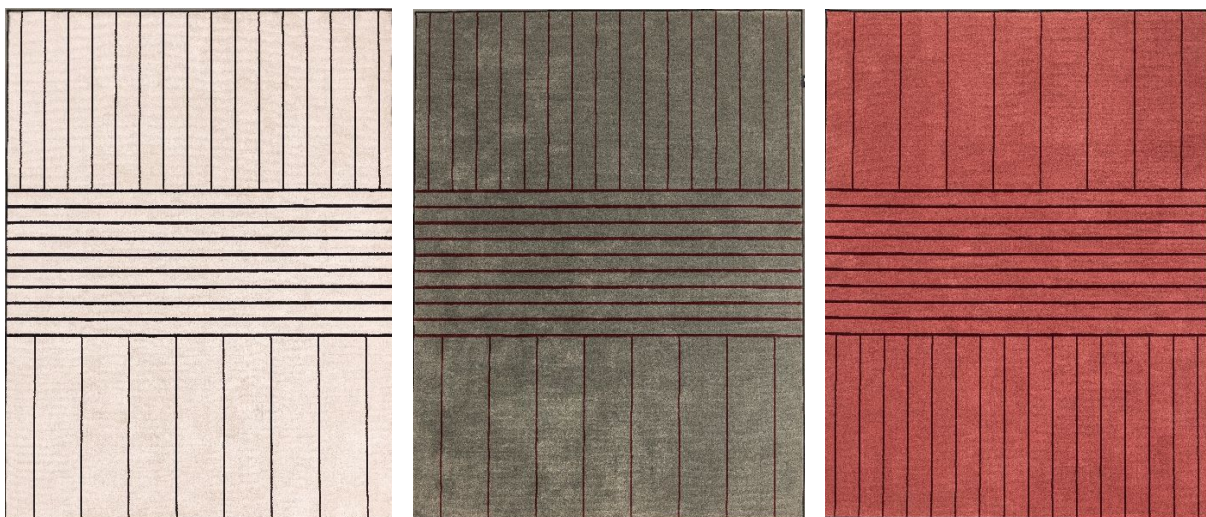

Tapis Lined Court Rectangulaire

Dimensions : Longueur 150 cm x Profondeur 100 cm

Matériaux : Tapis fabriqués à partir de polyamide rug de dernière génération, teints individuellement et tissés sur un métier à tisser mécanique sur un dossier en jute et polyester/coton. Tapis anti-dérapant.

Coloris :

- Sierra Olive Beige AF023
- Olive Moutarde Beige AF022
- Beige Rouge Indigo AF021

Prix public unitaire hors taxe : 755 EUR

Tapis Tatami Rectangulaire

Dimensions : Longueur 120 cm x Profondeur 80 cm

Matériaux : Tapis fabriqués à partir de polyamide rug de dernière génération, teints individuellement et tissés sur un métier à tisser mécanique sur un dossier en jute et polyester/coton. Tapis anti-dérapant.

Coloris :

- Beige Noir AF011
- Olive Noir AF012
- Sierra Noir AF013

Prix public unitaire hors taxe : 491 EUR

Tapis Lined Court Rectangulaire

Dimensions : Longueur 200 cm x Profondeur 150 cm

Matériaux : Tapis fabriqués à partir de polyamide rug de dernière génération, teints individuellement et tissés sur un métier à tisser mécanique sur un dossier en jute et polyester/coton. Tapis anti-dérapant.