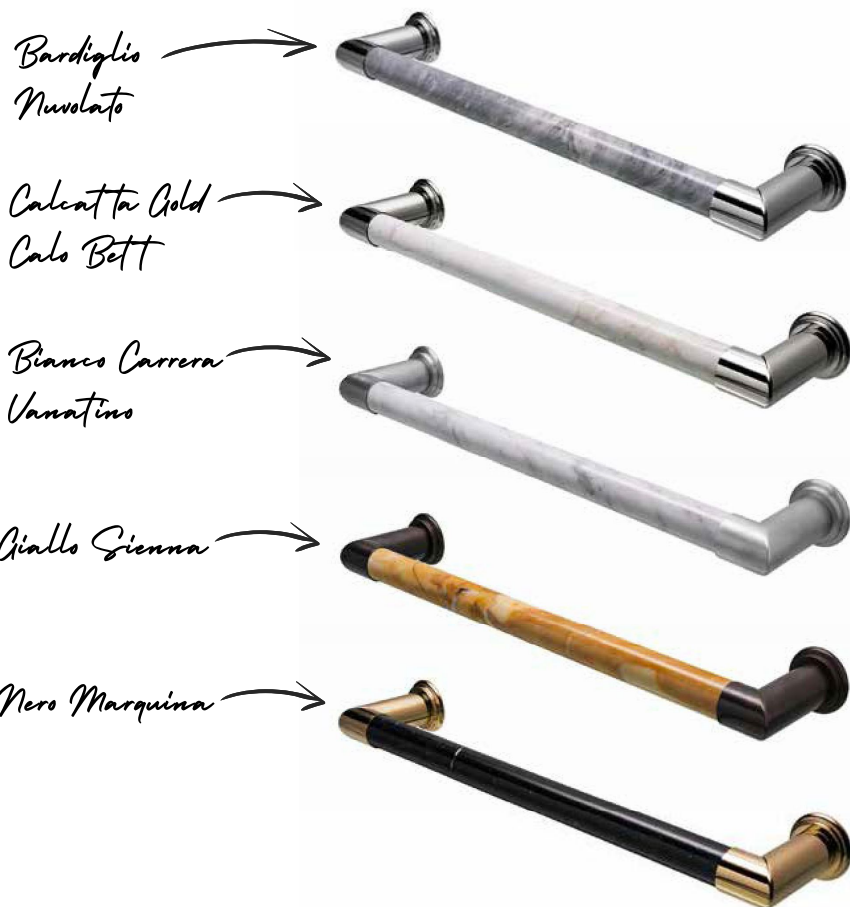

# Marble Rails

Note : La référence est composée de la manière suivante :

**MARB = Marbre**  
**1 = 1 Barre**  
**60-600 = Dimensions L.60 x L.600 mm**  
**BN-CG-BC-GS-NM = Nom couleur du marbre**

**XX = Choix des finitions sur chaque extrémité de la barre**  
 (chrome/laiton/nickel/bronze/finitions poudrées ou or).

<b>Bardiglio Nuvolato</b> <small>MARB-1-E-60-600-BN-XX</small>	Electric RRP (excl VAT)
UB-Laiton non-vernii et CP-chrome	1 174 €
BB-Laiton brossé	1 203 €
NP-Nickel brillant	1 324 €
BC-chrome brossé BN nickel brossé	1 262 €
B-Bronze et WP-Finitions poudrées	1 409 €
GP-Or brillant et AG-Antique Gold	1 522 €
BG-Or brossée	1 497 €

<b>Calcutta Gold Calo Bett</b> <small>MARB-1-E-60-600-CG-XX</small>	Electric RRP (excl VAT)
UB-CP	1 174 €
BB	1 203 €
NP	1 324 €
BC-BN	1 262 €
B-WP	1 409 €
GP-AG	1 522 €
BG	1 497 €

<b>Bianco Carrara Venatino</b> <small>MARB-1-E-60-600-BC-XX</small>	Electric RRP (excl VAT)
UB-CP	1 174 €
BB	1 203 €
NP	1 324 €
BC-BN	1 262 €
B-WP	1 409 €
GP-AG	1 522 €
BG	1 497 €

## Product Notes

**Marbre d'origine italienne creusé pour permettre le passage du câble électrique**

**Uniquement disponible en largeur 600 mm**

**Puissance : 24 watts**