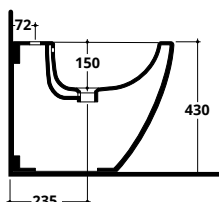

COD.	KG	PREZZO
CV003	24	€ 245,00
CV003#BM	24	€ 450,00