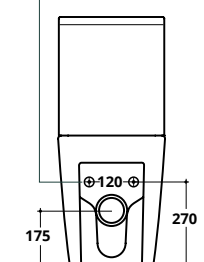

COD. **30090**

COD.	KG	PREZZO
CV014	34	€ 245,00
CV015	10	€ 56,00
30090	0,7	€ 38,00
CTWC	0,35	€ 19,00

Curva tecnica
Pipe fitting

COD. **CTWC**

★ Entrata acqua
Inlet water

Carico acqua
cassetta
Cistern inlet
water