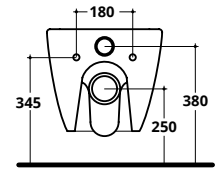

Riduttore di flusso
WC flow reducer
COD. **RIDFLU**