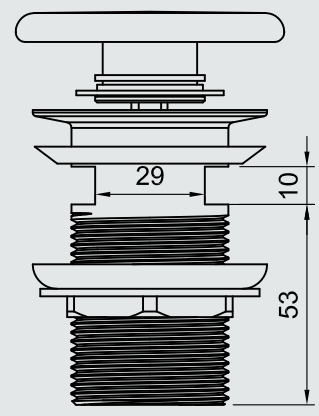

BIANCO LUCIDO **COD. CCNEW**
PLUS+TON® **COD. PCCNEW**