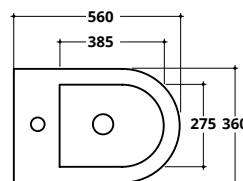

COD.	KG	PREZZO
AS004	22	€ 295,00