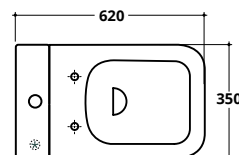

Cassetta monoblocco
Close-coupled cistern

COD. **SE015**

Meccanismo
Mechanism

COD. **30090**

COD.	KG	PREZZO
SE014	28	€ 216,00
SE015	10	€ 56,00
30090	0,7	€ 38,00
CTWC	0,35	€ 19,00

Curva tecnica
Pipe fitting

COD. **CTWC**