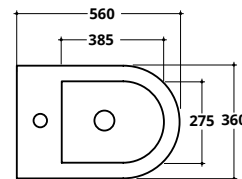

COVER XL

CM 56X36

COVER XL

WC filo-muro scarico pavimento/parete
BTW WC floor-wall trap

COD. AS001

COD.	KG	PREZZO
AS001	30	€ 295,00
CTWC	0,35	€ 19,00

Curva tecnica
Pipe fitting
COD. CTWC

COVER XL

Bidet monoforo con troppopieno
One tap hole BTW bidet with overflow

COD. AS003

COD.	KG	PREZZO
AS003	23	€ 295,00

COVER XL - COPRI WC

Copri wc slim soft-close con sgancio rapido
Quick release slim soft-close seat cover

COD. AS007S
€ 123,00

Piletta di scarico click-clack con tappo in ceramica universale
Click-clack waste mechanism with universal ceramic cover

GLOSS WHITE **COD. CCNEW**
€ 50,00

Fissaggi in plastica per WC e bidet
Plastic brackets for BTW WC - bidet

COD. FIX01
€ 7,00