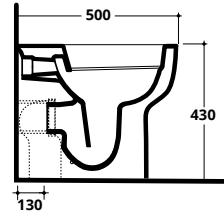

COD.	KG	PREZZO
SE012	24	€ 201,00
CTWC	0,35	€ 19,00
RIDFLU	0,02	€ 14,00