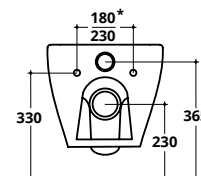

Riduttore di flusso
WC flow reducer
COD. RIDFLU

* Disponibile con interasse fori 18 cm o 23 cm
* Available with centre to centre distance of 18 cm or 23 cm

SOLI RIMLESS

Bidet sospeso monoforo con troppopieno
Wall hung one tap hole bidet with overflow