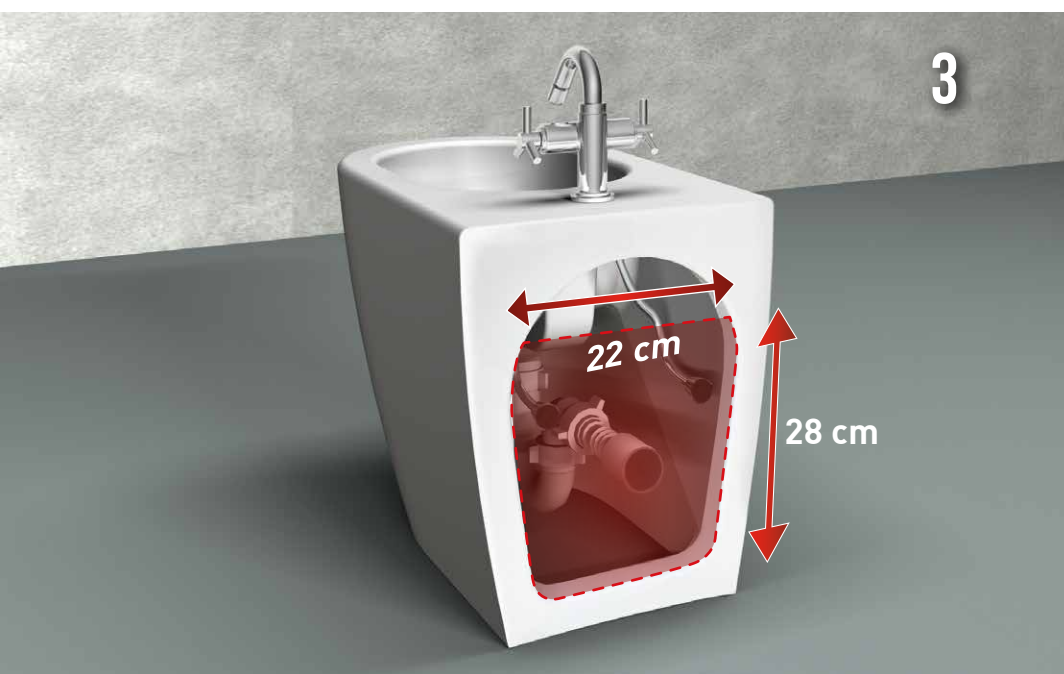

Ampio spazio tecnico per scarico e utenze acqua calda / fredda.

Large technical space for drainage and hot / cold water utilities.