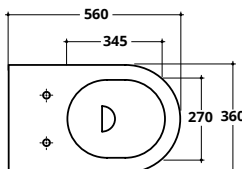

MIN 6 cm / MAX 26 cm

COVER RIMLESS - TRASLATO CM 56X36 H. 43

Bidet **TRASLATO** monoforo con troppopieno

One tap hole BTW bidet with overflow

ADJUSTABLE INSTALLATION

COD. **CV011**

COD.	KG	PREZZO
CV011	27,5	€ 340,00