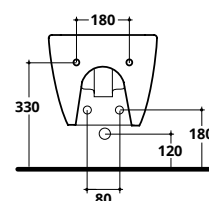

Riduttore di flusso
WC flow reducer
COD. RIDFLU

COVER RIMLESS PLUS+TON

Bidet sospeso monoforo con troppopieno
Wall hung one tap hole bidet with overflow

COD. 40373R

COD.	KG	PREZZO
40373R	13,5	€ 450,00

COVER PLUS+TON - COPRI WC