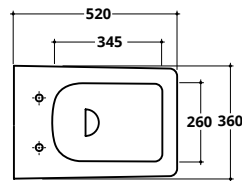

Per i WC rimless si consiglia di ridurre la pressione dell'acqua e la quantità dei litri di scarico come indicato
For rimless WC pans it is recommended to reduce the water pressure and the flush volume (litres of water) as indicated