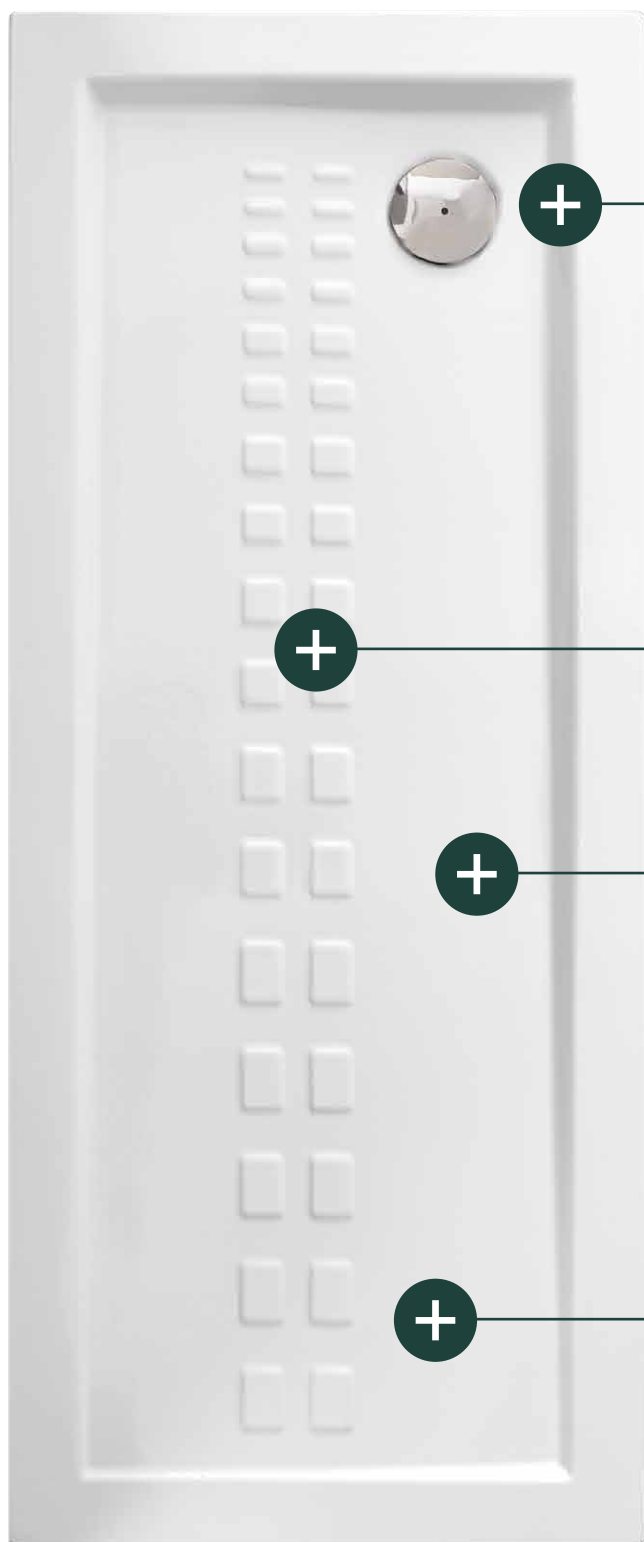

PIATTO DOCCIA ITO H 5,5 CM

DISPONIBILE COPERCHIO
CROMATO O IN CERAMICA
AVAILABLE WITH CHROMED
OR CERAMIC COVER

TEXTURE ANTISCIVOLO
ANTI-SLIP TEXTURE

CERAMICA BIANCO LUCIDO
FINE FIRE CLAY
FINE FIRE CLAY
GLOSS WHITE CERAMIC

INSTALLAZIONE PAVIMENTO
O FILOPAVIMENTO
FLOOR OR LEVEL ACCESS
INSTALLATION