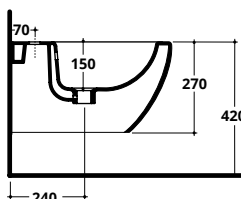

Riduttore di flusso
WC flow reducer
COD. RIDFLU

COVER RIMLESS PLUS+TON

Bidet sospeso monoforo con troppopieno
Wall hung one tap hole bidet with overflow

COD. 40373R

COD.	KG	PREZZO
40373R	13,5	€ 450,00

COVER PLUS+TON - COPRI WC