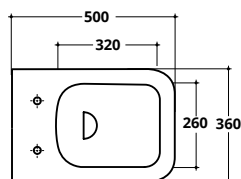

Per i WC rimless si consiglia di ridurre la pressione dell'acqua e la quantità dei litri di scarico come indicato
For rimless WC pans it is recommended to reduce the water pressure and the flush volume (litres of water) as indicated