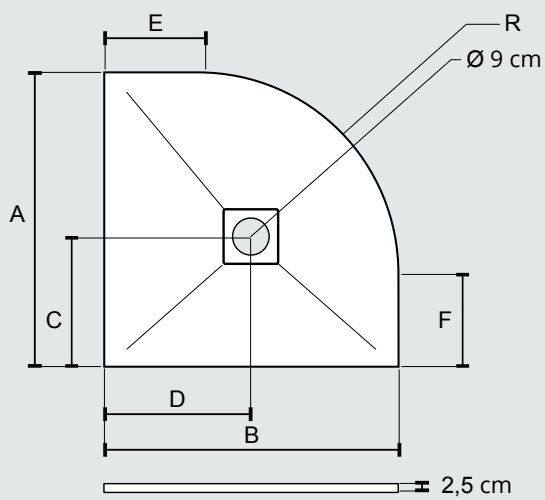

BIANCO
WHITE
#B0

CONSIGLIATO ABBINAMENTO CON:
SUGGESTED COMBINATION WITH:

Scarico sifonato ed ispezionabile
Siphoned and inspectable drain

cod. **SPD90 € 25,00**

LONDON ANGOLARE / QUAD

COD.	cm A X B	cm C	cm D	cm E	cm F	cm R	KG	PREZZO
LN8A	cm 80X80	cm 40	cm 40	cm 25	cm 20	cm 55	25	€ 445,00
LN9A	cm 90X90	cm 45	cm 45	cm 35	cm 31	cm 55	30	€ 490,00