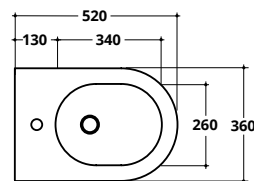

Riduttore di flusso
WC flow reducer

COD. RIDFLU

COVER RIMLESS PLUS+TON

Bidet monoforo con troppopieno
One tap hole BTW bidet with overflow

COD. 40372R

COD.	KG	PREZZO
40372R	19	€ 450,00

COVER PLUS+TON - COPRI WC