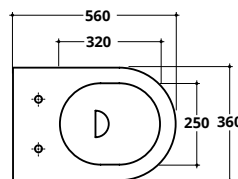

COD. FIX01
€ 7,00

COVER XL

CM 56X36

COVER XL
WC sospeso
Wall hung WC

COD. AS002

COD.	KG	PREZZO
AS002	23	€ 295,00

COVER XL
Bidet sospeso monoforo con troppopieno
Wall hung one tap hole bidet with overflow

COD. AS004