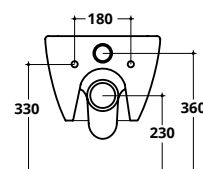

Riduttore di flusso
WC flow reducer
COD. RIDFLU