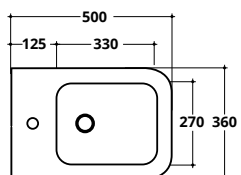

COD.	KG	PREZZO
SE004	22	€ 201,00