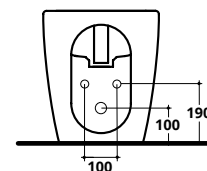

COD.	KG	PREZZO
CV003	24	€ 245,00
CV003#BM	24	€ 450,00