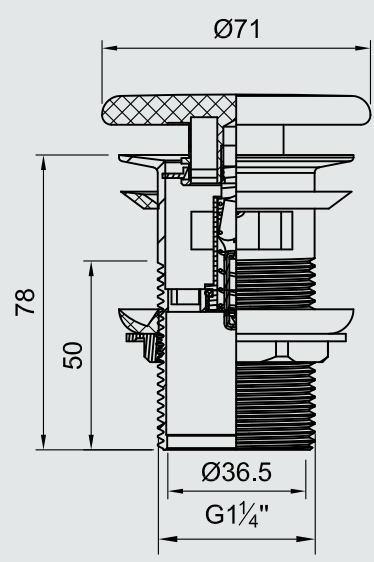

BIANCO LUCIDO **COD. CCNEW**
PLUS+TON® **COD. PCCNEW**