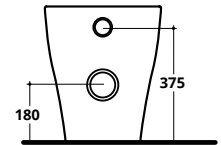

COD. **RIDFLU**

SEVEN RIMLESS

Bidet monoforo con troppopieno
One tap hole BTW bidet with overflow

COD. **SE003**

COD.	KG	PREZZO
SE003	24	€ 201,00

SEVEN RIMLESS - CM 62X35 H. 84

WC monoblocco
Close-coupled WC