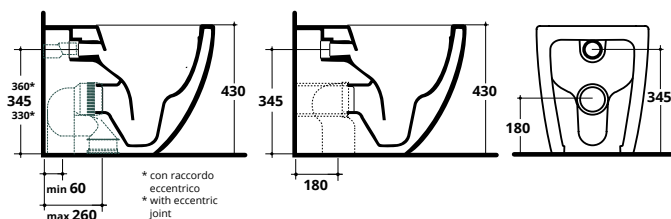

MIN 6 cm / MAX 26 cm

COVER RIMLESS - TRASLATO CM 56X36 H. 43

Bidet **TRASLATO** monoforo con troppopieno

One tap hole BTW bidet with overflow

ADJUSTABLE INSTALLATION

COD. **CV011**

COD.	KG	PREZZO
CV011	27,5	€ 340,00