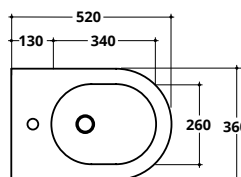

Riduttore di flusso
WC flow reducer
COD. RIDFLU

COVER RIMLESS PLUS+TON

Bidet sospeso monoforo con troppopieno
Wall hung one tap hole bidet with overflow

COD. 40373R

COD.	KG	PREZZO
40373R	13,5	€ 450,00

COVER PLUS+TON - COPRI WC