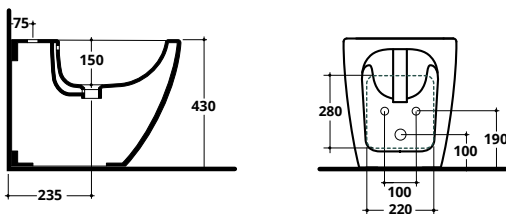

MIN 6 cm / MAX 26 cm

COVER RIMLESS - TRASLATO CM 56X36 H. 43

Bidet **TRASLATO** monoforo con troppopieno

One tap hole BTW bidet with overflow

ADJUSTABLE INSTALLATION

COD. **CV011**

COD.	KG	PREZZO
CV011	27,5	€ 340,00