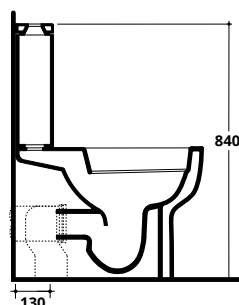

Cassetta monoblocco
Close-coupled cistern

COD. **SE015**

Meccanismo
Mechanism

COD. **30090**

COD.	KG	PREZZO
SE014	28	€ 216,00
SE015	10	€ 56,00
30090	0,7	€ 38,00
CTWC	0,35	€ 19,00

Curva tecnica
Pipe fitting

COD. **CTWC**