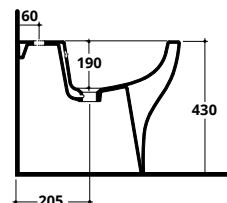

COD. **RIDFLU**

SOLI RIMLESS

Bidet monoforo con troppopieno
One tap hole BTW bidet with overflow

COD. **SO003**

COD.	KG	PREZZO
SO003	24	€ 195,00

SOLI RIMLESS - CM 62X36 H. 82

WC monoblocco
Close-coupled WC

COD. **SO014**