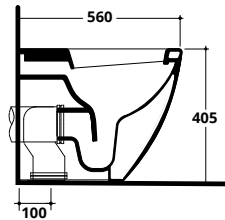

COVER XL

CM 56X36

COVER XL

WC filo-muro scarico pavimento/parete
BTW WC floor-wall trap

COD. AS001

COD.	KG	PREZZO
AS001	30	€ 295,00
CTWC	0,35	€ 19,00

Curva tecnica
Pipe fitting
COD. CTWC

COVER XL

Bidet monoforo con troppopieno
One tap hole BTW bidet with overflow

COD. AS003

COD.	KG	PREZZO
AS003	23	€ 295,00

COVER XL - COPRI WC

Copri wc slim soft-close con sgancio rapido
Quick release slim soft-close seat cover

COD. AS007S
€ 123,00

Piletta di scarico click-clack con tappo in ceramica universale
Click-clack waste mechanism with universal ceramic cover

GLOSS WHITE **COD. CCNEW**
€ 50,00

Fissaggi in plastica per WC e bidet
Plastic brackets for BTW WC - bidet

COD. FIX01
€ 7,00