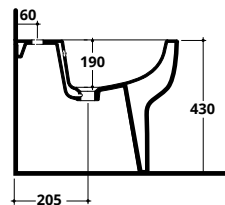

COD. **RIDFLU**

SEVEN RIMLESS

Bidet monoforo con troppopieno
One tap hole BTW bidet with overflow

COD. **SE003**

COD.	KG	PREZZO
SE003	24	€ 201,00

SEVEN RIMLESS - CM 62X35 H. 84

WC monoblocco
Close-coupled WC