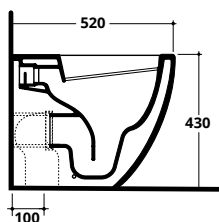

COD.	KG	PREZZO
CV012	24	€ 245,00
CV012#BM	24	€ 450,00
CTWC	0,35	€ 19,00
RIDFLU	0,02	€ 14,00