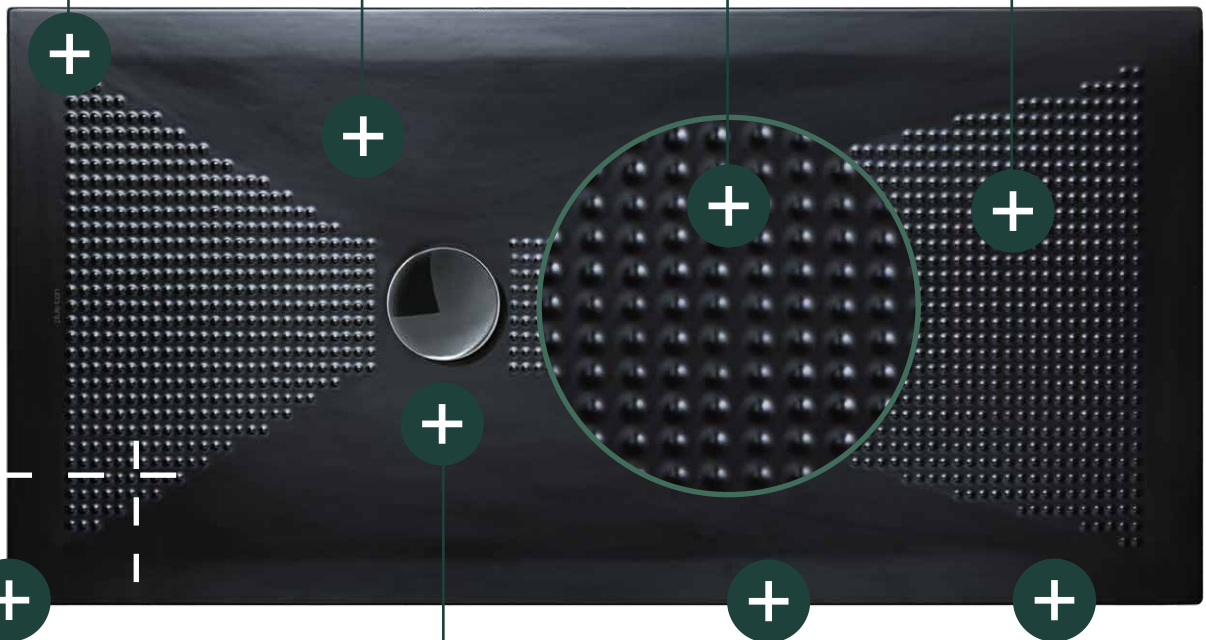

SEMISFERE MASSAGGIANTI
COMFORT MASSAGE

REVERSIBILITÀ DI MONTAGGIO

REVERSIBLE

TEXTURE ANTISCIVOLO

ANTI-SLIP TEXTURE

TAGLIABILI A MISURA
FOR CUSTOM CUT

DISPONIBILE COPERCHIO
CROMATO O IN CERAMICA
AVAILABLE WITH CHROMED
OR CERAMIC COVER