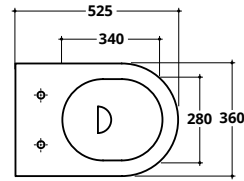

Per i WC rimless si consiglia di ridurre la pressione dell'acqua e la quantità dei litri di scarico come indicato
For rimless WC pans it is recommended to reduce the water pressure and the flush volume (litres of water) as indicated