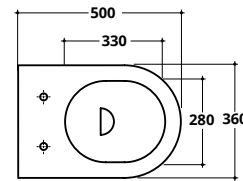

COD.	KG	PREZZO
SO012	24	€ 195,00
CTWC	0,35	€ 19,00
RIDFLU	0,02	€ 14,00