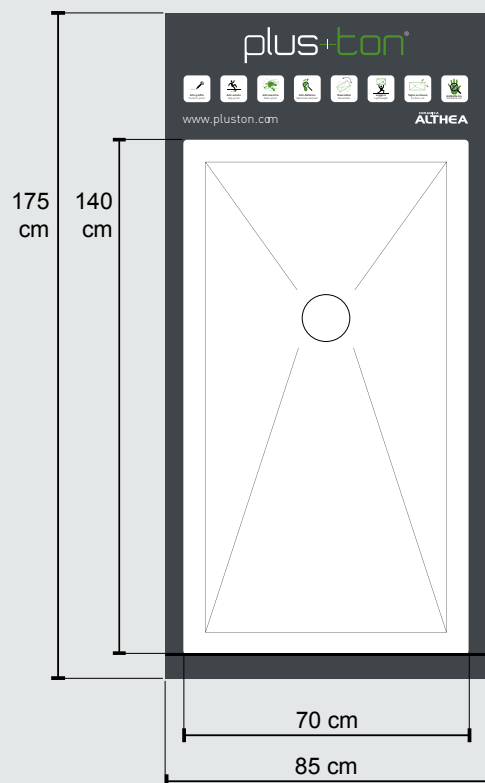

COD. CAMPPL

MATERIALE PROMOZIONALE / PROMOTIONAL MATERIAL

Espositore in legno piatto doccia
Wooden display for shower tray

COD. ESPOSITORE2

€ 600,00

> Su richiesta sarà possibile abbinare all'espositore i seguenti piatti doccia: