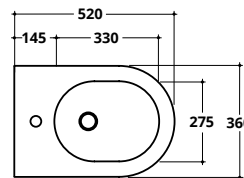

COD.	KG	PREZZO
CV004	22	€ 245,00
CV004#BM	22	€ 450,00