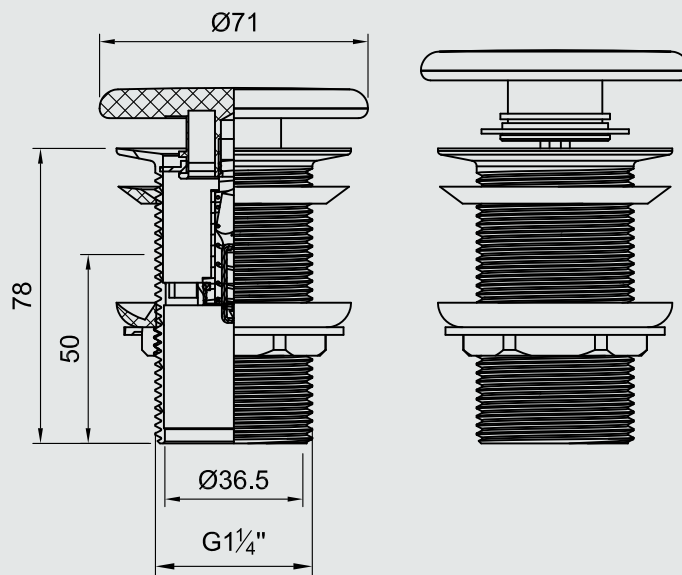

BIANCO LUCIDO **COD. CCNEWNTP**

PLUS+TON® **COD. PCCNEWNTP**