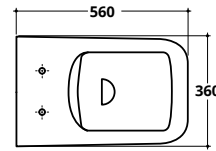

COD.	KG	PREZZO
FU001	28	€ 295,00
CTWC	0,35	€ 19,00
RIDFLU	0,02	€ 14,00