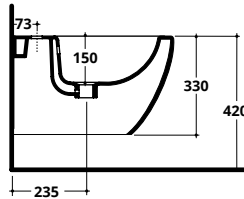

COD.	KG	PREZZO
CV004	22	€ 245,00
CV004#BM	22	€ 450,00