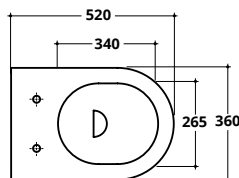

COD.	KG	PREZZO
CV012	24	€ 245,00
CV012#BM	24	€ 450,00
CTWC	0,35	€ 19,00
RIDFLU	0,02	€ 14,00