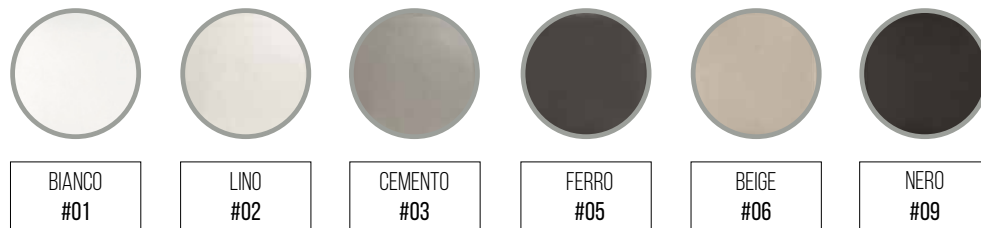

Modulo ordine taglio su misura piatto doccia UP - J0'

Nome e cognome / Ragione sociale: .....

Partita IVA o Cod. Fiscale: .....

Indirizzo: .....

CAP: ..... Provincia: ..... Stato: .....

Numero di telefono: ..... Numero fax: .....

Indirizzo mail: .....

Modello Piatto doccia:

Dimensione (cm): .....

cm	70	80	90	100	120	140	160
70							
80							
90							

Dimensione (cm): .....

cm	70	80	90	100	120	140	160
70							
80							
90							

Colore:

Quantità: .....

Taglio su misura

Utilizzare il grafico allegato e tracciare le linee di taglio, indicando le relative misure.

Entro 24 ore lavorative dall'invio del presente modulo riceverà la nostra conferma con verifica delle lavorazioni.

I dati personali richiesti in fase di inoltro dell'ordine sono raccolti e trattati al fine di soddisfare le espresse richieste del cliente e non verranno in nessun caso e a nessun titolo ceduti a terzi.

Ceramica Althea SpA garantisce ai propri clienti il rispetto della normativa di trattamento dei dati personali, disciplinata dal codice della privacy di cui al DL 196 del 30.06.03.