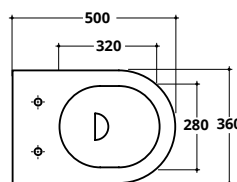

Per i WC rimless si consiglia di ridurre la pressione dell'acqua e la quantità dei litri di scarico come indicato
For rimless WC pans it is recommended to reduce the water pressure and the flush volume (litres of water) as indicated