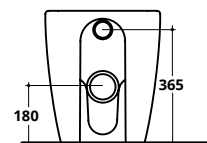

Curva tecnica
Pipe fitting

COD. **CTWC**

Riduttore di flusso
WC flow reducer

COD. **RIDFLU**