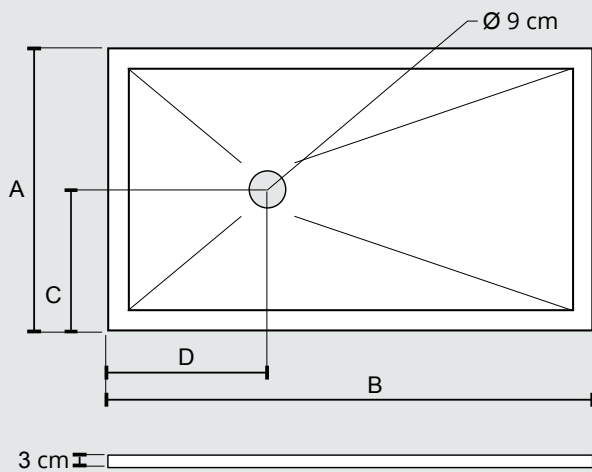

plus+ton COLOURS

CONSIGLIATO ABBINAMENTO CON:

SUGGESTED COMBINATION WITH:

Scarico sifonato ed ispezionabile
Siphoned and inspectable drain

cod. **SCPD90 € 30,00**

cod. **SCPD90C € 58,00**

90 90

COD.	cm A X B	cm C	cm D	KG	PREZZO PLUS+TON
● J099	cm 90X90	cm 45	cm 45	26	€ 395,00
● J0912	cm 90X120	cm 45	cm 41	36	€ 526,00
● J0914	cm 90X140	cm 45	cm 51	39	€ 620,00
● J0916	cm 90X160	cm 45	cm 61	45	€ 708,00

> Per il colore aggiungere la sigla relativa alla colorazione scelta dopo il codice prodotto
For the coloured shower trays add the code of the needed colour after the product code