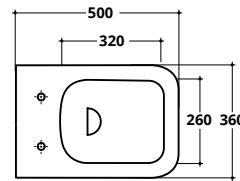

COD.	KG	PREZZO
SE012	24	€ 201,00
CTWC	0,35	€ 19,00
RIDFLU	0,02	€ 14,00