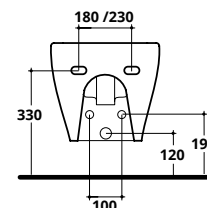

COD.	KG	PREZZO
SO004	22	€ 195,00