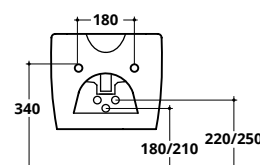

COD.	KG	PREZZO
AS004	22	€ 295,00