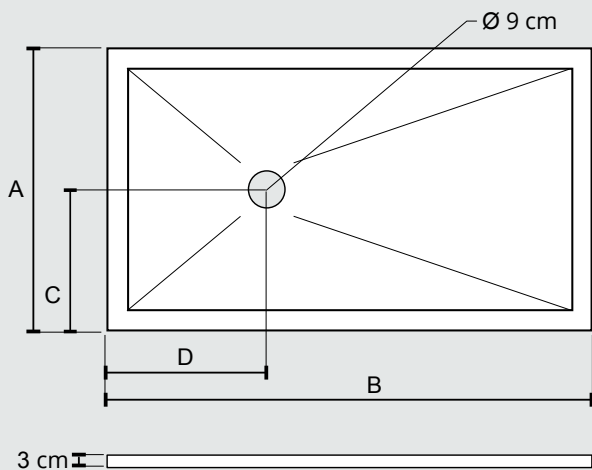

plus+ton® COLOURS

CONSIGLIATO ABBINAMENTO CON:

SUGGESTED COMBINATION WITH:

Scarico sifonato ed ispezionabile
Siphoned and inspectable drain

cod. **SCPD90 € 30,00**

cod. **SCPD90C € 58,00**

JÓ 70

COD.	cm A X B	cm C	cm D	KG	PREZZO PLUS+TON
JO79	cm 70X90	cm 35	cm 26	22	€ 309,00
JO710	cm 70X100	cm 35	cm 31	24	€ 344,00
JO712	cm 70X120	cm 35	cm 41	26	€ 440,00
JO714	cm 70X140	cm 35	cm 51	31	€ 490,00

JÓ 80

COD.	cm A X B	cm C	cm D	KG	PREZZO PLUS+TON
JO88	cm 80X80	cm 40	cm 40	20	€ 315,00
JO810	cm 80X100	cm 40	cm 31	25	€ 395,00
JO812	cm 80X120	cm 40	cm 41	34	€ 472,00
JO814	cm 80X140	cm 40	cm 51	36	€ 552,00

> Per il colore aggiungere la sigla relativa alla colorazione scelta dopo il codice prodotto
For the coloured shower trays add the code of the needed colour after the product code