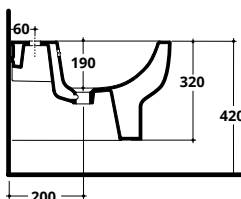

COD.	KG	PREZZO
SE004	22	€ 201,00