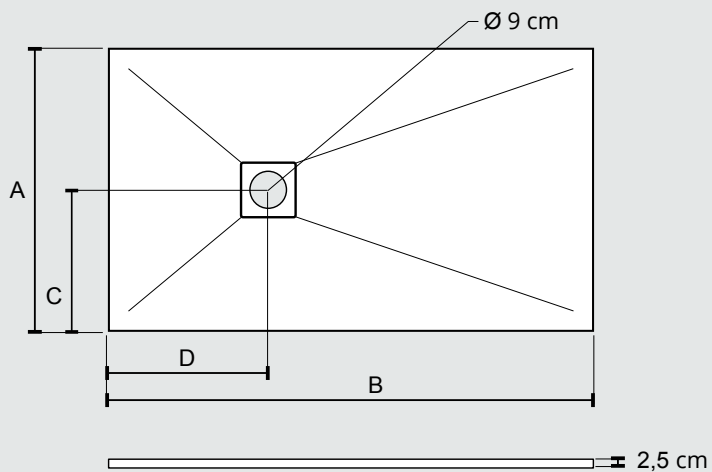

BIANCO
WHITE
#B0

CONSIGLIATO ABBINAMENTO CON:
SUGGESTED COMBINATION WITH:

Scarico sifonato ed ispezionabile
Siphoned and inspectable drain

cod. **SPD90 € 25,00**

LONDON 80

COD.	cm A X B	cm C	cm D	KG	PREZZO
LN88	cm 80X80	cm 40	cm 40	27	€ 430,00
LN810	cm 80X100	cm 40	cm 35	32	€ 480,00
LN812	cm 80X120	cm 40	cm 45	41	€ 525,00
LN814	cm 80X140	cm 40	cm 45	48	€ 570,00
LN815	cm 80X150	cm 40	cm 45	52	€ 610,00
LN816	cm 80X160	cm 40	cm 55	57	€ 680,00
LN817	cm 80X170	cm 40	cm 55	65	€ 695,00
LN818	cm 80X180	cm 40	cm 55	74	€ 720,00