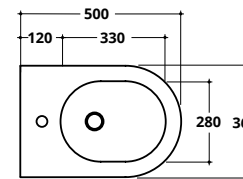

COD.	KG	PREZZO
SO003	24	€ 195,00