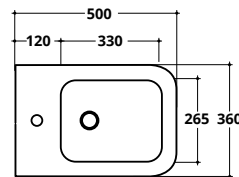

COD. **RIDFLU**

SEVEN RIMLESS

Bidet monoforo con troppopieno
One tap hole BTW bidet with overflow

COD. **SE003**

COD.	KG	PREZZO
SE003	24	€ 201,00

SEVEN RIMLESS - CM 62X35 H. 84

WC monoblocco
Close-coupled WC