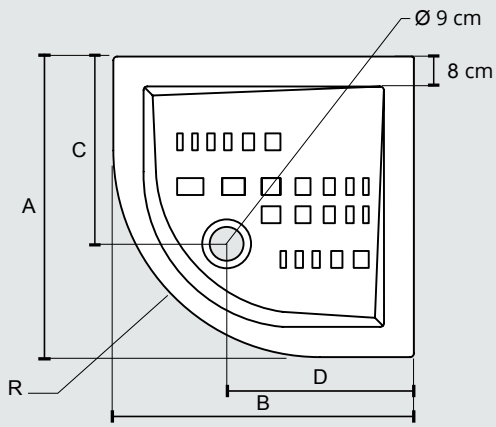

BIANCO
LUCIDO

CONSIGLIATO ABBINAMENTO CON:

SUGGESTED COMBINATION WITH:

Scarico sifonato ed ispezionabile
Siphoned and inspectable drain

Coperchio in ABS cromato
Chromed ABS cover

cod. SCPD90 € 30,00

Coperchio in ceramica - BIANCO LUCIDO
Ceramic cover - GLOSS WHITE

cod. SCPD90C#BL € 50,00

*LATO NON SMALTATO

*UNGLAZED SIDE

ITO ANGOLARE / QUAD

COD.	cm A X B	cm C	cm D	cm R	KG
40251	cm 80X80	cm 49,8	cm 49,8	cm 55	23
40402	cm 90X90	cm 59,7	cm 59,7	cm 55	29

COD.	cm A X B	cm C	cm D	cm R	KG
40827	cm 72X90 DX	cm 47	cm 65	cm 38	24
40832	cm 72X90 SX	cm 47	cm 65	cm 38	24