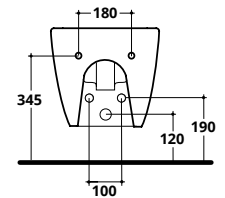

COD.	KG	PREZZO
CV004	22	€ 245,00
CV004#BM	22	€ 450,00