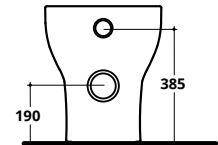

Curva tecnica
Pipe fitting

COD. **CTWC**

Riduttore di flusso
WC flow reducer

COD. **RIDFLU**