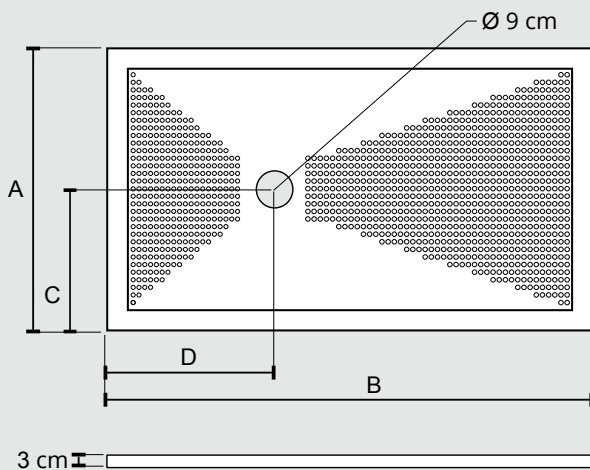

BIANCO
LUCIDO

plus+ton® COLOURS

BIANCO
#01

LINO
#02

CEMENTO
#03

FERRO
#05

BEIGE
#06

NERO
#09

CONSIGLIATO ABBINAMENTO CON:

SUGGESTED COMBINATION WITH:

Scarico sifonato ed ispezionabile
Siphoned and inspectable drain

Coperchio in ABS cromato
Chromed ABS cover

cod. **SCPD90 € 30,00**

Coperchio in ceramica - BIANCO LUCIDO
Ceramic cover - GLOSS WHITE

cod. **SCPD90C#BL € 50,00**

Coperchio in ceramica - PLUS+TON
Ceramic cover - PLUS+TON

cod. **SCPD90C € 58,00**

UP 70

COD.	cm A X B	cm C	cm D	KG	PREZZO	
					BIANCO LUCIDO	PLUS+TON
○ UPC79 ● UPCM79	cm 70X90	cm 35	cm 26	22	€ 220,00	€ 309,00
○ UPC710 ● UPCM710	cm 70X100	cm 35	cm 31	24	€ 235,00	€ 344,00
○ UPC712 ● UPCM712	cm 70X120	cm 35	cm 41	26	€ 300,00	€ 440,00
○ UPC714 ● UPCM714	cm 70X140	cm 35	cm 51	31	€ 380,00	€ 490,00

UP 80

COD.	cm A X B	cm C	cm D	KG	PREZZO	
					BIANCO LUCIDO	PLUS+TON
○ UPC88 ● UPCM88	cm 80X80	cm 40	cm 40	20	€ 225,00	€ 315,00
○ UPC810 ● UPCM810	cm 80X100	cm 40	cm 31	25	€ 250,00	€ 395,00
○ UPC812 ● UPCM812	cm 80X120	cm 40	cm 41	34	€ 340,00	€ 472,00
○ UPC814 ● UPCM814	cm 80X140	cm 40	cm 51	36	€ 420,00	€ 552,00

> Per il colore aggiungere la sigla relativa alla colorazione scelta dopo il codice prodotto
For the coloured shower trays add the code of the needed colour after the product code