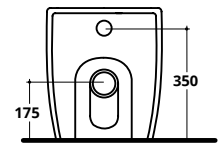

Curva tecnica
Pipe fitting
COD. CTWC