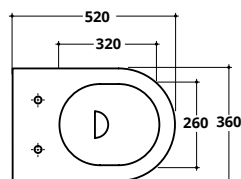

COVER RIMLESS plus+ton®

CM 52X36

COVER RIMLESS PLUS+TON

WC sospeso
Wall hung WC

COD. 40375R

COD.	KG	PREZZO
40375R	16,5	€ 450,00
RIDFLU	0,02	€ 14,00

RISPARMIO IDRICO 3 L
WATER SAVING 3 L

Per i WC rimless si consiglia di ridurre la pressione dell'acqua e la quantità dei litri di scarico come indicato
For rimless WC pans it is recommended to reduce the water pressure and the flush volume (litres of water) as indicated