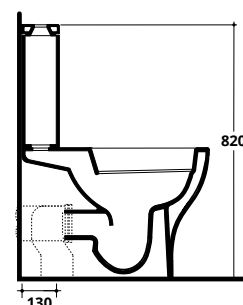

Cassetta monoblocco
Close-coupled cistern

COD. **SO015**

Meccanismo
Mechanism

COD. **30090**

COD.	KG	PREZZO
SO014	27	€ 210,00
SO015	10	€ 56,00
30090	0,7	€ 38,00
CTWC	0,35	€ 19,00

Curva tecnica
Pipe fitting

COD. **CTWC**