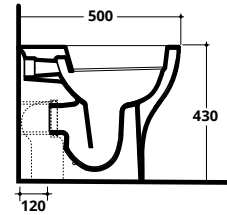

COD.	KG	PREZZO
SO012	24	€ 195,00
CTWC	0,35	€ 19,00
RIDFLU	0,02	€ 14,00