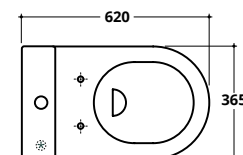

Cassetta monoblocco
Close-coupled cistern

COD. **SO015**

Meccanismo
Mechanism

COD. **30090**

COD.	KG	PREZZO
SO014	27	€ 210,00
SO015	10	€ 56,00
30090	0,7	€ 38,00
CTWC	0,35	€ 19,00

Curva tecnica
Pipe fitting

COD. **CTWC**