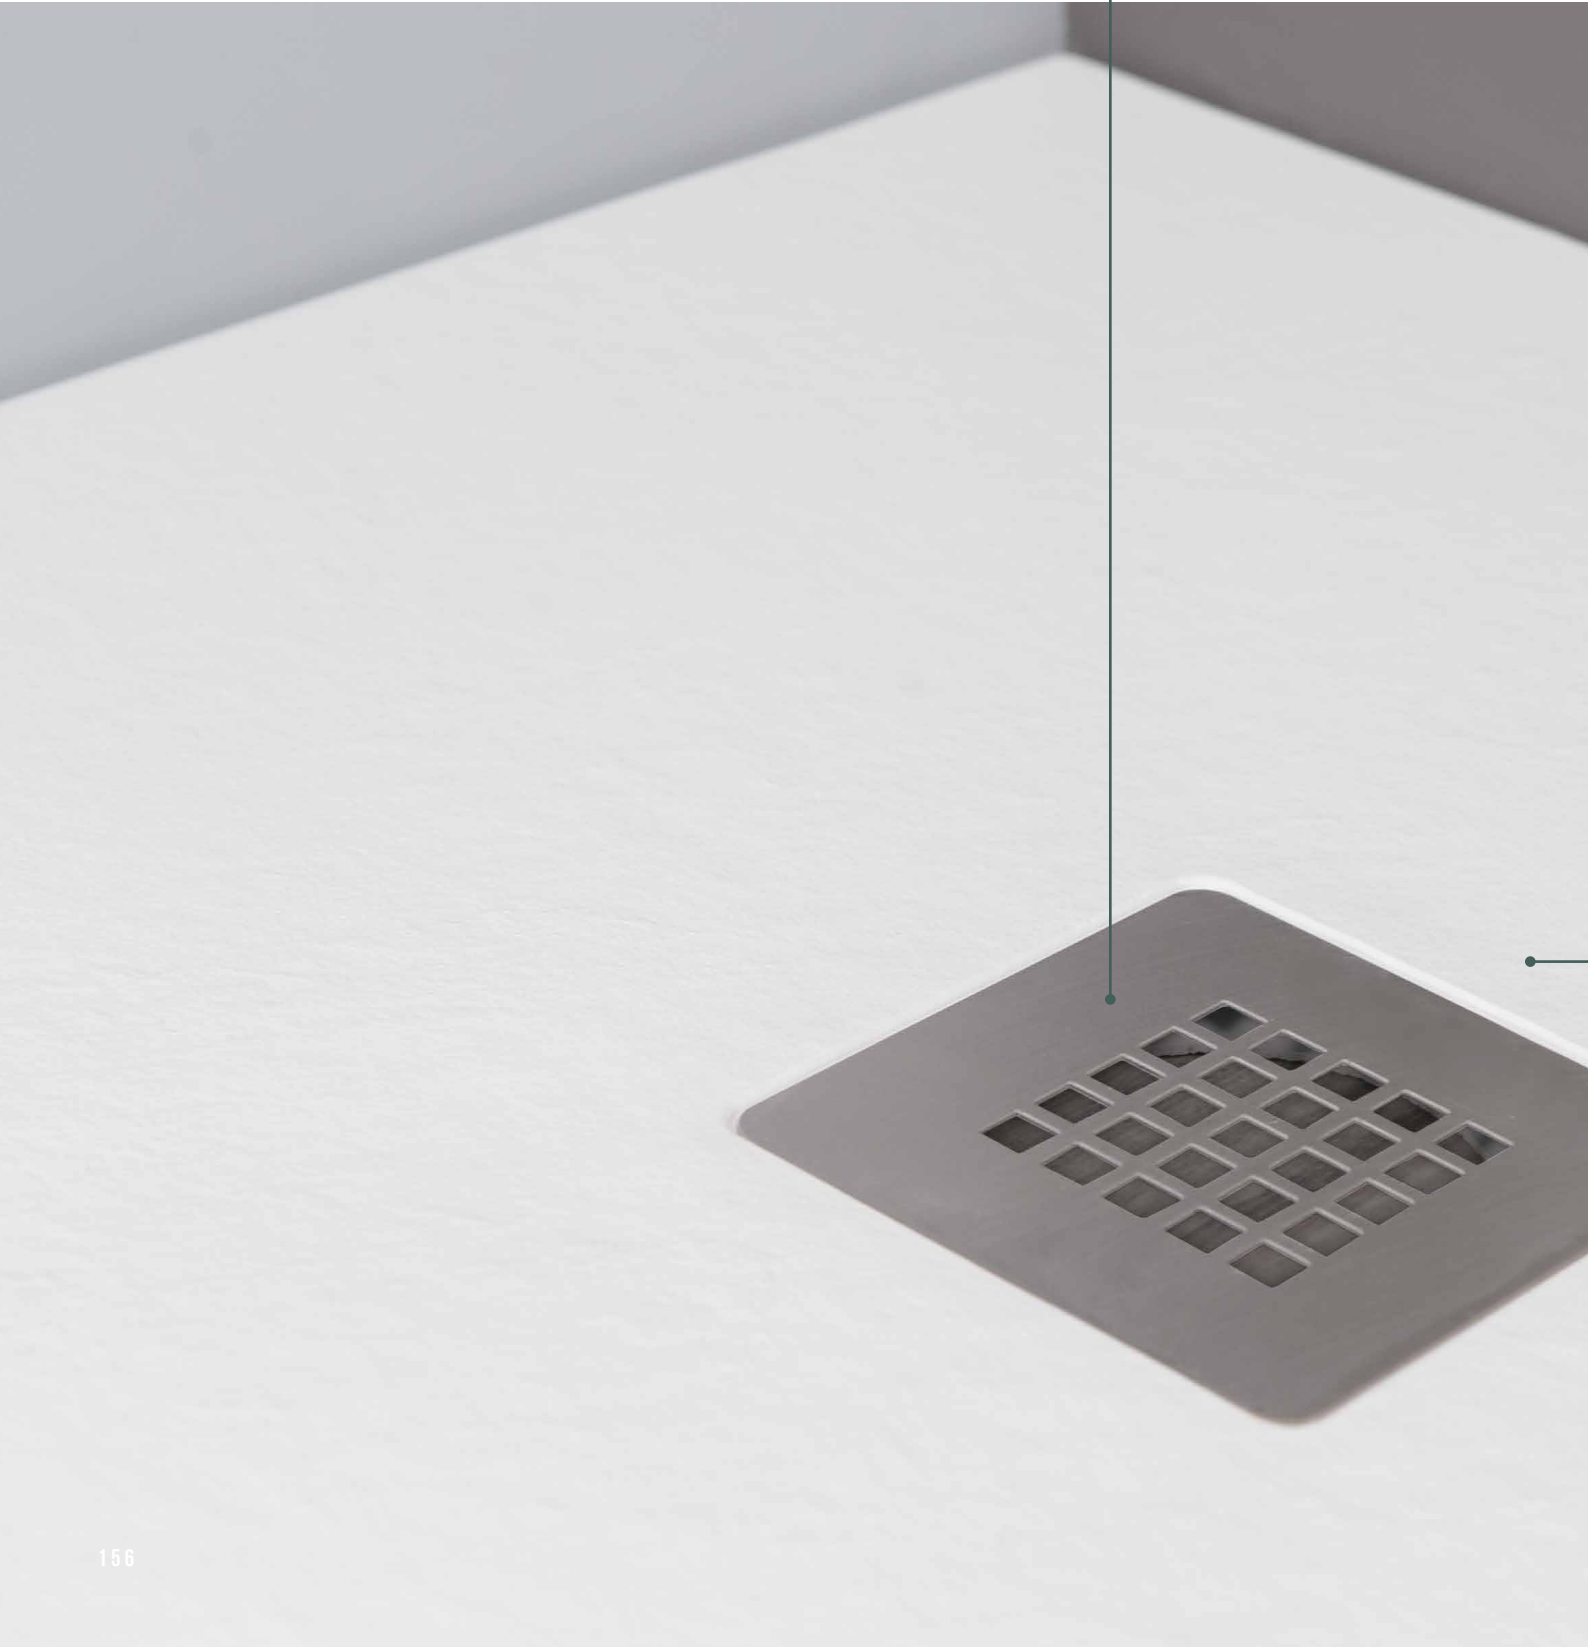

INCLUSA GRIGLIA DI DEFLUSSO IN ACCIAIO INOX
STAINLESS STEEL FLOW GRID INCLUDED