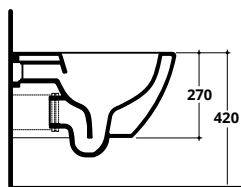

Riduttore di flusso
WC flow reducer
COD. RIDFLU