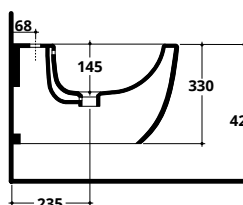

COD.	KG	PREZZO
AS004	22	€ 295,00