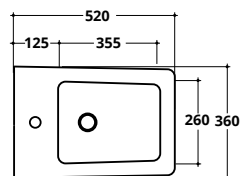

COD.	KG	PREZZO
TA004	24	€ 295,00