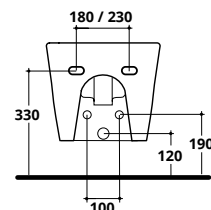

COD.	KG	PREZZO
SE004	22	€ 201,00