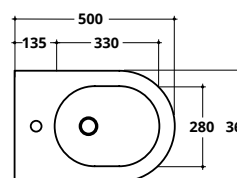

COD.	KG	PREZZO
SO004	22	€ 195,00