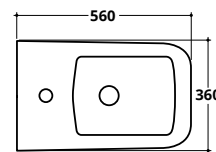

COD.	KG	PREZZO
FU003	23	€ 295,00