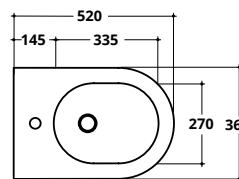

COD.	KG	PREZZO
CV003	24	€ 245,00
CV003#BM	24	€ 450,00