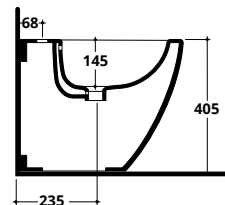

COVER XL

CM 56X36

COVER XL

WC filo-muro scarico pavimento/parete
BTW WC floor-wall trap

COD. AS001

COD.	KG	PREZZO
AS001	30	€ 295,00
CTWC	0,35	€ 19,00

Curva tecnica
Pipe fitting
COD. CTWC

COVER XL

Bidet monoforo con troppopieno
One tap hole BTW bidet with overflow

COD. AS003

COD.	KG	PREZZO
AS003	23	€ 295,00

COVER XL - COPRI WC

Copri wc slim soft-close con sgancio rapido
Quick release slim soft-close seat cover

COD. AS007S
€ 123,00

Piletta di scarico click-clack con tappo in ceramica universale
Click-clack waste mechanism with universal ceramic cover

GLOSS WHITE **COD. CCNEW**
€ 50,00

Fissaggi in plastica per WC e bidet
Plastic brackets for BTW WC - bidet

COD. FIX01
€ 7,00