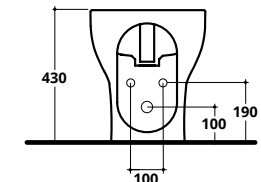

COD.	KG	PREZZO
SO003	24	€ 195,00