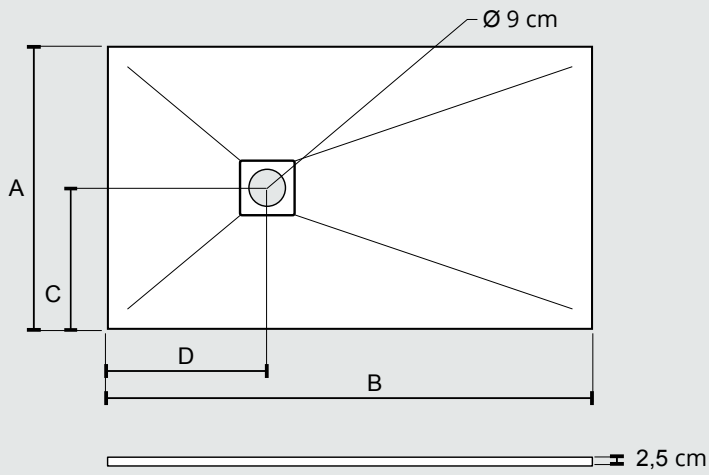

BIANCO
WHITE
#B0

CONSIGLIATO ABBINAMENTO CON:
SUGGESTED COMBINATION WITH:

Scarico sifonato ed ispezionabile
Siphoned and inspectable drain

cod. **SPD90** € **25,00**

LONDON 70

COD.	cm A X B	cm C	cm D	KG	PREZZO
LN79	cm 70X90	cm 35	cm 35	27	€ 455,00
LN710	cm 70X100	cm 35	cm 35	30	€ 470,00
LN712	cm 70X120	cm 35	cm 45	39	€ 505,00
LN714	cm 70X140	cm 35	cm 45	46	€ 535,00
LN715	cm 70X150	cm 35	cm 45	50	€ 590,00
LN716	cm 70X160	cm 35	cm 55	55	€ 620,00
LN717	cm 70X170	cm 35	cm 55	63	€ 640,00
LN718	cm 70X180	cm 35	cm 55	72	€ 680,00