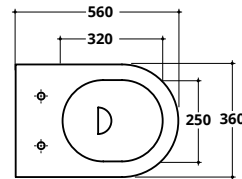

Curva tecnica
Pipe fitting
COD. CTWC