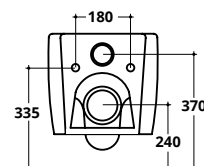

COD. FIX01
€ 7,00

COVER XL

CM 56X36

COVER XL
WC sospeso
Wall hung WC

COD. AS002

COD.	KG	PREZZO
AS002	23	€ 295,00

COVER XL
Bidet sospeso monoforo con troppopieno
Wall hung one tap hole bidet with overflow

COD. AS004