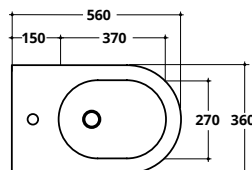

MIN 6 cm / MAX 26 cm

COVER RIMLESS - TRASLATO CM 56X36 H. 43

Bidet **TRASLATO** monoforo con troppopieno

One tap hole BTW bidet with overflow

ADJUSTABLE INSTALLATION

COD. **CV011**

COD.	KG	PREZZO
CV011	27,5	€ 340,00