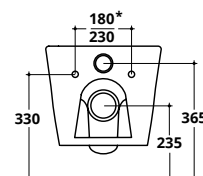

Riduttore di flusso
WC flow reducer

COD. RIDFLU