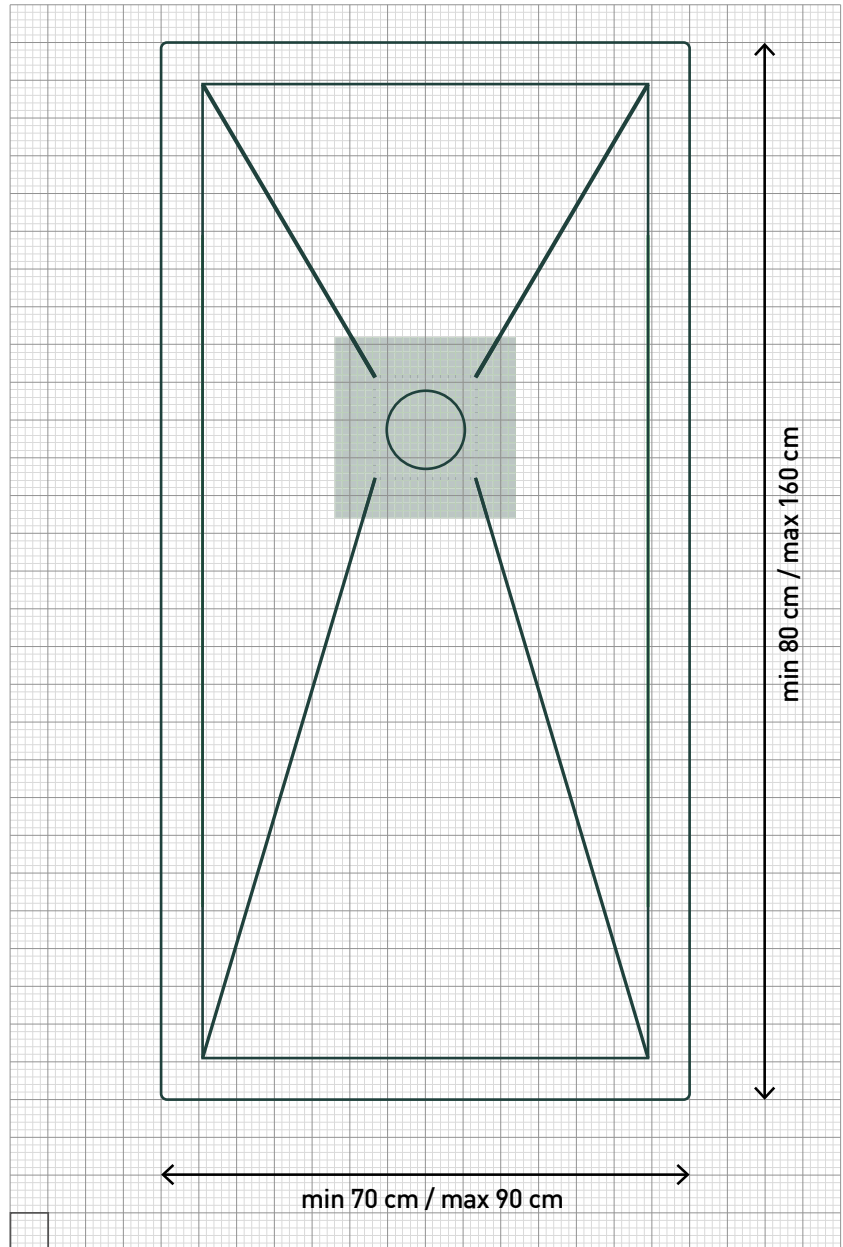

Lo spazio evidenziato con il riquadro verde non può subire operazioni di taglio.

Scala 1:10

N.B. Le parti del piatto doccia interessate dal taglio devono sempre aderire alle pareti e/o ai pilastri.

Per qualsiasi altro utilizzo l'azienda non si assume responsabilità.