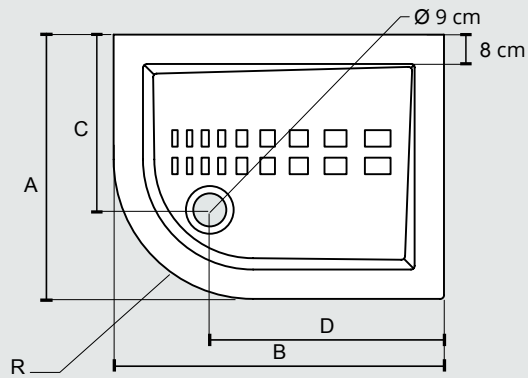

BIANCO
LUCIDO

CONSIGLIATO ABBINAMENTO CON:

SUGGESTED COMBINATION WITH:

Scarico sifonato ed ispezionabile
Siphoned and inspectable drain

Coperchio in ABS cromato
Chromed ABS cover

cod. SCPD90 € 30,00

Coperchio in ceramica - BIANCO LUCIDO
Ceramic cover - GLOSS WHITE

cod. SCPD90C#BL € 50,00

*LATO NON SMALTATO

*UNGLAZED SIDE

ITO ANGOLARE / QUAD

COD.	cm A X B	cm C	cm D	cm R	KG
40251	cm 80X80	cm 49,8	cm 49,8	cm 55	23
40402	cm 90X90	cm 59,7	cm 59,7	cm 55	29

COD.	cm A X B	cm C	cm D	cm R	KG
40827	cm 72X90 DX	cm 47	cm 65	cm 38	24
40832	cm 72X90 SX	cm 47	cm 65	cm 38	24