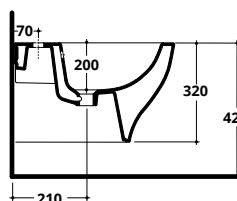

COD.	KG	PREZZO
SO004	22	€ 195,00