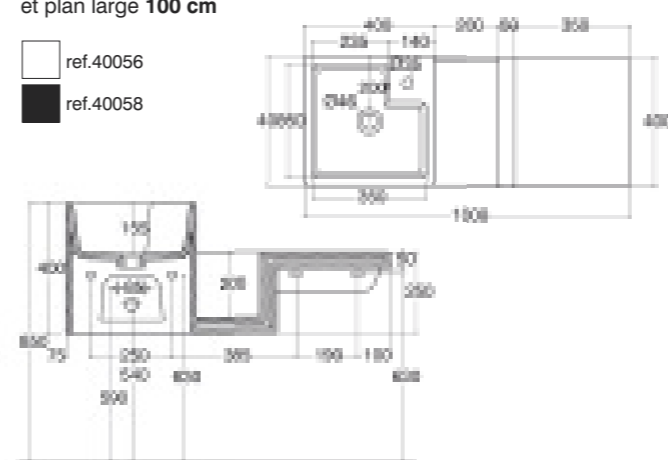

- ref.40050
- ref.40052

Lavabo Plus céramique 37 cm

- ref.40059
- ref.40061

Lavabo Plus cube céramique avec rangement médium 65 cm

- ref.40053
- ref.40055

Lavabo Plus cube céramique avec rangement et plan large 100 cm

- ref.40056
- ref.40058

Kit comprenant lavabo Plus cube
céramique médium **65 cm**
+ rangement suspendu
céramique et façade laquée

-  ref.40177
-  ref.40178
-  ref.40179
-  ref.40180
-  ref.40181
-  ref.40182
-  ref.40183