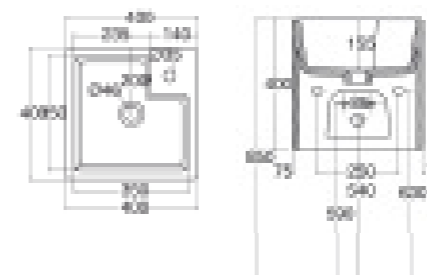

Collection **PLUS** en céramique d'Althea Ceramica

Le cubisme minimal ou la rencontre de toutes les modernités.

Design : Maya Cohen (prix design Plus de Franckfort 2007)

Lavabo cube

Lavabo Plus cube céramique 40 cm

- ref.40050
- ref.40052

Lavabo Plus céramique 37 cm

- ref.40059
- ref.40061

Lavabo Plus cube céramique avec rangement médium 65 cm

- ref.40053
- ref.40055

Lavabo Plus cube céramique avec rangement et plan large 100 cm