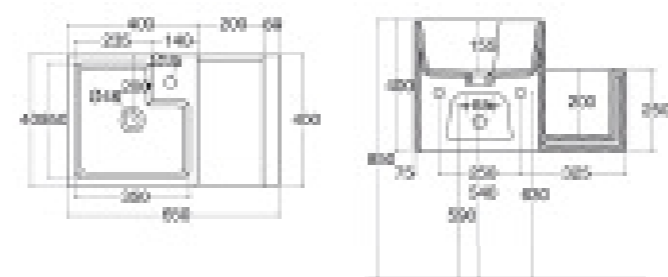

Collection **PLUS** en céramique d'Althea Ceramica

Le cubisme minimal ou la rencontre de toutes les modernités.

Design : Maya Cohen (prix design Plus de Franckfort 2007)

Lavabo cube

Lavabo Plus cube céramique 40 cm

- ref.40050
- ref.40052

Lavabo Plus céramique 37 cm

- ref.40059
- ref.40061

Lavabo Plus cube céramique avec rangement médium 65 cm

- ref.40053
- ref.40055

Lavabo Plus cube céramique avec rangement et plan large 100 cm

- ref.40056
- ref.40058

Kit comprenant lavabo Plus cube
céramique médium **65 cm**
+ rangement suspendu
céramique et façade laquée

-  ref.40177
-  ref.40178
-  ref.40179
-  ref.40180
-  ref.40181
-  ref.40182
-  ref.40183