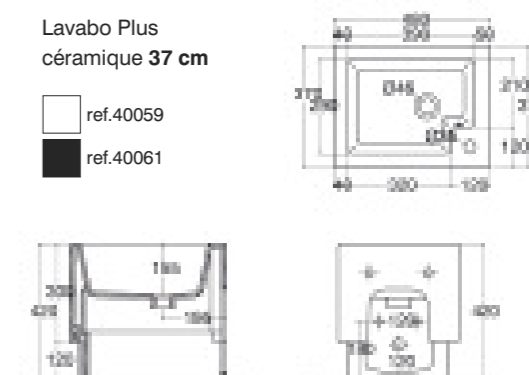

- ref.40050
- ref.40052

Lavabo Plus céramique 37 cm

- ref.40059
- ref.40061

Lavabo Plus cube céramique avec rangement médium 65 cm

- ref.40053
- ref.40055

Lavabo Plus cube céramique avec rangement et plan large 100 cm

- ref.40056
- ref.40058

Kit comprenant lavabo Plus cube
céramique médium **65 cm**
+ rangement suspendu
céramique et façade laquée

-  ref.40177
-  ref.40178
-  ref.40179
-  ref.40180
-  ref.40181
-  ref.40182
-  ref.40183