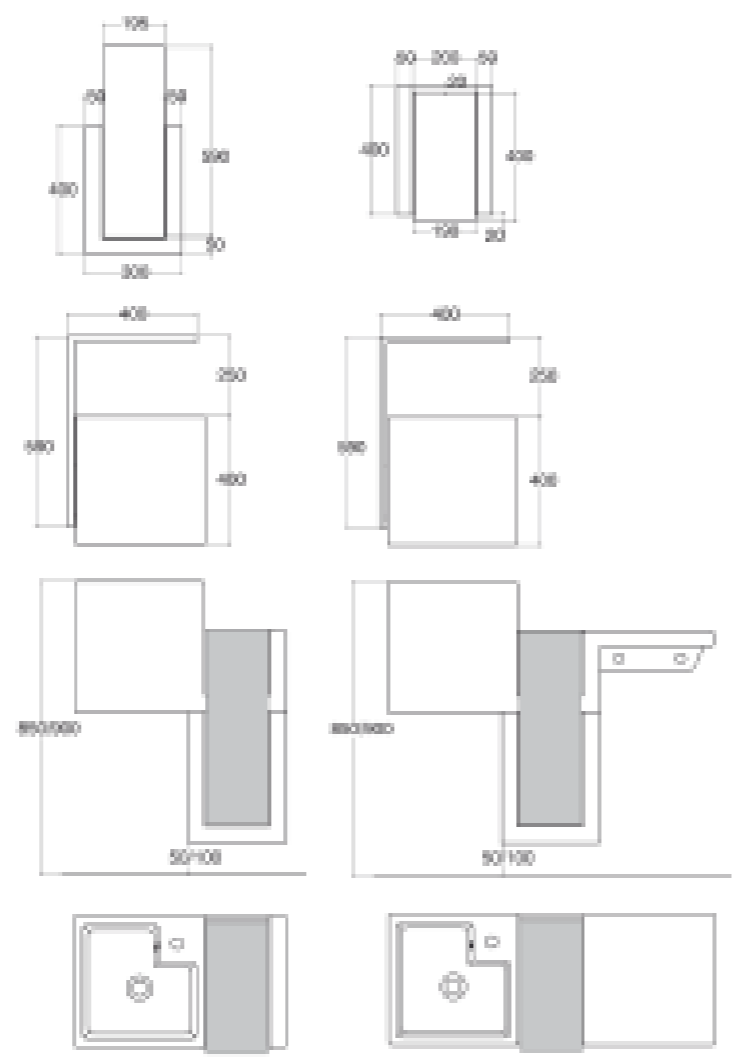

- ref.40050
- ref.40052

Lavabo Plus céramique 37 cm

- ref.40059
- ref.40061

Lavabo Plus cube céramique avec rangement médium 65 cm

- ref.40053
- ref.40055

Lavabo Plus cube céramique avec rangement et plan large 100 cm

- ref.40056
- ref.40058

Kit comprenant lavabo Plus cube
céramique médium **65 cm**
+ rangement suspendu
céramique et façade laquée

-  ref.40177
-  ref.40178
-  ref.40179
-  ref.40180
-  ref.40181
-  ref.40182
-  ref.40183

Kit comprenant lavabo Plus cube
céramique large **100 cm**
+ rangement suspendu
céramique et façade laquée

-  ref.40184
-  ref.40185
-  ref.40186
-  ref.40187
-  ref.40188
-  ref.40189
-  ref.40190

Kit comprenant lavabo Plus cube céramique médium blanc
+ rangement suspendu céramique blanc et façade laquée verte