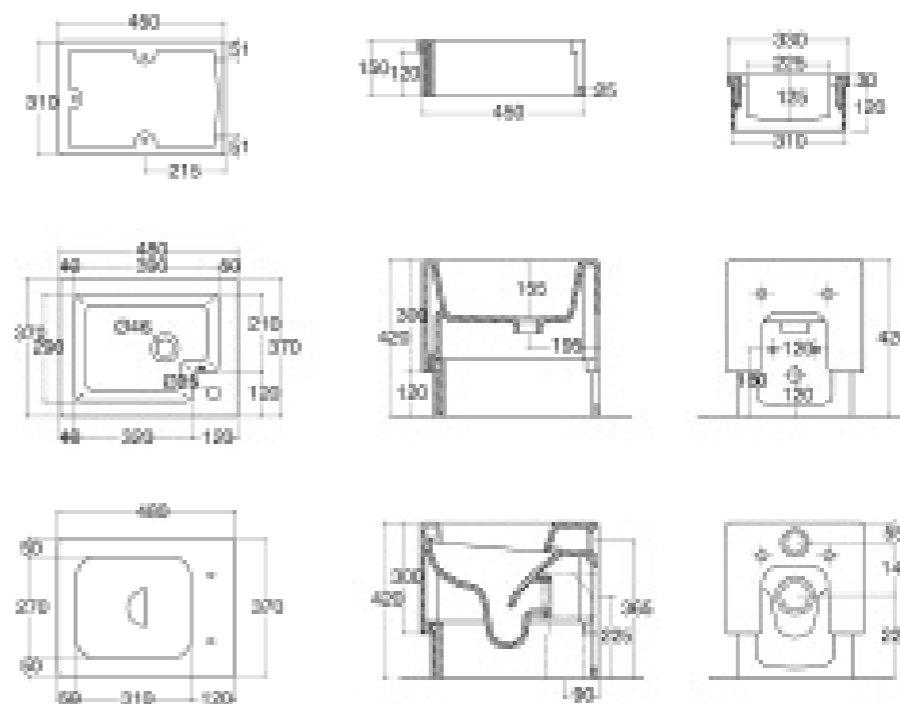

WC Plus cube
suspendu céramique

- ☐ ref.40062
- ☐ ref.40064