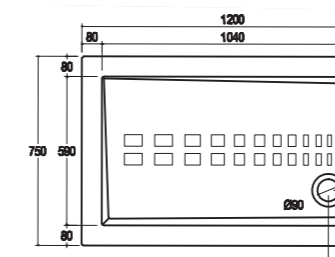

Une gamme de plans douche en céramique disponible en blanc, rouge, jaune, noir et gris.

ITO plan douche en céramique 90 x 72 cm

- blanc 40248
- noir 40152
- jaune 40253
- gris 40254
- rouge 40255

ITO plan douche en céramique 80 x 80 cm (Diponible également en 90 x 90 cm)

- blanc 40249
- noir 40256
- jaune 40257
- gris 40258
- rouge 40259

ITO plan douche en céramique 100 x 75 cm

- blanc P2065101A
- noir P2065104A
- jaune P2065111A
- gris P2065107A
- rouge P2065102A

ITO plan douche en céramique 90 x 90 cm

- blanc 40250
- noir 40260
- jaune 40261
- gris 40262
- rouge 40263

ITO plan douche en céramique 120 x 75 cm

- blanc P2065201A
- noir P2065204A
- jaune P2065211A
- gris P2065207A
- rouge P2065202A

ITO plan douche corner en céramique 80 x 80 cm (Diponible également en 100 x 100 cm)