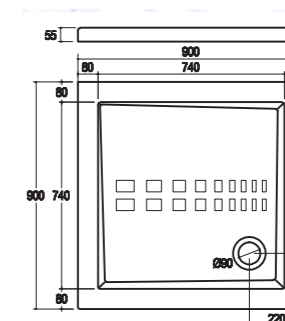

Une gamme de plans douche en céramique disponible en blanc, rouge, jaune, noir et gris.

ITO plan douche en céramique 90 x 72 cm

- blanc 40248
- noir 40152
- jaune 40253
- gris 40254
- rouge 40255

ITO plan douche en céramique 80 x 80 cm (Diponible également en 90 x 90 cm)

- blanc 40249
- noir 40256
- jaune 40257
- gris 40258
- rouge 40259

ITO plan douche en céramique 100 x 75 cm

- blanc P2065101A
- noir P2065104A
- jaune P2065111A
- gris P2065107A
- rouge P2065102A

ITO plan douche en céramique 90 x 90 cm

- blanc 40250
- noir 40260
- jaune 40261
- gris 40262
- rouge 40263

ITO plan douche en céramique 120 x 75 cm

- blanc P2065201A
- noir P2065204A
- jaune P2065211A
- gris P2065207A
- rouge P2065202A

ITO plan douche corner en céramique 80 x 80 cm (Diponible également en 100 x 100 cm)