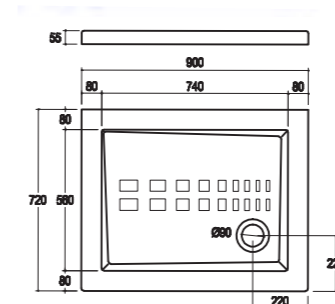

Une gamme de plans douche en céramique disponible en blanc, rouge, jaune, noir et gris.

ITO plan douche en céramique 90 x 72 cm

- blanc 40248
- noir 40152
- jaune 40253
- gris 40254
- rouge 40255

ITO plan douche en céramique 80 x 80 cm (Diponible également en 90 x 90 cm)

- blanc 40250
- noir 40260
- jaune 40261
- gris 40262
- rouge 40263

ITO plan douche en céramique 120 x 75 cm

- blanc P2065201A
- noir P2065204A
- jaune P2065211A
- gris P2065207A
- rouge P2065202A

ITO plan douche corner en céramique 80 x 80 cm (Diponible également en 100 x 100 cm)