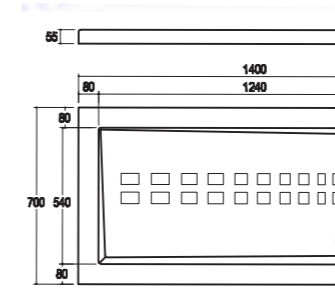

Une gamme de plans douche en céramique disponible en blanc, rouge, jaune, noir et gris.

ITO plan douche en céramique 90 x 72 cm

- blanc 40248
- noir 40152
- jaune 40253
- gris 40254
- rouge 40255

ITO plan douche en céramique 80 x 80 cm (Diponible également en 90 x 90 cm)

- blanc 40249
- noir 40256
- jaune 40257
- gris 40258
- rouge 40259

ITO plan douche en céramique 100 x 75 cm

- blanc P2065101A
- noir P2065104A
- jaune P2065111A
- gris P2065107A
- rouge P2065102A

ITO plan douche en céramique 90 x 90 cm

- blanc 40250
- noir 40260
- jaune 40261
- gris 40262
- rouge 40263

ITO plan douche en céramique 120 x 75 cm

- blanc P2065201A
- noir P2065204A
- jaune P2065211A
- gris P2065207A
- rouge P2065202A

ITO plan douche corner en céramique 80 x 80 cm (Diponible également en 100 x 100 cm)

- blanc 40251
- noir 40264
- jaune 40265
- gris 40266
- rouge 40267

ITO plan douche en céramique 140 x 70 cm

- blanc 40328
- noir 40333
- jaune 40330
- gris 40334
- rouge 40331

Outline/ITO plan douche en céramique 110 x 75 cm