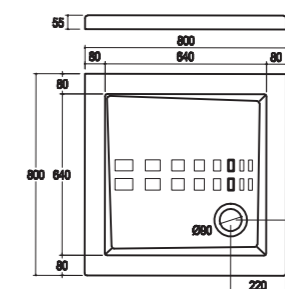

Une gamme de plans douche en céramique disponible en blanc, rouge, jaune, noir et gris.

ITO plan douche en céramique 90 x 72 cm

- blanc 40248
- noir 40152
- jaune 40253
- gris 40254
- rouge 40255

ITO plan douche en céramique 80 x 80 cm (Diponible également en 90 x 90 cm)

- blanc 40249
- noir 40256
- jaune 40257
- gris 40258
- rouge 40259

ITO plan douche en céramique 100 x 75 cm

- blanc P2065101A
- noir P2065104A
- jaune P2065111A
- gris P2065107A
- rouge P2065102A

ITO plan douche en céramique 90 x 90 cm

- blanc 40250
- noir 40260
- jaune 40261
- gris 40262
- rouge 40263

ITO plan douche en céramique 120 x 75 cm

- blanc P2065201A
- noir P2065204A
- jaune P2065211A
- gris P2065207A
- rouge P2065202A

ITO plan douche corner en céramique 80 x 80 cm (Diponible également en 100 x 100 cm)