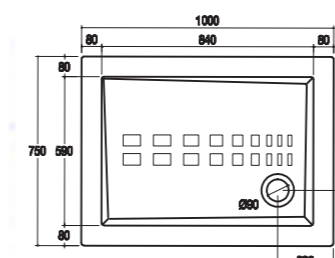

Une gamme de plans douche en céramique disponible en blanc, rouge, jaune, noir et gris.

ITO plan douche en céramique 90 x 72 cm

- blanc 40248
- noir 40152
- jaune 40253
- gris 40254
- rouge 40255

ITO plan douche en céramique 80 x 80 cm (Diponible également en 90 x 90 cm)

- blanc 40249
- noir 40256
- jaune 40257
- gris 40258
- rouge 40259

ITO plan douche en céramique 100 x 75 cm

- blanc P2065101A
- noir P2065104A
- jaune P2065111A
- gris P2065107A
- rouge P2065102A

ITO plan douche en céramique 90 x 90 cm

- blanc 40250
- noir 40260
- jaune 40261
- gris 40262
- rouge 40263

ITO plan douche en céramique 120 x 75 cm

- blanc P2065201A
- noir P2065204A
- jaune P2065211A
- gris P2065207A
- rouge P2065202A

ITO plan douche corner en céramique 80 x 80 cm (Diponible également en 100 x 100 cm)