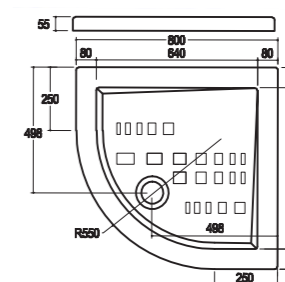

- blanc 40250
- noir 40260
- jaune 40261
- gris 40262
- rouge 40263

ITO plan douche en céramique 120 x 75 cm

- blanc P2065201A
- noir P2065204A
- jaune P2065211A
- gris P2065207A
- rouge P2065202A

ITO plan douche corner en céramique 80 x 80 cm (Diponible également en 100 x 100 cm)

- blanc 40251
- noir 40264
- jaune 40265
- gris 40266
- rouge 40267

ITO plan douche en céramique 140 x 70 cm

- blanc 40328
- noir 40333
- jaune 40330
- gris 40334
- rouge 40331

Outline/ITO plan douche en céramique 110 x 75 cm