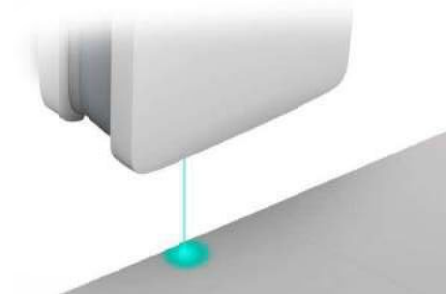

* Disponible pour tout
modèle premium Ffuuss

Capteur
main-libre

Sopha Industries

Bouches d'aération

Drainage et récupération de l'eau

Avertissement LED d'entretien

Durabilité

ffuuss