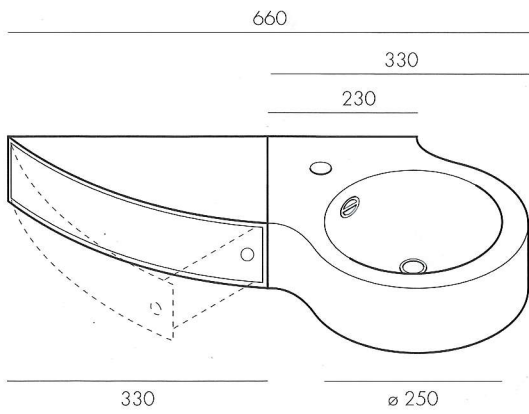

WING
design:
G. Landoni

Lave-main en
acier inox et
"pietraluce" avec
possibilité
d'adapter un
plan avec tiroir
pivotant. Modèle
simple (droite ou
gauche), corner
ou double lave-
main.

RAPSEL
 pour
 SOPHA INDUSTRIES
 44 RUE BLANCHE
 75009 PARIS
 FRANCE
 Tél. 00 33 (0) 1 42 81 25 85
 Fax 00 33 (0) 1 40 16 45 18
 sophia.fr
 e-mail: sophia@sophia.fr