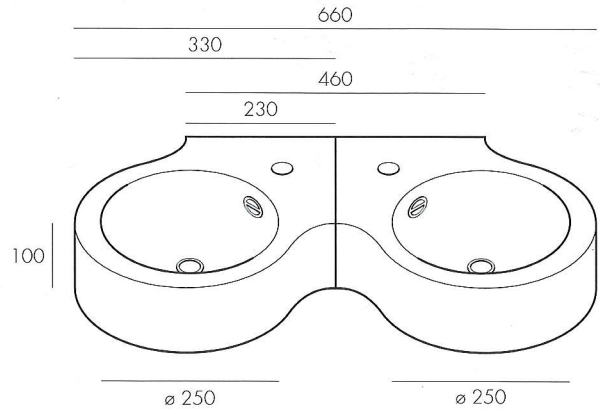

WING
design:
G. Landoni

Lave-main en
acier inox et
"pietraluce" avec
possibilité
d'adapter un
plan avec tiroir
pivotant. Modèle
simple (droite ou
gauche), corner
ou double lave-
main.

RAPSEL
 pour
 SOPHA INDUSTRIES
 44 RUE BLANCHE
 75009 PARIS
 FRANCE
 Tél. 00 33 (0) 1 42 81 25 85
 Fax 00 33 (0) 1 40 16 45 18
 sophia.fr
 e-mail: sophia@sophia.fr