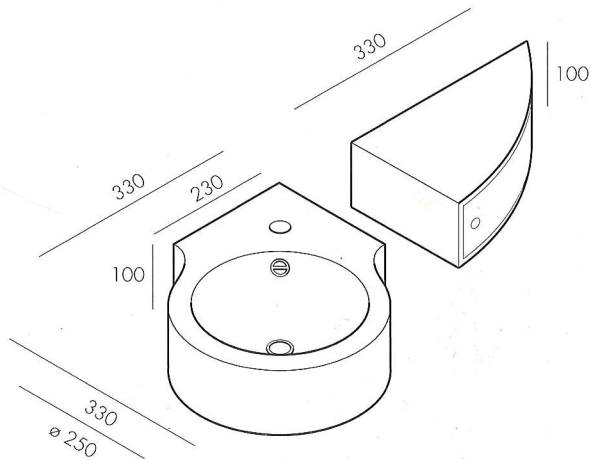

WING
design:
G. Landoni

Lave-main en
acier inox et
"pietraluce" avec
possibilité
d'adapter un
plan avec tiroir
pivotant. Modèle
simple (droite ou
gauche), corner
ou double lave-
main.

RAPSEL
 pour
 SOPHA INDUSTRIES
 44 RUE BLANCHE
 75009 PARIS
 FRANCE
 Tél. 00 33 (0) 1 42 81 25 85
 Fax 00 33 (0) 1 40 16 45 18
 sophia.fr
 e-mail: sophia@sophia.fr