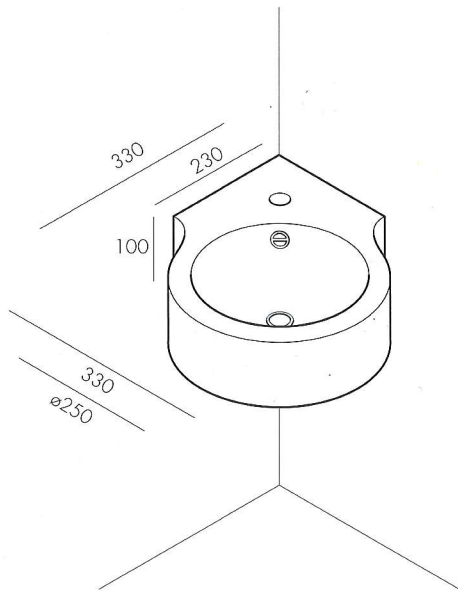

WING
design:
G. Landoni

Lave-main en
acier inox et
"pietraluce" avec
possibilité
d'adapter un
plan avec tiroir
pivotant. Modèle
simple (droite ou
gauche), corner
ou double lave-
main.

RAPSEL
 pour
 SOPHA INDUSTRIES
 44 RUE BLANCHE
 75009 PARIS
 FRANCE
 Tél. 00 33 (0) 1 42 81 25 85
 Fax 00 33 (0) 1 40 16 45 18
 sophia.fr
 e-mail: sophia@sophia.fr