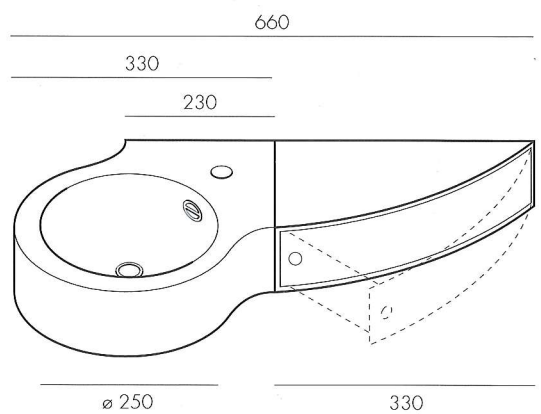

WING
design:
G. Landoni

Lave-main en
acier inox et
"pietraluce" avec
possibilité
d'adapter un
plan avec tiroir
pivotant. Modèle
simple (droite ou
gauche), corner
ou double lave-
main.

RAPSEL
 pour
 SOPHA INDUSTRIES
 44 RUE BLANCHE
 75009 PARIS
 FRANCE
 Tél. 00 33 (0) 1 42 81 25 85
 Fax 00 33 (0) 1 40 16 45 18
 sophia.fr
 e-mail: sophia@sophia.fr