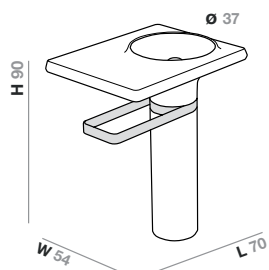

VASE

: inbani

LAVABOS · WASHBASINS · LAVABOS · LAVANDINI · WASCHBECKEN · РАКОВИНЫ

- Lavabo monoblock con encimera integrada en Cristalplant®. Incluye anclajes a pared.
- Monoblock washbasin with integrated worktop made of Cristalplant®. Wall fixations are included.
- Lavabo monoblock avec comptoir intégré en Cristalplant®. Ancrages au mur inclus.
- Lavandino monoblock con piano di lavoro integrato in Cristalplant®. Include ancoraggi alla parete.
- Monoblock-Waschbecken mit integrierter Arbeitsplatte aus Cristalplant®. Wandverankerungen im Lieferumfang enthalten.
- Моноблочная раковина со встроенной столешницей из Cristalplant®. Крепления для стены включены.

VS001 / VS002 + VS009

	Cod.	
Con agujero de grifería / With tap hole / Avec bonde de robinetterie / Con foratura di rubinetteria / Mit Hahnloch / С отверстием под смесителю.	VS001	1848
Sin agujero de grifería / Without tap hole / Sans bonde de robinetterie / Senza foratura di rubinetteria / Ohne Hahnloch / БЕЗ отверстия под смесителю	VS002	1848
		Cr
Toallero / Towel rail / Porte-serviettes / Portasciugamani / Handtuchhalter / Вешалка для полотенец	VS009	315

VS001 / VS002 + VS011

Cod.

Con agujero de grifería / With tap hole / Avec bonde de robinetterie / Con foratura di rubinetteria / Mit Hahnloch / С отверстием под смесителю.	VS001	1848
Sin agujero de grifería / Without tap hole / Sans bonde de robinetterie / Senza foratura di rubinetteria / Ohne Hahnloch / БЕЗ отверстия под смесителю	VS002	1848
		Cr
Aro / Ring / Anneau / Anello / Ring / Кольцо	VS011	253