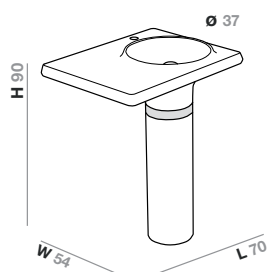

VS001 / VS002 + VS009

	Cod.	
Con agujero de grifería / With tap hole / Avec bonde de robinetterie / Con foratura di rubinetteria / Mit Hahnloch / С отверстием под смесителю.	VS001	1848
Sin agujero de grifería / Without tap hole / Sans bonde de robinetterie / Senza foratura di rubinetteria / Ohne Hahnloch / БЕЗ отверстия под смесителю	VS002	1848
		Cr
Toallero / Towel rail / Porte-serviettes / Portasciugamani / Handtuchhalter / Вешалка для полотенец	VS009	315

	Cod.	
	VS003	98

Cr Cromo Brillo / Glossy Chrome / Chrome brillant / Cromo Lucido / Hochglanz-Chrom / Блестящий Хром

VASE

: inbani

LAVABOS · WASHBASINS · LAVABOS · LAVANDINI · WASCHBECKEN · РАКОВИНЫ

- Lavabo monoblock con encimera integrada en Cristalplant®. Incluye anclajes a pared.
- Monoblock washbasin with integrated worktop made of Cristalplant®. Wall fixations are included.
- Lavabo monoblock avec comptoir intégré en Cristalplant®. Ancrages au mur inclus.
- Lavandino monoblock con piano di lavoro integrato in Cristalplant®. Include ancoraggi alla parete.
- Monoblock-Waschbecken mit integrierter Arbeitsplatte aus Cristalplant®. Wandverankerungen im Lieferumfang enthalten.
- Моноблочная раковина со встроенной столешницей из Cristalplant®. Крепления для стены включены.

VS001 / VS002 + VS011

Cod.

Con agujero de grifería / With tap hole / Avec bonde de robinetterie / Con foratura di rubinetteria / Mit Hahnloch / С отверстием под смесителю.	VS001	1848
Sin agujero de grifería / Without tap hole / Sans bonde de robinetterie / Senza foratura di rubinetteria / Ohne Hahnloch / БЕЗ отверстия под смесителю	VS002	1848
		Cr
Aro / Ring / Anneau / Anello / Ring / Кольцо	VS011	253