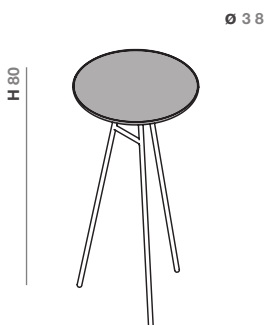

TRAY

- Toallero auto-portante con bandeja en Roble Salvaje (S3). Acabado de la estructura en Laca mate Blanco Hueso 233M texturizada.
- Free-standing towel rack with tray in Wild Oak (S3). The structure is finished in textured matt Lacquer Blanco Hueso 233M.
- Porte-serviettes autoportant avec plateau en Chêne Sauvage (S3). Finition de la structure en Laque mate Blanco Hueso 233M, texturisé.
- Portasciugamani autoportante con ripiano di supporto in rovere selvaggio (S3). Finitura della struttura in Lacca opaca Blanco Hueso 233M, testurizzata.
- Freistehender Handtuchhalter mit Ablage aus Holz (S3) Eiche Natur. Oberflächenausführung in Mattlack Blanco Hueso 233M, texturierten.
- Стойка-вешалка для полотенец с деревянным подносом Дикай Дуб (S3). Структура изделия покрыта матовым молочно-белым текстурным лаком 233M.

Cod.

TR261

554

- Toallero auto-portante con bandeja en Roble Salvaje (S3). Acabado de la estructura en Laca mate texturizada. Color a elegir.
- Free-standing towel rack with tray in Wild Oak (S3). The structure is finished in textured matt Lacquer, colour to be chosen.
- Porte-serviettes autoportant avec plateau en Chêne Sauvage (S3). Finition de la structure en Laque mate texturisé. Couleur au choix.
- Portasciugamani autoportante con ripiano di supporto in rovere selvaggio (S3). Finitura della struttura in Lacca opaca testurizzata. Colore a scelta.
- Freistehender Handtuchhalter mit Ablage aus Holz (S3) Eiche Natur. Oberflächenausführung in Mattlack, texturierten. Farbe zu wählen.
- Стойка-вешалка для полотенец с деревянным подносом Дикай Дуб (S3). Структура изделия покрыта матовым текстурным лаком. Цвет на выбор.

Cod.

TR261C

771