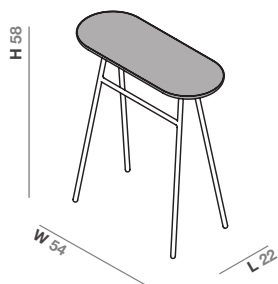

TRAY

- Toallero auto-portante con bandeja en Roble Salvaje (S3). Acabado de la estructura en Laca mate Blanco Hueso 233M texturizada.
- Free-standing towel rack with tray in Wild Oak (S3). The structure is finished in textured matt Lacquer Blanco Hueso 233M.
- Porte-serviettes autoportant avec plateau en Chêne Sauvage (S3). Finition de la structure en Laque mate Blanco Hueso 233M, texturisé.
- Portasciugamani autoportante con ripiano di supporto in rovere selvaggio (S3). Finitura della struttura in Lacca opaca Blanco Hueso 233M, testurizzata.
- Freistehender Handtuchhalter mit Ablage aus Holz (S3) Eiche Natur. Oberflächenausführung in Mattlack Blanco Hueso 233M, texturierten.
- Стойка-вешалка для полотенец с деревянным подносом Дикай Дуб (S3). Структура изделия покрыта матовым молочно-белым текстурным лаком 233M.

Cod.

TR262

599

- Toallero auto-portante con bandeja en Roble Salvaje (S3). Acabado de la estructura en Laca mate texturizada. Color a elegir.
- Free-standing towel rack with tray in Wild Oak (S3). The structure is finished in textured matt Lacquer, colour to be chosen.
- Porte-serviettes autoportant avec plateau en Chêne Sauvage (S3). Finition de la structure en Laque mate texturisé. Couleur au choix.
- Portasciugamani autoportante con ripiano di supporto in rovere selvaggio (S3). Finitura della struttura in Lacca opaca testurizzata. Colore a scelta.
- Freistehender Handtuchhalter mit Ablage aus Holz (S3) Eiche Natur. Oberflächenausführung in Mattlack, texturierten. Farbe zu wählen.
- Стойка-вешалка для полотенец с деревянным подносом Дикай Дуб (S3). Структура изделия покрыта матовым текстурным лаком. Цвет на выбор.

Cod.

TR262C

848