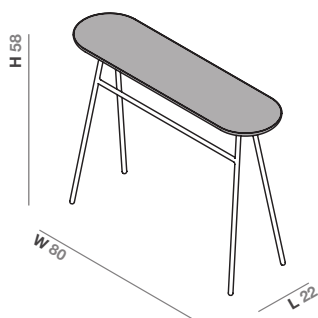

TRAY

- Toallero auto-portante con bandeja en Roble Salvaje (S3). Acabado de la estructura en Laca mate Blanco Hueso 233M texturizada.
- Free-standing towel rack with tray in Wild Oak (S3). The structure is finished in textured matt Lacquer Blanco Hueso 233M.
- Porte-serviettes autoportant avec plateau en Chêne Sauvage (S3). Finition de la structure en Laque mate Blanco Hueso 233M, texturisé.
- Portasciugamani autoportante con ripiano di supporto in rovere selvaggio (S3). Finitura della struttura in Lacca opaca Blanco Hueso 233M, testurizzata.
- Freistehender Handtuchhalter mit Ablage aus Holz (S3) Eiche Natur. Oberflächenausführung in Mattlack Blanco Hueso 233M, texturierten.
- Стойка-вешалка для полотенец с деревянным подносом Дикай Дуб (S3). Структура изделия покрыта матовым молочно-белым текстурным лаком 233M.

Cod.

TR263

615

- Toallero auto-portante con bandeja en Roble Salvaje (S3). Acabado de la estructura en Laca mate texturizada. Color a elegir.
- Free-standing towel rack with tray in Wild Oak (S3). The structure is finished in textured matt Lacquer, colour to be chosen.
- Porte-serviettes autoportant avec plateau en Chêne Sauvage (S3). Finition de la structure en Laque mate texturisé. Couleur au choix.
- Portasciugamani autoportante con ripiano di supporto in rovere selvaggio (S3). Finitura della struttura in Lacca opaca testurizzata. Colore a scelta.
- Freistehender Handtuchhalter mit Ablage aus Holz (S3) Eiche Natur. Oberflächenausführung in Mattlack, texturierten. Farbe zu wählen.
- Стойка-вешалка для полотенец с деревянным подносом Дикай Дуб (S3). Структура изделия покрыта матовым текстурным лаком. Цвет на выбор.

Cod.

TR263C

864