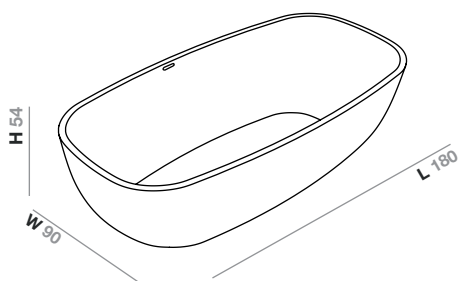

TEMPLE

- Bañera exenta en Solidsurface mate. Con rebosadero. Posibilidad de instalación de grifería a pared o al suelo. Válvula y desagüe incluidos.
- Matt Solidsurface free-standing bathtub. With overflow. Possible instalation of the tap on the wall or on the floor. Drain kit included.
- Baignoire sur pied en Solidsurface mate avec déversoir. Possibilité d'installation de robinetterie au mur ou au sol. Vanne et évacuation inclus.
- Vasca da bagno freestanding in Solidsurface opaco con overflow. Possibilità d'installazione di rubinetteria in parete o pavimento. Valvola e scarico inclusi.
- Freistehende Badewanne mit matter Solid-Surface-Oberfläche und mit Überlauf. . Installation des Hahns an der Wand oder auf dem Boden möglich. Armatur und Abfluss im Lieferumfang enthalten
- Отдельностоящая акриловая матовая ванна с отверстием перелива воды. Возможность установки смесителей на стену или в пол. Донный клапан и сифон для водослива включены.

Cod.

BA002

Capacidad / Capacity / Capacité / Capacità / Fassungsvermögen / Вместительность	320 l.
Volumen de expedición sin palet / Shipping volume without pallet / Volume d'envoi sans palette / Volume della spedizione senza pallet / Versandvolumen ohne Palette / Объем груза без поддона	1,17 m ³
Peso de la expedición / Shipping weight / Poids de l'envoi / Peso della spedizione / Versandgewicht / Вес груза	165 kg