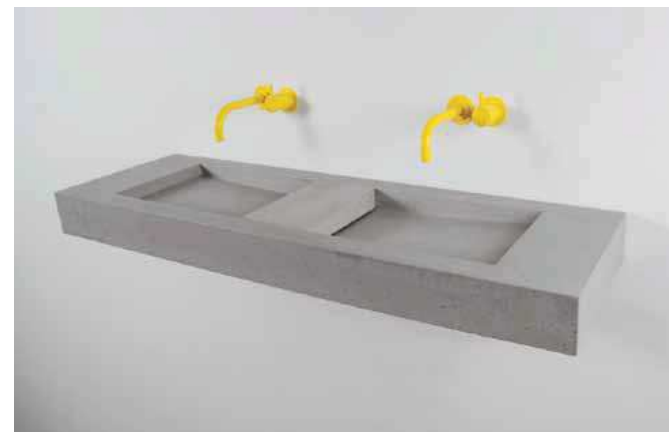

L 830 x l 350 x h 130 mm
épaisseur bord 40 mm | 504 € H.T.

Code FM.B5

L 630 x l 270 x h 100 mm | 380 € H.T.
Épaisseur bord 40 mm

Code FM.B6

L 630 x l 270 x h 130 mm | 380 € H.T.
Épaisseur bord 40 mm

Flor double