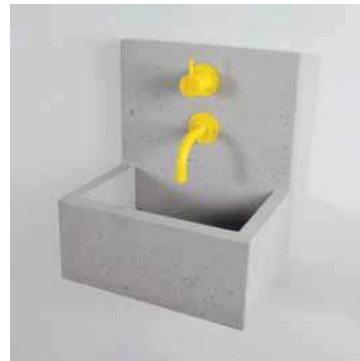

Kern mini

Collection Kern mini

Lavabo fontaine pour robinetterie murale

Couleur standard

Code KM.A1

L 350 x l 250 x h 405 mm 1 234 € H.T.

Code KM.B1

L 700 x l 250 x h 405 mm 1 958 € H.T.

Couleur spéciale

Code KM.A1

L 350 x l 250 x h 405 mm 1 380 € H.T.

Code KM.B1

L 700 x l 250 x h 405 mm 2 105 € H.T.

Nilo

Collection Nilo

Bac en béton avec espace rangement et espace savon, pour robinetterie sur plan