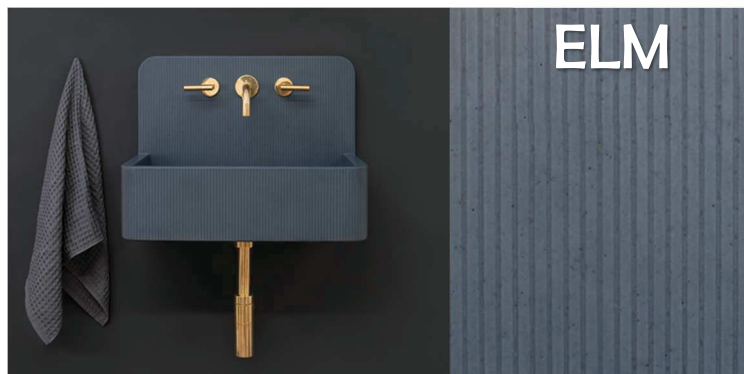

Couleur Standard

Code E.A1

L 600 x l x h 450 mm 2 610 € H.T

Couleur Spéciale

Code E.A1

L 600 x l x h 450 mm 2 757 € H.T