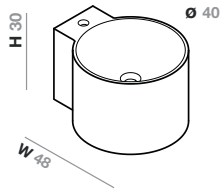

LAVABOS, MÓDULOS Y COMPLEMENTOS · WASHBASINS, MODULES AND COMPLEMENTS · LAVABOS, MODULES ET COMPLÉMENTS · LAVANDINI, MODULI E COMPLEMENTI · WASCHBECKEN, MODULE UND ZUBEHÖR · РАКОВИНЫ, МОДУЛИ И ДОПОЛНИТЕЛЬНЫЕ ЭЛЕМЕНТЫ