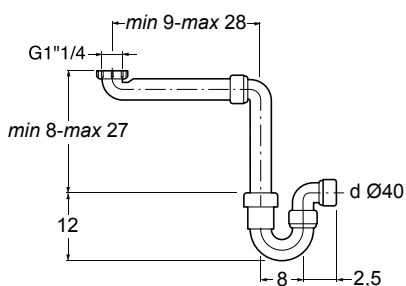

SI201

- Sifón ahorro espacio para lavabo con tubo modificable en PVC blanco.
- Space-saving siphon for washbasin with adjustable pipe in white PVC.
- Siphon économie d'espace pour lavabo avec tuyau modifiable en PVC blanc.
- Sifone risparmio spazio per lavandino con tubo modificabile in PVC bianco.
- Siphon platzsparend für Waschbecken mit Rohr veränderbar aus weißem PVC.
- Сифон экономящий пространство для раковины с трубой модифицируемой в белого ПВХ.

Cod.

SI201