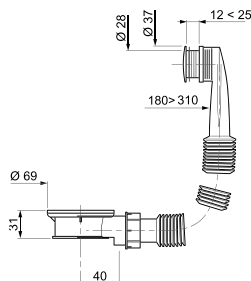

FICHA TÉCNICA · DATA SHEET

ACCESORIOS PARA LAVABO · WASHBASIN ACCESSORIES · COMPLÉMENTS POUR LAVABO · ACCESSORI PER LAVANDINO · ZUBEHÖR FÜR WASHBECKEN · АКЦЕССУАРЫ ДЛЯ РАКОВИНЫ

RB001

- Kit rebosadero para lavabo.
- Washbasin overflow kit.
- Kit de déversoir pour lavabo.
- Kit scarico per lavandino.
- Überlaufbausatz für Waschbecken.
- Комплект водослива для раковины.

Cod.

RB001A