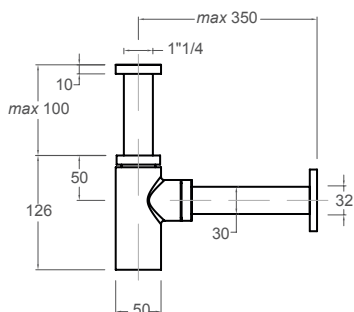

FICHA TÉCNICA · DATA SHEET

ACCESORIOS PARA LAVABO · WASHBASIN ACCESSORIES · COMPLÉMENTS POUR LAVABO · ACCESSORI PER LAVANDINO · ZUBEHÖR FÜR WASCHBECKEN · АКЦЕССУАРЫ ДЛЯ РАКОВИНЫ

S1219

- Sifón para lavabo con tubo recto rígido en acabado Cromo brillo.
- Siphon for washbasin with adjustable pipe in shiny chrome finish.
- Siphon pour lavabo avec tuyau droit rigide en finition Chrome Brillant.
- Sifone per lavandino con tubo dritto rigido in finitura Cromo Lucido.
- Siphon für Waschbecken mit Rohr gerade und starr aus Hochglanz-Chrom oberfläche.
- Сифон для раковины с трубой прямой жесткой в отделке блестящим хромом.

Cod.

S1219