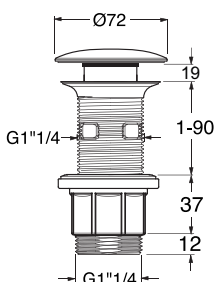

FICHA TÉCNICA · DATA SHEET

ACCESORIOS PARA LAVABO · WASHBASIN ACCESSORIES · COMPLÉMENTS POUR LAVABO · ACCESSORI PER LAVANDINO · ZUBEHÖR FÜR WASHBECKEN · АКЦЕССУАРЫ ДЛЯ РАКОВИНЫ

VÁLVULA UNIVERSAL / Universal ABS drain pipe fitting / Valve universelle / Valvola universale / Universalventil / Универсальный донный клапан
VA400 / VA401 / VA402

- Válvula universal ajustable para lavabo en ABS con apertura click-clack en acabado Cromo brillo. Apta para rebosadero.

- Universal, adjustable ABS valve for washbasin with click-clack opening, finished in shiny chrome. Suitable for overflow.

- Valve universelle réglable pour lavabo en ABS avec ouverture clic-clac en finition « Chromé brillant ». Apte pour déversoir.

- Valvola universale aggiustabile per lavandino in ABS con apertura click-clack in finitura Cromo brillo. Adatta per scarico.

- Universalventil waschbecken aus ABS mit Klik-Clak-Öffnung aus Hochglanz-Chrom Oberfläche. Überlauf.

- Универсальный донный клапан, приспособленный для раковины ABS с системой открывания click-clack, в отделке Блестящий Хром. Подходит для отверстия под водослив.

Cod.

VA400

- Válvula universal ajustable para lavabo en ABS con apertura click-clack en acabado Blanco brillo. Apta para rebosadero.

- Universal, adjustable ABS valve for washbasin with click-clack opening, finished in glossy White. Suitable for overflow.

- Valve universelle réglable pour lavabo en ABS avec ouverture clic-clac en finition blanc brillant. Apte pour déversoir.

- Valvola universale aggiustabile per lavandino in ABS con apertura click-clack in finitura bianco lucido. Adatta per scarico.

- Universalventil waschbecken aus ABS mit Klik-Clak-Öffnung aus weiß-glänzendes Oberfläche. Überlauf.