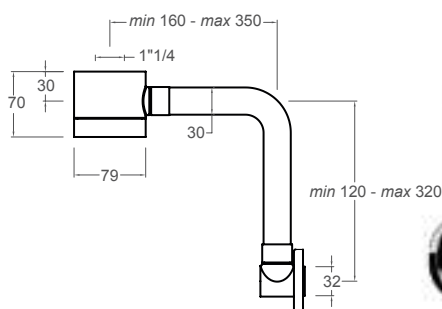

Cod.

RB001A

SI222

- Sifón ahorro espacio para lavabo con tubo flexible.
- Space-saving siphon for washbasin with adjustable pipe.
- Siphon économie d'espace pour lavabo avec tuyau flexible.
- Sifone risparmio spazio per lavandino con tubo flessibile.
- Siphon platzsparend für Waschbecken mit Rohr flexibel.
- Сифон экономящий пространство для раковины с трубой гибкой / модифицируемой.