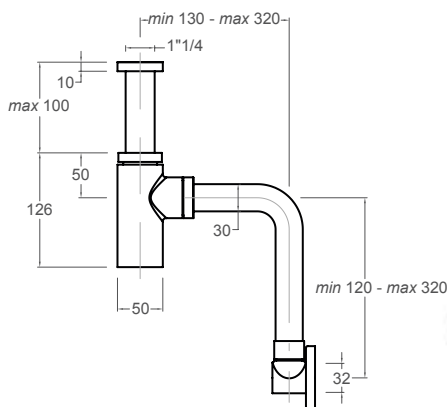

S1230

- Sifón para lavabo con tubo flexible en acabado Cromo brillo.
- Siphon for washbasin with adjustable pipe in shiny chrome finish.
- Siphon pour lavabo avec tuyau flexible en finition chrome brillant.
- Sifone per lavandino con tubo flessibile in finitura cromo lucido.
- Siphon für Waschbecken mit Rohr flexibel aus Hochglanz-Chrom oberfläche.
- Сифон для раковины с трубой гибкой/модифицируемой в отделке блестящим хромом.

Cod.

S1230