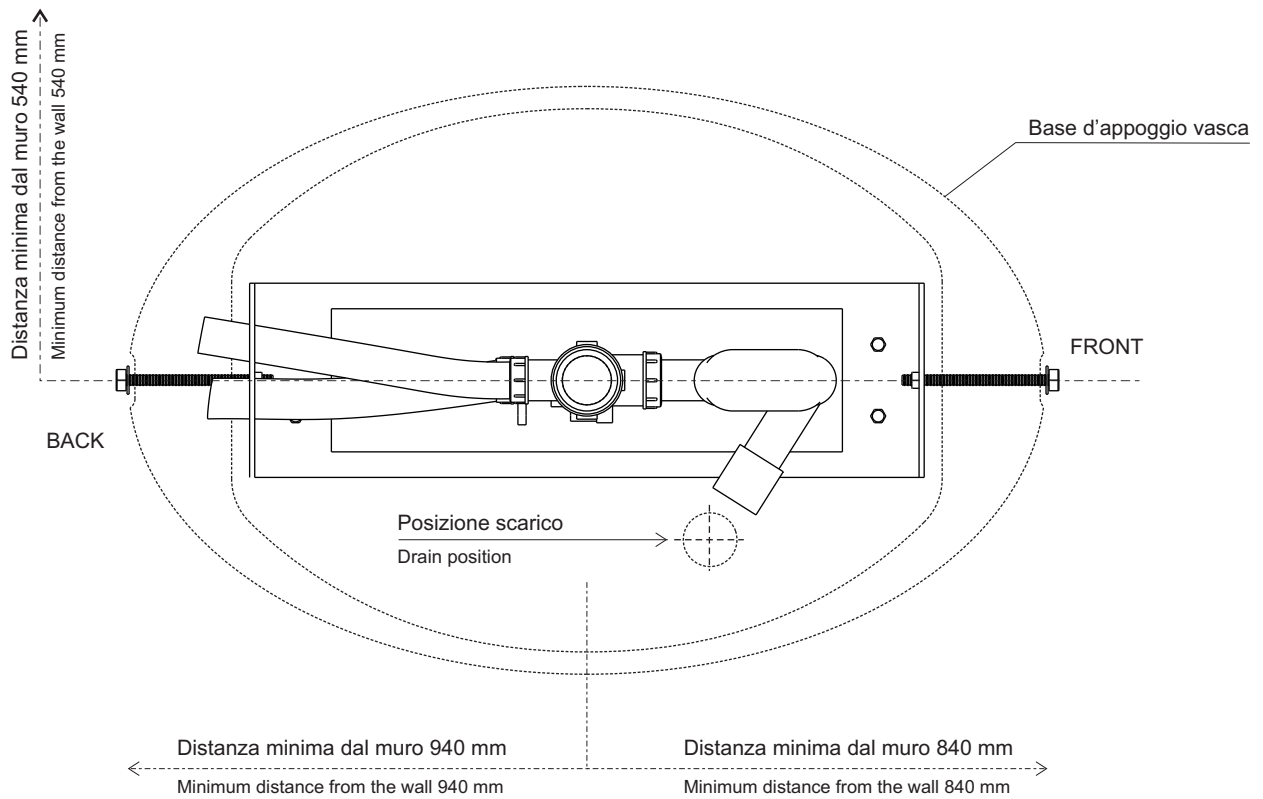

ARNE
vasca - bathtub

istruzioni di montaggio - fixing instruction

dimensioni vasca - bathtub dimensions

Sezione A-A'

istruzioni di montaggio - fixing instruction

fissaggio piastra - fixing iron plate

⊕ Posizione dei fori per il fissaggio fixing hole

fissaggio piastra - fixing iron plate