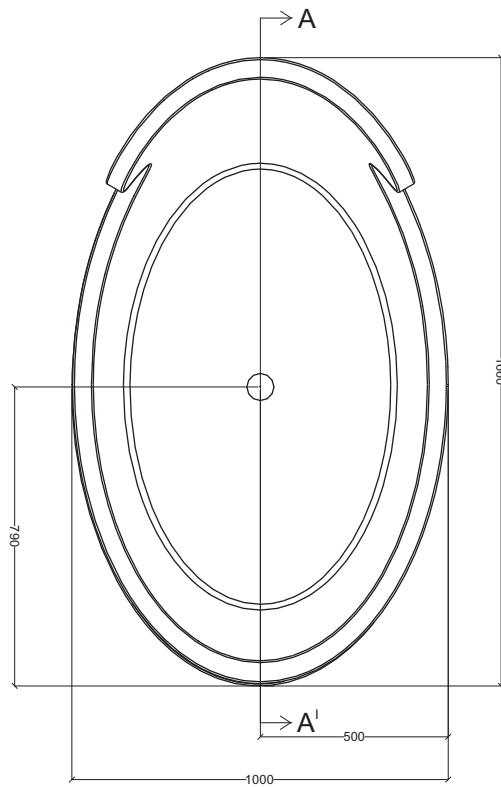

ARNE
vasca - bathtub

istruzioni di montaggio - fixing instruction

dimensioni vasca - bathtub dimensions

Sezione A-A'

istruzioni di montaggio - fixing instruction

fissaggio piastra - fixing iron plate

⊕ Posizione dei fori per il fissaggio fixing hole

fissaggio piastra - fixing iron plate