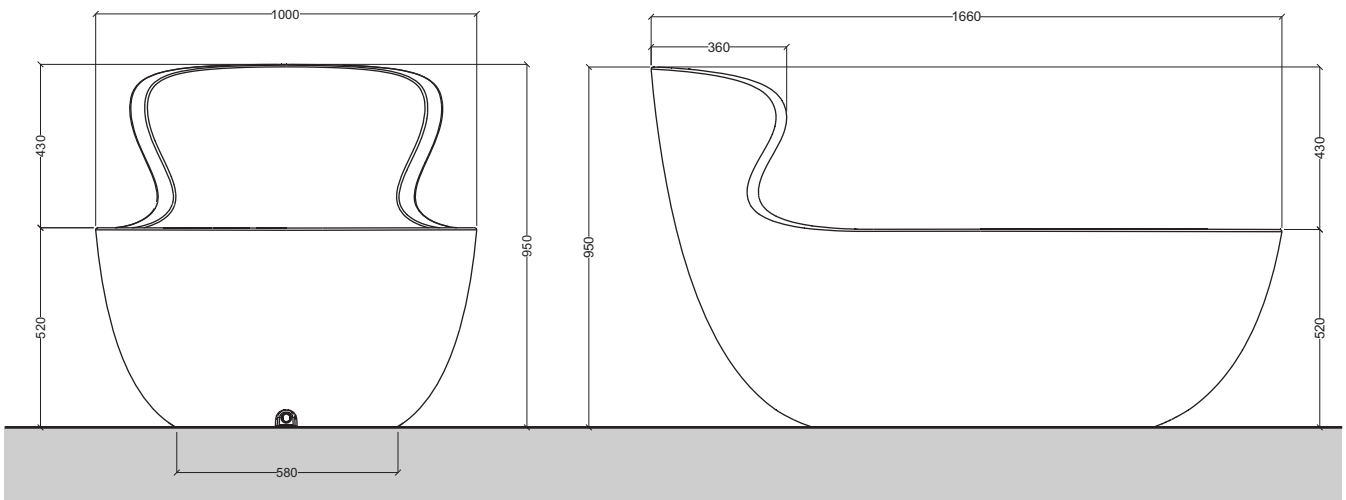

ARNE
vasca - bathtub

istruzioni di montaggio - fixing instruction

dimensioni vasca - bathtub dimensions

Sezione A-A'

istruzioni di montaggio - fixing instruction

fissaggio piastra - fixing iron plate

⊕ Posizione dei fori per il fissaggio fixing hole

fissaggio piastra - fixing iron plate