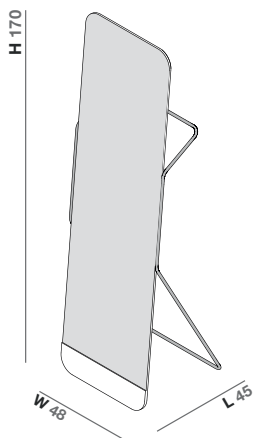

ESPEJOS · MIRRORS · MIROIRS · SPECCHIO · SPIEGEL · ЗЕРКАЛА

- Espejo al suelo con marco y toallero metálico tubular, acabado a elegir. Cuerpo y estante en DM acabado a elegir.
- Floor-standing mirror with metallic tubular frame and towel rack, finish to choose. Body and shelf made of lacquered mdf finish to choose.
- Miroir sur pied avec encadrement tubulaire métallique, choisir la finition. Corps en MDF laqué, choisir la finition.
- Specchio al pavimento con cornice e portasciugamani metallico tubolare, finitura da scegliere. Fusto in DM laccato finitura da scegliere.
- Standspiegel mit Rahmen und Handtuchhalter aus Metallrohren, Oberfläche nach Wahl. Korpus aus weiß-glänzend lackierter MDF-Platte, Oberfläche nach Wahl.
- Напольное зеркало в металлической трубчатой раме и с вешалкой для полотенца, отделка на выбор заказчика. Корпус выполнен в ДМФ, отделка на выбор заказчика.

Cod.	LM	LB	Cu
<b>BW060</b>	1190	1250	1441

- Espejo al suelo con marco y toallero metálico tubular, acabado a elegir. Cuerpo y estante en DM acabado a elegir.
- Floor-standing mirror with metallic tubular frame-towel rack, finish to choose. Body and shelf made of lacquered mdf finish to choose.
- Miroir sur pied avec encadrement tubulaire métallique, choisir la finition. Corps et étagère en MDF laqué, choisir la finition.
- Specchio al pavimento con cornice e portasciugamani metallico tubolare, finitura da scegliere. Fusto e ripiano in DM laccato finitura da scegliere.
- Standspiegel mit Rahmen aus Metallrohren, Oberfläche nach Wahl. Korpus und Regalboden aus lackierter MDF-Platte, Oberfläche nach Wahl.
- Напольное зеркало в металлической трубчатой раме и с держателем для полотенца, отделка на выбор заказчика. Корпус и подпорка выполнены в ДМФ, отделка на выбор заказчика.