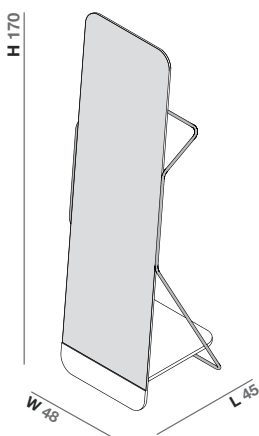

ESPEJOS · MIRRORS · MIROIRS · SPECCHIO · SPIEGEL · ЗЕРКАЛА

- Espejo al suelo con marco y toallero metálico tubular, acabado a elegir. Cuerpo y estante en DM acabado a elegir.
- Floor-standing mirror with metallic tubular frame and towel rack, finish to choose. Body and shelf made of lacquered mdf finish to choose.
- Miroir sur pied avec encadrement tubulaire métallique, choisir la finition. Corps en MDF laqué, choisir la finition.
- Specchio al pavimento con cornice e portasciugamani metallico tubolare, finitura da scegliere. Fusto in DM laccato finitura da scegliere.
- Standspiegel mit Rahmen und Handtuchhalter aus Metallrohren, Oberfläche nach Wahl. Korpus aus weiß-glänzend lackierter MDF-Platte, Oberfläche nach Wahl.
- Напольное зеркало в металлической трубчатой раме и с вешалкой для полотенца, отделка на выбор заказчика. Корпус выполнен в ДМФ, отделка на выбор заказчика.

Cod.	LM	LB	Cu
<b>BW060</b>	1190	1250	1441

- Espejo al suelo con marco y toallero metálico tubular, acabado a elegir. Cuerpo y estante en DM acabado a elegir.
- Floor-standing mirror with metallic tubular frame-towel rack, finish to choose. Body and shelf made of lacquered mdf finish to choose.
- Miroir sur pied avec encadrement tubulaire métallique, choisir la finition. Corps et étagère en MDF laqué, choisir la finition.
- Specchio al pavimento con cornice e portasciugamani metallico tubolare, finitura da scegliere. Fusto e ripiano in DM laccato finitura da scegliere.
- Standspiegel mit Rahmen aus Metallrohren, Oberfläche nach Wahl. Korpus und Regalboden aus lackierter MDF-Platte, Oberfläche nach Wahl.
- Напольное зеркало в металлической трубчатой раме и с держателем для полотенца, отделка на выбор заказчика. Корпус и подпорка выполнены в ДМФ, отделка на выбор заказчика.