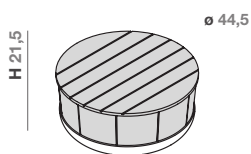

- **Taburete-canasto en Roble Salvaje (S3) acabado a elegir. Base en laca Blanco 200M mate.**
- *Basket-stool in Wild Oak Wood (S3) finish to choose. Base in Matt Lacquer Blanco 200M.*
- *Tabouret-panier en Chêne Sauvage (S3) finition à choisir. Base en Laque mate Blanco 200M .*
- *Sgabello-cesto in Rovere Selvaggio (S3) finitura a scelta. Base Laccato Blanco 200M Opaco.*
- *Sitzhocker Korb aus Holz(S3) Eiche Natur, Oberflächenausführung nach Wunsch. Fuß Lackiert Blanco 200m Matt.*
- *Табурет-корзина для белья из материала Дикай Дуб (S3), покрытие на выбор заказчика. Основание покрыто белым матовым лаком 200M.*

Cod.

OG202

1243

- **Canasto en Roble Salvaje (S3) acabado a elegir. Base en laca Blanco 200M mate.**
- *Basket in Wild Oak Wood (S3) finish to choose. Base in Matt Lacquer Blanco 200M.*
- *Panier en Chêne Sauvage (S3) finition à choisir. Base en Laque mate Blanco 200M.*
- *Cesto in Rovere Selvaggio (S3) finitura a scelta. Base Laccata Blanco 200M Opaco.*
- *Korb aus Holz(S3) Eiche Natur. Oberflächenausführung nach Wunsch. Fuß Lackiert Blanco 200m Matt.*
- *Корзина для белья из материала Дикай Дуб (S3), покрытие на выбор заказчика. Основание покрыто белым матовым лаком 200M.*