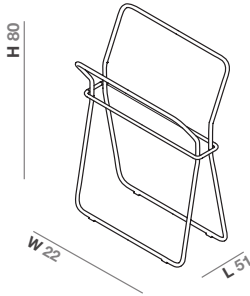

Cod.

OG200

608

- Toallero auto-portante con bandeja en Roble Salvaje (S3). Acabado de la estructura en Laca mate texturizada. Color a elegir.
- Free-standing towel rack with tray in Wild Oak (S3). The structure is finished in textured matt lacquer, colour to be chosen.
- Porte-serviettes autoportant avec plateau en Chêne Sauvage (S3). Finition de la structure en Laque mate texturisée. Couleur au choix.
- Portasciugamani autoportante con vassoio in Rovere Selvaggio (S3). Finitura della struttura in lacca opaca testurizzata. Colore a scelta.
- Freistehender Handtuchhalter mit Ablage aus Holz(S3) Eiche Natur. Oberflächenausführung in Mattlack, texturierten. Farbe zu wählen.
- Стойка-вешалка для полотенец с деревянным лотком Дикай дуб (S3). Структура изделия покрыта матовым текстурным лаком. Цвет на выбор.

Cod.

OG200C

764

- **Toallero auto-portante. Acabado de la estructura en Laca mate Blanco 200M texturizada.**

- *Free-standing towel rack. The structure is finished in textured matt lacquer Blanco 200M.*
- *Porte-serviettes autoportant. Finition de la structure en Laque mate Blanco 200M texturisée.*
- *Portasciugamani autoportante. Finitura della struttura in lacca opaca Blanco 200M testurizzata.*
- *Freistehender Handtuchhalter. Oberflächenausführung in Mattlack Blanco 200M, texturierten.*
- *Стойка-вешалка для полотенец. Структура изделия покрыта матовым белым текстурным лаком 200M.*