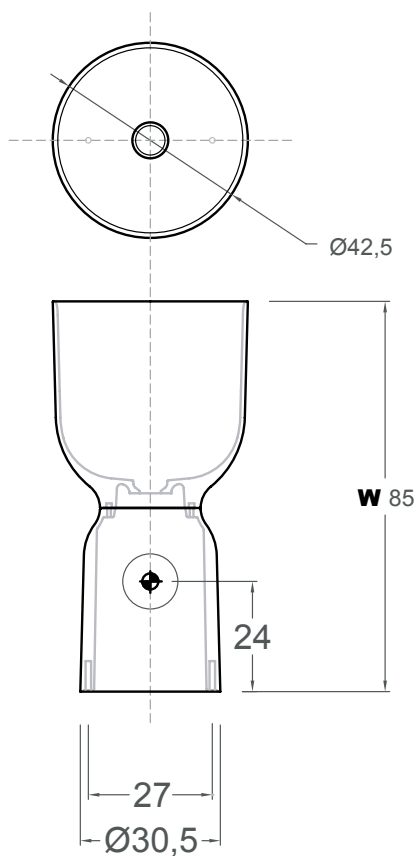

Cod. **OG001 + OG003 + S1225**