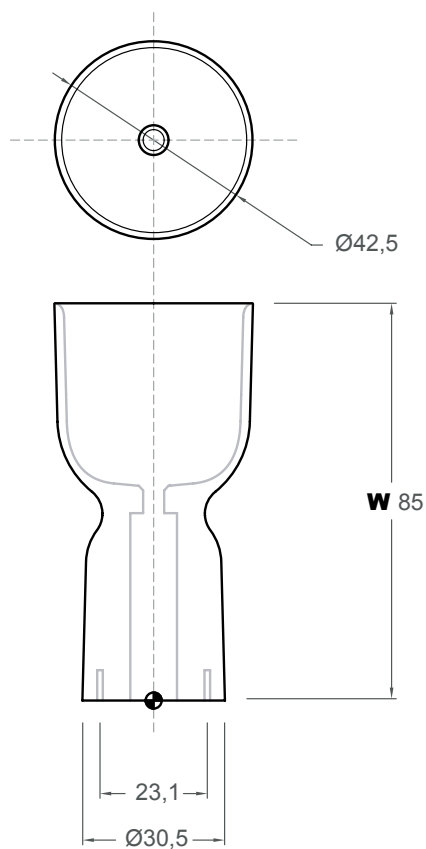

ORIGIN

- Lavabo free-standing al suelo en Mármol. Instalación directa al suelo. Válvula y sifón necesarios.
- Marble free-standing washbasin and floor-standing foot. Required waste and siphon for drain installation on the ground.
- Lavabo et totem au sol en Marbre. Installation directe au sol. Bonde et siphon nécessaires.
- Lavandino free-standing con totem al pavimento in Marmo. Installazione diretta al pavimento. Valvola e sifone necessari.
- Freistehendes Waschbecken mit Bodenständer aus Marmor. Installation direkt auf dem Boden. Armatur und Siphon notwendig.
- Отдельностоящая напольная раковина из мрамора. Установка непосредственно на пол. Донный клапан и сифон в заказ не включены (необходимо добавить отдельно).

Cod. **OG004**