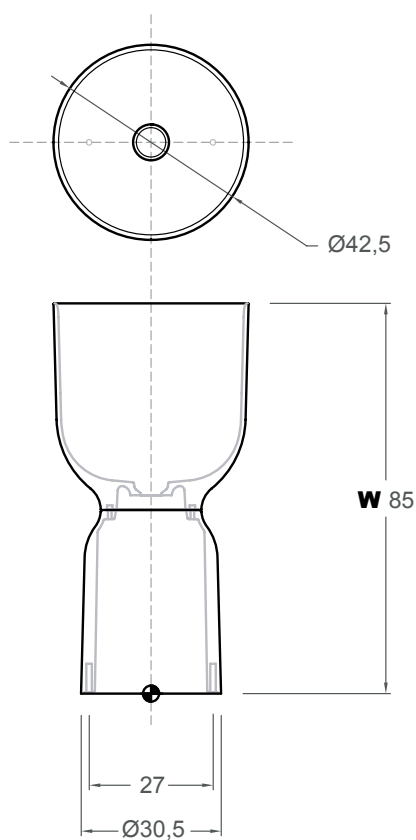

ORIGIN

- Lavabo free-standing con tótem al suelo en Ceramilux® (B) brillo o (M) mate. Incluye válvula fija para desagüe abierto en el mismo acabado. Instalación directa al suelo. Necesario añadir sifón.
- Free-standing washbasin with column to the ground in Ceramilux® (B) glossy or (M) Matt. Includes fixed waste for the open drain in the same finish. Siphon not included.
- Lavabo free-standing avec totem au sol en Ceramilux® (B) brillant ou (M) mat. Bonde fixe incluse pour écoulement ouvert dans la même finition. Installation directe au sol. Siphon non inclus.
- Lavandino free-standing con totem al pavimento in Ceramilux® (B) lucido o (M) opaco. Include valvola fissa per scarico aperto nella stessa finitura. Installazione diretta al pavimento. Sifone necessario.
- Freistehendes Waschbecken mit Standsäule aus Ceramilux® (B) Hochglanz oder (M) Matt. Inklusive Ablaufventil offen in gleicher Designausführung. Installation direkt auf dem Boden. Siphon notwendig.
- Отдельностоящая напольная раковина-колонна из Ceramilux®, (B) блестящее или (M) матовое покрытие. Фиксированный донный клапан для открытого водослива из аналогичного материала. Сифон в заказ не включен (необходимо добавить отдельно).

Cod. **OG001 + OG002 + SI225**