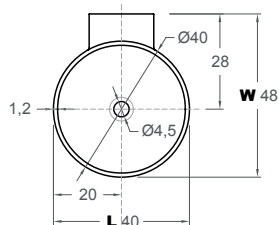

FICHA TÉCNICA · DATA SHEET

TAMBO

- Lavabo sobre encimera o suspendido en Solidsurface / Mineralmarmo®. Con agujero para desagüe y posibilidad de agujero de grifería. Incluye anclajes a pared.
- Top or wall-mounted washbasin made of Solidsurface / Mineralmarmo®. With drain hole and optional tap hole. Wall fixations are included.
- Lavabo sur plan de toilette en Solidsurface / Mineralmarmo®. Avec bonde pour évacuation et possibilité de bonde pour robinetterie. Ancrages au mur inclus.
- Lavandino su piano di lavoro o sospeso in Solidsurface / Mineralmarmo®. Con foratura per scarico e possibilità di foratura per rubinetteria. Include ancoraggi alla parete.
- LABO-Waschbecken auf Arbeitsplatte oder hängend aus Solidsurface / Mineralmarmo®. Mit Öffnung für den Abfluss und Möglichkeit eines Hahnlochs. Wandverankerungen im Lieferumfang enthalten.
- Раковина на столешницу или подвесная из керамилюкса Solidsurface / Mineralmarmo®. С отверстием водослива и возможностью проделать отверстие для смесителей. Крепления для стены включены.