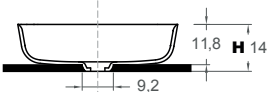

FICHA TÉCNICA · DATA SHEET

QUADRO45

- Lavabo QUADRO45 sobre o bajo encimera en Corian®. Con agujero para desagüe. Sin rebosadero.
- QUADRO45 top-mounted or under-mounted washbasin made of Corian®. With drain hole. Without overflow.
- Lavabo QUADRO45 sur ou sous le plan de toilette en Corian®. Avec bonde pour évacuation. Sans déversoir.
- Lavandino QUADRO45 su o sotto piano di lavoro in Corian®. Con foratura per scarico. Senza overflow.
- Waschbecken QUADRO45 auf oder unter Arbeitsplatte in Corian®. Mit Öffnung für den Abfluss. Ohne Überlauf.
- Раковина QUADRO45 на или под столешницу в матовом Corian®. С отверстием водослива. Без отверстия перелива воды.

Cod. **LA472**

Cod. **LA472B**