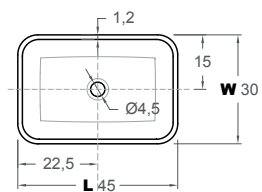

FICHA TÉCNICA · DATA SHEET

QUADRO45

- Lavabo QUADRO45 sobre o bajo encimera en Corian®. Con agujero para desagüe. Sin rebosadero.
- QUADRO45 top-mounted or under-mounted washbasin made of Corian®. With drain hole. Without overflow.
- Lavabo QUADRO45 sur ou sous le plan de toilette en Corian®. Avec bonde pour évacuation. Sans déversoir.
- Lavandino QUADRO45 su o sotto piano di lavoro in Corian®. Con foratura per scarico. Senza overflow.
- Waschbecken QUADRO45 auf oder unter Arbeitsplatte in Corian®. Mit Öffnung für den Abfluss. Ohne Überlauf.
- Раковина QUADRO45 на или под столешницу в матовом Corian®. С отверстием водослива. Без отверстия перелива воды.

Cod. **LA472**

Cod. **LA472B**