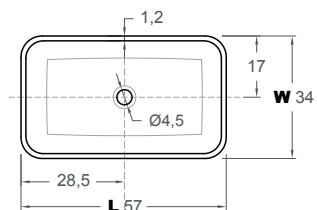

FICHA TÉCNICA · DATA SHEET

QUADRO55

- Lavabo QUADRO55 sobre o bajo encimera en Corian®. Con agujero para desagüe. Sin rebosadero.
- QUADRO55 top-mounted or under-mounted washbasin made of Corian®. With drain hole. Without overflow.
- Lavabo QUADRO55 sur ou sous le plan de toilette en Corian®. Avec bonde pour évacuation. Sans déversoir.
- Lavandino QUADRO55 su o sotto piano di lavoro in Corian®. Con foratura per scarico. Senza overflow.
- Waschbecken QUADRO55 auf oder unter Arbeitsplatte in Corian®. Mit Öffnung für den Abfluss. Ohne Überlauf.
- Раковина QUADRO55 на или под столешницу в матовом Corian®. С отверстием водослива. Без отверстия перелива воды.

Cod. **LA473**

Cod. **LA473B**