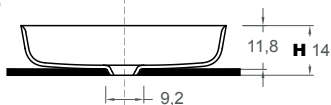

FICHA TÉCNICA · DATA SHEET

QUADRO55

- Lavabo QUADRO55 sobre o bajo encimera en Corian®. Con agujero para desagüe. Sin rebosadero.
- QUADRO55 top-mounted or under-mounted washbasin made of Corian®. With drain hole. Without overflow.
- Lavabo QUADRO55 sur ou sous le plan de toilette en Corian®. Avec bonde pour évacuation. Sans déversoir.
- Lavandino QUADRO55 su o sotto piano di lavoro in Corian®. Con foratura per scarico. Senza overflow.
- Waschbecken QUADRO55 auf oder unter Arbeitsplatte in Corian®. Mit Öffnung für den Abfluss. Ohne Überlauf.
- Раковина QUADRO55 на или под столешницу в матовом Corian®. С отверстием водослива. Без отверстия перелива воды.

Cod. **LA473**

Cod. **LA473B**