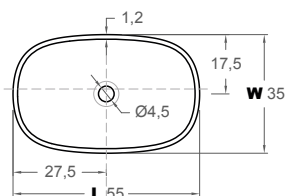

FICHA TÉCNICA · DATA SHEET

OVALO

- Lavabo OVALO sobre o bajo encimera en Corian®. Con agujero para desagüe. Sin rebosadero.
- OVALO top-mounted or under-mounted washbasin made of Corian®. With drain hole. Without overflow.
- Lavabo OVALO sur ou sous le plan de toilette en Corian®. Avec bonde pour évacuation. Sans déversoir.
- Lavandino OVALO su o sotto piano di lavoro in Corian®. Con foratura per scarico. Senza overflow.
- Waschbecken OVALO auf oder unter Arbeitsplatte in Corian®. Mit Öffnung für den Abfluss. Ohne Überlauf.
- Раковина OVALO на или под столешницу в матовом Corian®. С отверстием водослива. Без отверстия перелива воды.

Cod. **LA471**

Cod. **LA471B**