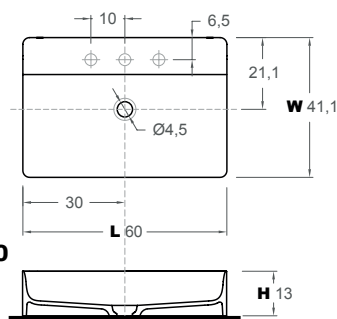

FICHA TÉCNICA · DATA SHEET

Cod. LA460

NEST

- Lavabo NEST sobre encimera o suspendido en Ceramilux®. Sin rebosadero. Con agujero para desagüe y posibilidad de agujero de grifería. Requiere específicamente válvula VA401 / VA400. Incluye anclajes a pared.
- NEST top-mounted or wall-mounted washbasin made of Ceramilux®. With drain hole and optional tap hole. Without overflow. Requires specifically valve VA401 / VA400. Wall fixations are included.
- Lavabo NEST sur plan de toilette en Ceramilux®. Sans déversoir. Avec bonde pour évacuation et possibilité de bonde pour robinetterie. Vanne VA401 / VA400 obligatoire. Ancrages au mur inclus.
- Lavandino NEST su piano di lavoro o sospeso in Ceramilux®. Senza overflow. Con foratura per scarico e possibilità di foratura per rubinetteria. Richiede specificamente valvola VA401 / VA400. Include ancoraggi alla parete.
- NEST-Waschbecken auf Arbeitsplatte oder hängend aus Ceramilux®. Ohne Überlauf. Mit Öffnung für den Abfluss und Möglichkeit eines Hahnlochs. Erfordert besondere VA401 / VA400-Armatur. Wandverankerungen im Lieferumfang enthalten.
- Раковина NEST на столешницу или подвесная из керамолюкса Ceramilux®. Без отверстия перелива воды. С отверстием водослива и возможностью проделать отверстие для смесителей. Требуется особый донный клапан VA401 / VA400. Крепления для стены включены.