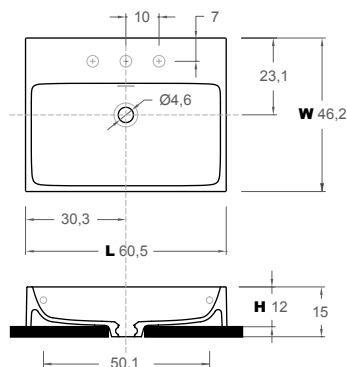

LABO

- Lavabo LABO sobre encimera o suspendido en Solidsurface - Mineralmarmo®. Con rebosadero. Con agujero para desagüe y posibilidad de agujero de grifería. Incluye anclajes a pared.
- LABO top or wall-mounted washbasin made of Solidsurface - Mineralmarmo®. With drain hole and optional tap hole. With overflow. Wall fixations are included.
- Lavabo LABO sur plan de toilette en Solidsurface - Mineralmarmo®. Avec déversoir. Avec bonde pour évacuation et possibilité de bonde pour robinetterie. Ancrages au mur inclus.
- Lavandino LABO su piano di lavoro o sospeso in Solidsurface - Mineralmarmo®. Con overflow. Con foratura per scarico e possibilità di foratura per rubinetteria. Include ancoraggi alla parete.
- LABO-Waschbecken auf Arbeitsplatte oder hängend aus Solidsurface - Mineralmarmo®. Mit Überlauf. Mit Öffnung für den Abfluss und Möglichkeit eines Hahnlochs. Wandverankerungen im Lieferumfang enthalten.
- Раковина LABO на столешницу или подвесная из керамолюкса Solidsurface - Mineralmarmo®. С отверстием перелива воды. С отверстием водослива и возможностью проделать отверстие для смесителей. Крепления для стены включены.

Cod. LA520