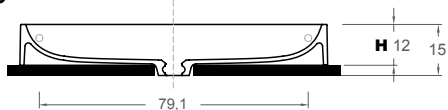

FICHA TÉCNICA · DATA SHEET

LABO

- Lavabo LABO sobre encimera o suspendido en Solidsurface - Mineralmarmo®. Con rebosadero. Con agujero para desagüe y posibilidad de agujero de grifería. Incluye anclajes a pared.
- LABO top or wall-mounted washbasin made of Solidsurface - Mineralmarmo®. With drain hole and optional tap hole. With overflow. Wall fixations are included.
- Lavabo LABO sur plan de toilette en Solidsurface - Mineralmarmo®. Avec déversoir. Avec bonde pour évacuation et possibilité de bonde pour robinetterie. Ancrages au mur inclus.
- Lavandino LABO su piano di lavoro o sospeso in Solidsurface - Mineralmarmo®. Con overflow. Con foratura per scarico e possibilità di foratura per rubinetteria. Include ancoraggi alla parete.
- LABO-Waschbecken auf Arbeitsplatte oder hängend aus Solidsurface - Mineralmarmo®. Mit Überlauf. Mit Öffnung für den Abfluss und Möglichkeit eines Hahnlochs. Wandverankerungen im Lieferumfang enthalten.
- Раковина LABO на столешницу или подвесная из керамолюкса Solidsurface - Mineralmarmo®. С отверстием перелива воды. С отверстием водослива и возможностью проделать отверстие для смесителей. Крепления для стены включены.

Cod. LA523

Cod. LA524