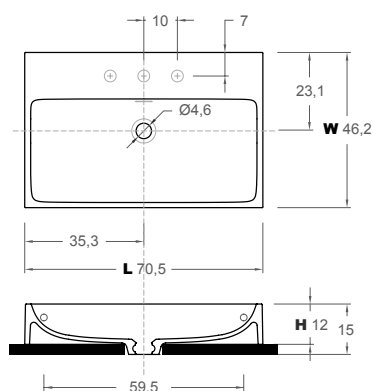

Cod. LA520

Cod. LA521

Cod. LA522

FICHA TÉCNICA · DATA SHEET

LABO

- Lavabo LABO sobre encimera o suspendido en Solidsurface - Mineralmarmo®. Con rebosadero. Con agujero para desagüe y posibilidad de agujero de grifería. Incluye anclajes a pared.
- LABO top or wall-mounted washbasin made of Solidsurface - Mineralmarmo®. With drain hole and optional tap hole. With overflow. Wall fixations are included.
- Lavabo LABO sur plan de toilette en Solidsurface - Mineralmarmo®. Avec déversoir. Avec bonde pour évacuation et possibilité de bonde pour robinetterie. Ancrages au mur inclus.
- Lavandino LABO su piano di lavoro o sospeso in Solidsurface - Mineralmarmo®. Con overflow. Con foratura per scarico e possibilità di foratura per rubinetteria. Include ancoraggi alla parete.
- LABO-Waschbecken auf Arbeitsplatte oder hängend aus Solidsurface - Mineralmarmo®. Mit Überlauf. Mit Öffnung für den Abfluss und Möglichkeit eines Hahnlochs. Wandverankerungen im Lieferumfang enthalten.
- Раковина LABO на столешницу или подвесная из керамолюкса Solidsurface - Mineralmarmo®. С отверстием перелива воды. С отверстием водослива и возможностью проделать отверстие для смесителей. Крепления для стены включены.