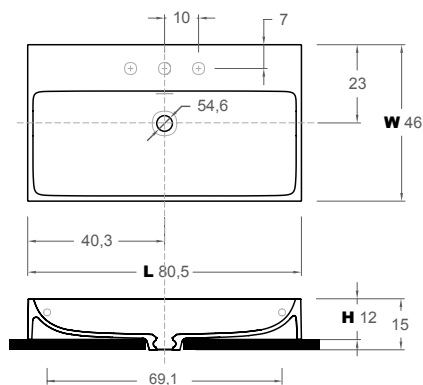

Cod. LA520

Cod. LA521

Cod. LA522

FICHA TÉCNICA · DATA SHEET

LABO

- Lavabo LABO sobre encimera o suspendido en Solidsurface - Mineralmarmo®. Con rebosadero. Con agujero para desagüe y posibilidad de agujero de grifería. Incluye anclajes a pared.
- LABO top or wall-mounted washbasin made of Solidsurface - Mineralmarmo®. With drain hole and optional tap hole. With overflow. Wall fixations are included.
- Lavabo LABO sur plan de toilette en Solidsurface - Mineralmarmo®. Avec déversoir. Avec bonde pour évacuation et possibilité de bonde pour robinetterie. Ancrages au mur inclus.
- Lavandino LABO su piano di lavoro o sospeso in Solidsurface - Mineralmarmo®. Con overflow. Con foratura per scarico e possibilità di foratura per rubinetteria. Include ancoraggi alla parete.
- LABO-Waschbecken auf Arbeitsplatte oder hängend aus Solidsurface - Mineralmarmo®. Mit Überlauf. Mit Öffnung für den Abfluss und Möglichkeit eines Hahnlochs. Wandverankerungen im Lieferumfang enthalten.
- Раковина LABO на столешницу или подвесная из керамолюкса Solidsurface - Mineralmarmo®. С отверстием перелива воды. С отверстием водослива и возможностью проделать отверстие для смесителей. Крепления для стены включены.