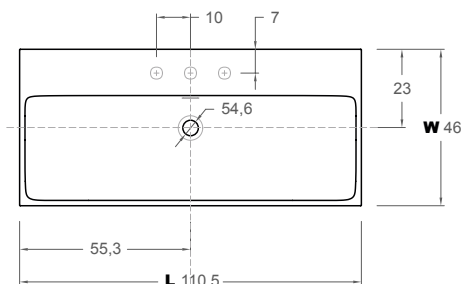

Cod. LA523

Cod. LA524

FICHA TÉCNICA · DATA SHEET

LABO

- Lavabo LABO sobre encimera o suspendido en Solidsurface - Mineralmarmo®. Con rebosadero. Con agujero para desagüe y posibilidad de agujero de grifería. Incluye anclajes a pared.
- LABO top or wall-mounted washbasin made of Solidsurface - Mineralmarmo®. With drain hole and optional tap hole. With overflow. Wall fixations are included.
- Lavabo LABO sur plan de toilette en Solidsurface - Mineralmarmo®. Avec déversoir. Avec bonde pour évacuation et possibilité de bonde pour robinetterie. Ancrages au mur inclus.
- Lavandino LABO su piano di lavoro o sospeso in Solidsurface - Mineralmarmo®. Con overflow. Con foratura per scarico e possibilità di foratura per rubinetteria. Include ancoraggi alla parete.
- LABO-Waschbecken auf Arbeitsplatte oder hängend aus Solidsurface - Mineralmarmo®. Mit Überlauf. Mit Öffnung für den Abfluss und Möglichkeit eines Hahnlochs. Wandverankerungen im Lieferumfang enthalten.
- Раковина LABO на столешницу или подвесная из керамолюкса Solidsurface - Mineralmarmo®. С отверстием перелива воды. С отверстием водослива и возможностью проделать отверстие для смесителей. Крепления для стены включены.