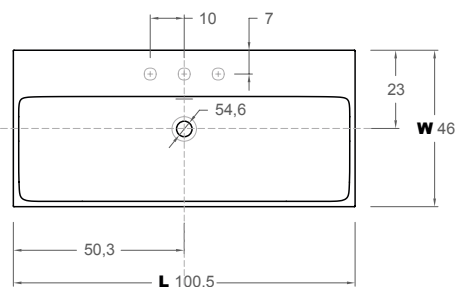

FICHA TÉCNICA · DATA SHEET

LABO

- Lavabo LABO sobre encimera o suspendido en Solidsurface - Mineralmarmo®. Con rebosadero. Con agujero para desagüe y posibilidad de agujero de grifería. Incluye anclajes a pared.
- LABO top or wall-mounted washbasin made of Solidsurface - Mineralmarmo®. With drain hole and optional tap hole. With overflow. Wall fixations are included.
- Lavabo LABO sur plan de toilette en Solidsurface - Mineralmarmo®. Avec déversoir. Avec bonde pour évacuation et possibilité de bonde pour robinetterie. Ancrages au mur inclus.
- Lavandino LABO su piano di lavoro o sospeso in Solidsurface - Mineralmarmo®. Con overflow. Con foratura per scarico e possibilità di foratura per rubinetteria. Include ancoraggi alla parete.
- LABO-Waschbecken auf Arbeitsplatte oder hängend aus Solidsurface - Mineralmarmo®. Mit Überlauf. Mit Öffnung für den Abfluss und Möglichkeit eines Hahnlochs. Wandverankerungen im Lieferumfang enthalten.
- Раковина LABO на столешницу или подвесная из керамолюкса Solidsurface - Mineralmarmo®. С отверстием перелива воды. С отверстием водослива и возможностью проделать отверстие для смесителей. Крепления для стены включены.

Cod. LA523

Cod. LA524