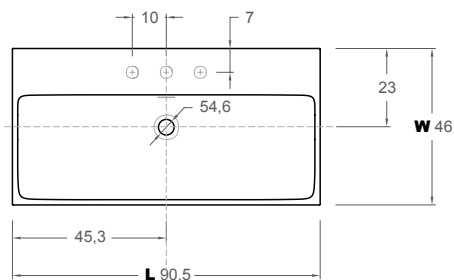

Cod. LA520

Cod. LA521

Cod. LA522

FICHA TÉCNICA · DATA SHEET

LABO

- Lavabo LABO sobre encimera o suspendido en Solidsurface - Mineralmarmo®. Con rebosadero. Con agujero para desagüe y posibilidad de agujero de grifería. Incluye anclajes a pared.
- LABO top or wall-mounted washbasin made of Solidsurface - Mineralmarmo®. With drain hole and optional tap hole. With overflow. Wall fixations are included.
- Lavabo LABO sur plan de toilette en Solidsurface - Mineralmarmo®. Avec déversoir. Avec bonde pour évacuation et possibilité de bonde pour robinetterie. Ancrages au mur inclus.
- Lavandino LABO su piano di lavoro o sospeso in Solidsurface - Mineralmarmo®. Con overflow. Con foratura per scarico e possibilità di foratura per rubinetteria. Include ancoraggi alla parete.
- LABO-Waschbecken auf Arbeitsplatte oder hängend aus Solidsurface - Mineralmarmo®. Mit Überlauf. Mit Öffnung für den Abfluss und Möglichkeit eines Hahnlochs. Wandverankerungen im Lieferumfang enthalten.
- Раковина LABO на столешницу или подвесная из керамолюкса Solidsurface - Mineralmarmo®. С отверстием перелива воды. С отверстием водослива и возможностью проделать отверстие для смесителей. Крепления для стены включены.