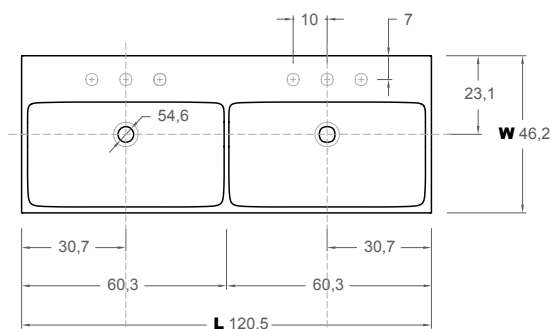

FICHA TÉCNICA · DATA SHEET

LABO

- Lavabo LABO sobre encimera o suspendido en Solidsurface - Mineralmarmo®. Con rebosadero. Con agujero para desagüe y posibilidad de agujero de grifería. Incluye anclajes a pared.
- LABO top or wall-mounted washbasin made of Solidsurface - Mineralmarmo®. With drain hole and optional tap hole. With overflow. Wall fixations are included.
- Lavabo LABO sur plan de toilette en Solidsurface - Mineralmarmo®. Avec déversoir. Avec bonde pour évacuation et possibilité de bonde pour robinetterie. Ancrages au mur inclus.
- Lavandino LABO su piano di lavoro o sospeso in Solidsurface - Mineralmarmo®. Con overflow. Con foratura per scarico e possibilità di foratura per rubinetteria. Include ancoraggi alla parete.
- LABO-Waschbecken auf Arbeitsplatte oder hängend aus Solidsurface - Mineralmarmo®. Mit Überlauf. Mit Öffnung für den Abfluss und Möglichkeit eines Hahnlochs. Wandverankerungen im Lieferumfang enthalten.
- Раковина LABO на столешницу или подвесная из керамолюкса Solidsurface - Mineralmarmo®. С отверстием перелива воды. С отверстием водослива и возможностью проделать отверстие для смесителей. Крепления для стены включены.

Cod. LA525

Cod. LA4526