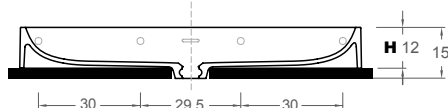

FICHA TÉCNICA · DATA SHEET

LABO

- Lavabo LABO sobre encimera o suspendido en Solidsurface - Mineralmarmo®. Con rebosadero. Con agujero para desagüe y posibilidad de agujero de grifería. Incluye anclajes a pared.
- LABO top or wall-mounted washbasin made of Solidsurface - Mineralmarmo®. With drain hole and optional tap hole. With overflow. Wall fixations are included.
- Lavabo LABO sur plan de toilette en Solidsurface - Mineralmarmo®. Avec déversoir. Avec bonde pour évacuation et possibilité de bonde pour robinetterie. Ancrages au mur inclus.
- Lavandino LABO su piano di lavoro o sospeso in Solidsurface - Mineralmarmo®. Con overflow. Con foratura per scarico e possibilità di foratura per rubinetteria. Include ancoraggi alla parete.
- LABO-Waschbecken auf Arbeitsplatte oder hängend aus Solidsurface - Mineralmarmo®. Mit Überlauf. Mit Öffnung für den Abfluss und Möglichkeit eines Hahnlochs. Wandverankerungen im Lieferumfang enthalten.
- Раковина LABO на столешницу или подвесная из керамолюкса Solidsurface - Mineralmarmo®. С отверстием перелива воды. С отверстием водослива и возможностью проделать отверстие для смесителей. Крепления для стены включены.

Cod. LA523

Cod. LA524