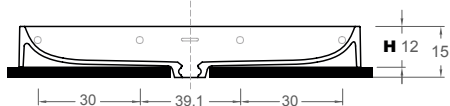

FICHA TÉCNICA · DATA SHEET

LABO

- Lavabo LABO sobre encimera o suspendido en Solidsurface - Mineralmarmo®. Con rebosadero. Con agujero para desagüe y posibilidad de agujero de grifería. Incluye anclajes a pared.
- LABO top or wall-mounted washbasin made of Solidsurface - Mineralmarmo®. With drain hole and optional tap hole. With overflow. Wall fixations are included.
- Lavabo LABO sur plan de toilette en Solidsurface - Mineralmarmo®. Avec déversoir. Avec bonde pour évacuation et possibilité de bonde pour robinetterie. Ancrages au mur inclus.
- Lavandino LABO su piano di lavoro o sospeso in Solidsurface - Mineralmarmo®. Con overflow. Con foratura per scarico e possibilità di foratura per rubinetteria. Include ancoraggi alla parete.
- LABO-Waschbecken auf Arbeitsplatte oder hängend aus Solidsurface - Mineralmarmo®. Mit Überlauf. Mit Öffnung für den Abfluss und Möglichkeit eines Hahnlochs. Wandverankerungen im Lieferumfang enthalten.
- Раковина LABO на столешницу или подвесная из керамолюкса Solidsurface - Mineralmarmo®. С отверстием перелива воды. С отверстием водослива и возможностью проделать отверстие для смесителей. Крепления для стены включены.

Cod. LA525

Cod. LA4526