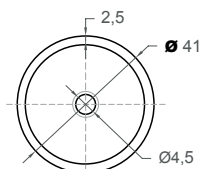

FICHA TÉCNICA · DATA SHEET

LA 431

- Lavabo sobre o bajo encimera en Solidsurface mate. Con agujero para desagüe. Sin rebosadero.
- Top-mounted or under-mounted washbasin made of matt Solidsurface. With drain hole. Without overflow.
- Lavabo sur ou sous le plan de toilette en Solidsurface mate. Avec bonde pour évacuation. Sans déversoir.
- Lavandino su o sotto piano di lavoro in Solidsurface opaco. Con foratura per scarico. Senza overflow.
- Waschbecken auf oder unter Arbeitsplatte aus mattem Solidsurface. Mit Öffnung für den Abfluss. Ohne Überlauf.
- Раковина на или под столешницу в матовом Solidsurface. С отверстием водослива. Без отверстия перелива воды.

Cod. **LA431**

Cod. **LA431B**