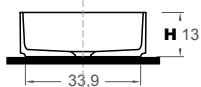

FICHA TÉCNICA · DATA SHEET

GLAZE

- Lavabo GLAZE sobre o bajo encimera en Ceramilux®. Con agujero para desagüe. Sin rebosadero.
- GLAZE top-mounted or under-mounted washbasin made of Ceramilux®. With drain hole. Without overflow.
- Lavabo GLAZE sur ou sous le plan de toilette en Ceramilux®. Avec bonde pour évacuation. Sans déversoir.
- Lavandino GLAZE su o sotto piano di lavoro in Ceramilux®. Con foratura per scarico. Senza overflow.
- Waschbecken GLAZE auf oder unter Arbeitsplatte in Ceramilux®. Mit Öffnung für den Abfluss. Ohne Überlauf.
- Раковина GLAZE на или под столешницу в матовом Ceramilux®. С отверстием водослива. Без отверстия перелива воды.

Cod. **LA453**

Cod. **LA453B**