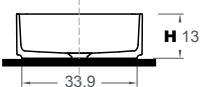

FICHA TÉCNICA · DATA SHEET

GLAZE

- Lavabo GLAZE sobre o bajo encimera en Ceramilux®. Con agujero para desagüe. Sin rebosadero.
- GLAZE top-mounted or under-mounted washbasin made of Ceramilux®. With drain hole. Without overflow.
- Lavabo GLAZE sur ou sous le plan de toilette en Ceramilux®. Avec bonde pour évacuation. Sans déversoir.
- Lavandino GLAZE su o sotto piano di lavoro in Ceramilux®. Con foratura per scarico. Senza overflow.
- Waschbecken GLAZE auf oder unter Arbeitsplatte in Ceramilux®. Mit Öffnung für den Abfluss. Ohne Überlauf.
- Раковина GLAZE на или под столешницу в матовом Ceramilux®. С отверстием водослива. Без отверстия перелива воды.

Cod. **LA454**

Cod. **LA454B**