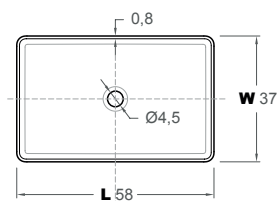

FICHA TÉCNICA · DATA SHEET

GLAZE

- Lavabo GLAZE sobre o bajo encimera en Ceramilux®. Con agujero para desagüe. Sin rebosadero.
- GLAZE top-mounted or under-mounted washbasin made of Ceramilux®. With drain hole. Without overflow.
- Lavabo GLAZE sur ou sous le plan de toilette en Ceramilux®. Avec bonde pour évacuation. Sans déversoir.
- Lavandino GLAZE su o sotto piano di lavoro in Ceramilux®. Con foratura per scarico. Senza overflow.
- Waschbecken GLAZE auf oder unter Arbeitsplatte in Ceramilux®. Mit Öffnung für den Abfluss. Ohne Überlauf.
- Раковина GLAZE на или под столешницу в матовом Ceramilux®. С отверстием водослива. Без отверстия перелива воды.

Cod. **LA455**

Cod. **LA455B**