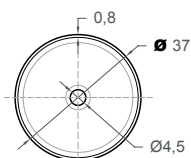

FICHA TÉCNICA · DATA SHEET

GLAZE

- Lavabo GLAZE sobre o bajo encimera en Ceramilux®. Con agujero para desagüe. Sin rebosadero.
- GLAZE top-mounted or under-mounted washbasin made of Ceramilux®. With drain hole. Without overflow.
- Lavabo GLAZE sur ou sous le plan de toilette en Ceramilux®. Avec bonde pour évacuation. Sans déversoir.
- Lavandino GLAZE su o sotto piano di lavoro in Ceramilux®. Con foratura per scarico. Senza overflow.
- Waschbecken GLAZE auf oder unter Arbeitsplatte in Ceramilux®. Mit Öffnung für den Abfluss. Ohne Überlauf.
- Раковина GLAZE на или под столешницу в матовом Ceramilux®. С отверстием водослива. Без отверстия перелива воды.

Cod. **LA453**

Cod. **LA453B**