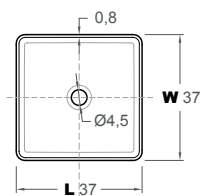

FICHA TÉCNICA · DATA SHEET

GLAZE

- Lavabo GLAZE sobre o bajo encimera en Ceramilux®. Con agujero para desagüe. Sin rebosadero.
- GLAZE top-mounted or under-mounted washbasin made of Ceramilux®. With drain hole. Without overflow.
- Lavabo GLAZE sur ou sous le plan de toilette en Ceramilux®. Avec bonde pour évacuation. Sans déversoir.
- Lavandino GLAZE su o sotto piano di lavoro in Ceramilux®. Con foratura per scarico. Senza overflow.
- Waschbecken GLAZE auf oder unter Arbeitsplatte in Ceramilux®. Mit Öffnung für den Abfluss. Ohne Überlauf.
- Раковина GLAZE на или под столешницу в матовом Ceramilux®. С отверстием водослива. Без отверстия перелива воды.

Cod. **LA454**

Cod. **LA454B**