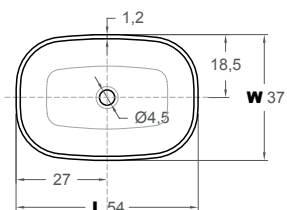

FICHA TÉCNICA · DATA SHEET

FONTAIN

- Lavabo FONTAIN sobre o bajo encimera en Solidsurface mate. Con agujero para desagüe. Sin rebosadero.
- FONTAIN top-mounted or under-mount washbasin made of matt Solidsurface. With drain hole. Without overflow.
- Lavabo FONTAIN sur ou sous le plan de toilette en Solidsurface mate. Avec bonde pour évacuation. Sans déversoir.
- Lavandino FONTAIN su o sotto piano di lavoro in Solidsurface opaco. Con foratura per scarico. Senza overflow.
- Waschbecken FONTAIN auf oder unter Arbeitsplatte aus mattem Solidsurface. Mit Öffnung für den Abfluss. Ohne Überlauf.
- Раковина FONTAIN на или под столешницу в матовом Solidsurface. С отверстием водослива. Без отверстия перелива воды.