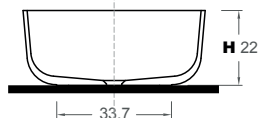

FICHA TÉCNICA · DATA SHEET

FONTAIN

- Lavabo FONTAIN sobre o bajo encimera en Solidsurface mate. Con agujero para desagüe. Sin rebosadero.
- FONTAIN top-mounted or under-mount washbasin made of matt Solidsurface. With drain hole. Without overflow.
- Lavabo FONTAIN sur ou sous le plan de toilette en Solidsurface mate. Avec bonde pour évacuation. Sans déversoir.
- Lavandino FONTAIN su o sotto piano di lavoro in Solidsurface opaco. Con foratura per scarico. Senza overflow.
- Waschbecken FONTAIN auf oder unter Arbeitsplatte aus mattem Solidsurface. Mit Öffnung für den Abfluss. Ohne Überlauf.
- Раковина FONTAIN на или под столешницу в матовом Solidsurface. С отверстием водослива. Без отверстия перелива воды.

Cod. LA434

Cod. LA434B