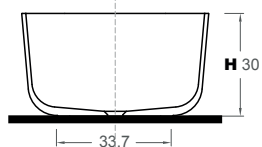

FICHA TÉCNICA · DATA SHEET

FONTAIN

- Lavabo FONTAIN sobre o bajo encimera en Solidsurface mate. Con agujero para desagüe. Sin rebosadero.
- FONTAIN top-mounted or under-mount washbasin made of matt Solidsurface. With drain hole. Without overflow.
- Lavabo FONTAIN sur ou sous le plan de toilette en Solidsurface mate. Avec bonde pour évacuation. Sans déversoir.
- Lavandino FONTAIN su o sotto piano di lavoro in Solidsurface opaco. Con foratura per scarico. Senza overflow.
- Waschbecken FONTAIN auf oder unter Arbeitsplatte aus mattem Solidsurface. Mit Öffnung für den Abfluss. Ohne Überlauf.
- Раковина FONTAIN на или под столешницу в матовом Solidsurface. С отверстием водослива. Без отверстия перелива воды.

Cod. LA433

Cod. LA433B