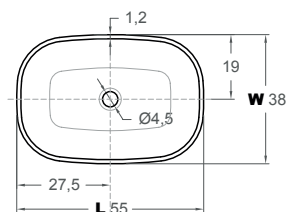

## FONTAIN

- Lavabo FONTAIN sobre o bajo encimera en Solidsurface mate. Con agujero para desagüe. Sin rebosadero.
- FONTAIN top-mounted or under-mount washbasin made of matt Solidsurface. With drain hole. Without overflow.
- Lavabo FONTAIN sur ou sous le plan de toilette en Solidsurface mate. Avec bonde pour évacuation. Sans déversoir.
- Lavandino FONTAIN su o sotto piano di lavoro in Solidsurface opaco. Con foratura per scarico. Senza overflow.
- Waschbecken FONTAIN auf oder unter Arbeitsplatte aus mattem Solidsurface. Mit Öffnung für den Abfluss. Ohne Überlauf.
- Раковина FONTAIN на или под столешницу в матовом Solidsurface. С отверстием водослива. Без отверстия перелива воды.