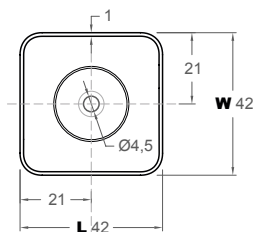

FICHA TÉCNICA · DATA SHEET

FLUENT

- Lavabo free-standing en Cristalplant®. Instalación del desagüe al suelo. Válvula y sifón vertical necesarios para la instalación.
- Cristalplant® free-standing washbasin. Required valve and siphon for drain installation on the ground.
- Lavabo sur pied en Cristalplant®. Installation de l'écoulement au sol. Bonde et siphon vertical nécessaires pour l'installation.
- Lavandino free-standing in Cristalplant®. Installazione dello scarico al pavimento. Valvola e sifone verticale necessari per l'installazione.
- Freistehendes Waschbecken aus Cristalplant®. Installation des Abflusses im Boden. Armatur und vertikaler Siphon für die Installation notwendig.
- Отдельностоящая раковина, выполненная в Cristalplant®. Установка водослива в пол. Донный клапан и вертикальный сифон для установки прилагаются.

Cod. FL001

FICHA TÉCNICA · DATA SHEET

FLUENT

- Lavabo free-standing en Cristalplant®. Con agujero trasero para instalación del desagüe a pared. Válvula y sifón necesarios.
- Cristalplant® free-standing washbasin. With rear hole for installation on the wall. Required valve and siphon.
- Lavabo sur pied en Cristalplant®. Avec trou à l'arrière pour l'installation de l'écoulement au mur. Bonde et siphon nécessaires.
- Lavandino free-standing in Cristalplant®. Con foratura posteriore per l'installazione dello scarico alla parete. Valvola e sifone necessari.
- Freistehendes Waschbecken aus Cristalplant®. Mit Abfluss hinten für eine Installation des Abflusses in der Wand. Armatur und Siphon notwendig.
- Отдельностоящая раковина, выполненная в Cristalplant®. С задним отверстием для установки водослива в стену. Донный клапан и сифон прилагаются.