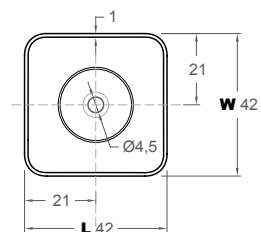

Cod. FL001

FICHA TÉCNICA · DATA SHEET

FLUENT

- Lavabo free-standing en Cristalplant®. Con agujero trasero para instalación del desagüe a pared. Válvula y sifón necesarios.
- Cristalplant® free-standing washbasin. With rear hole for installation on the wall. Required valve and siphon.
- Lavabo sur pied en Cristalplant®. Avec trou à l'arrière pour l'installation de l'écoulement au mur. Bonde et siphon nécessaires.
- Lavandino free-standing in Cristalplant®. Con foratura posteriore per l'installazione dello scarico alla parete. Valvola e sifone necessari.
- Freistehendes Waschbecken aus Cristalplant®. Mit Abfluss hinten für eine Installation des Abflusses in der Wand. Armatur und Siphon notwendig.
- Отдельностоящая раковина, выполненная в Cristalplant®. С задним отверстием для установки водослива в стену. Донный клапан и сифон прилагаются.