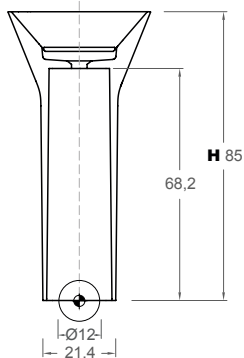

FICHA TÉCNICA · DATA SHEET

FLUENT

- Lavabo free-standing en Cristalplant®. Instalación del desagüe al suelo. Válvula y sifón vertical necesarios para la instalación.
- Cristalplant® free-standing washbasin. Required valve and siphon for drain installation on the ground.
- Lavabo sur pied en Cristalplant®. Installation de l'écoulement au sol. Bonde et siphon vertical nécessaires pour l'installation.
- Lavandino free-standing in Cristalplant®. Installazione dello scarico al pavimento. Valvola e sifone verticale necessari per l'installazione.
- Freistehendes Waschbecken aus Cristalplant®. Installation des Abflusses im Boden. Armatur und vertikaler Siphon für die Installation notwendig.
- Отдельностоящая раковина, выполненная в Cristalplant®. Установка водослива в пол. Донный клапан и вертикальный сифон для установки прилагаются.

Cod. FL001

FICHA TÉCNICA · DATA SHEET

FLUENT

- Lavabo free-standing en Cristalplant®. Con agujero trasero para instalación del desagüe a pared. Válvula y sifón necesarios.
- Cristalplant® free-standing washbasin. With rear hole for installation on the wall. Required valve and siphon.
- Lavabo sur pied en Cristalplant®. Avec trou à l'arrière pour l'installation de l'écoulement au mur. Bonde et siphon nécessaires.
- Lavandino free-standing in Cristalplant®. Con foratura posteriore per l'installazione dello scarico alla parete. Valvola e sifone necessari.
- Freistehendes Waschbecken aus Cristalplant®. Mit Abfluss hinten für eine Installation des Abflusses in der Wand. Armatur und Siphon notwendig.
- Отдельностоящая раковина, выполненная в Cristalplant®. С задним отверстием для установки водослива в стену. Донный клапан и сифон прилагаются.