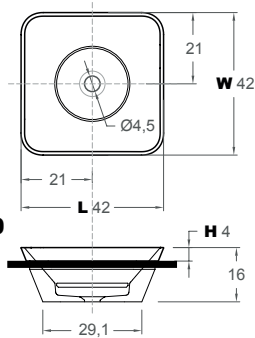

FICHA TÉCNICA · DATA SHEET

FLUENT

- Lavabo semi-encastrado en Cristalplant®.
- Recessed washbasin made of Cristalplant®.
- Lavabo semi-encastré en Cristalplant®.
- Lavandino semi incastrato in Cristalplant®.
- Lavabo halb versenkt in Cristalplant®.
- Раковина врезная подстолешницу в Cristalplant®.

Cod. **FL020**