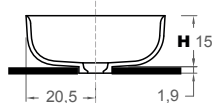

FICHA TÉCNICA · DATA SHEET

CERCLO

- Lavabo CERCLO sobre o bajo encimera en Corian®. Con agujero para desagüe. Sin rebosadero.
- CERCLO top-mounted or under-mounted washbasin made of Corian®. With drain hole. Without overflow.
- Lavabo CERCLO sur ou sous le plan de toilette en Corian®. Avec bonde pour évacuation. Sans déversoir.
- Lavandino CERCLO su o sotto piano di lavoro in Corian®. Con foratura per scarico. Senza overflow.
- Waschbecken CERCLO auf oder unter Arbeitsplatte in Corian®. Mit Öffnung für den Abfluss. Ohne Überlauf.
- Раковина CERCLO на или под столешницу в матовом Corian®. С отверстием водослива. Без отверстия перелива воды.

Cod. **LA470**

Cod. **LA470B**