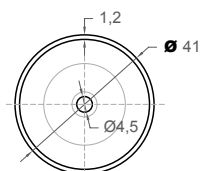

FICHA TÉCNICA · DATA SHEET

CERCLO

- Lavabo CERCLO sobre o bajo encimera en Corian®. Con agujero para desagüe. Sin rebosadero.
- CERCLO top-mounted or under-mounted washbasin made of Corian®. With drain hole. Without overflow.
- Lavabo CERCLO sur ou sous le plan de toilette en Corian®. Avec bonde pour évacuation. Sans déversoir.
- Lavandino CERCLO su o sotto piano di lavoro in Corian®. Con foratura per scarico. Senza overflow.
- Waschbecken CERCLO auf oder unter Arbeitsplatte in Corian®. Mit Öffnung für den Abfluss. Ohne Überlauf.
- Раковина CERCLO на или под столешницу в матовом Corian®. С отверстием водослива. Без отверстия перелива воды.

Cod. **LA470**

Cod. **LA470B**