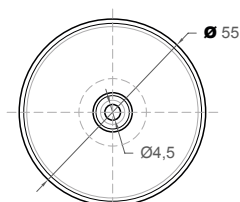

FICHA TÉCNICA · DATA SHEET

BOWL

- Lavabo free-standing con tótem al suelo en Ceramilux®. Instalación directa al suelo. Válvula y sifón necesarios.
- Ceramilux® free-standing washbasin and floor-standing foot. Required valve and siphon for drain installation on the ground.
- Lavabo et totem au sol en Ceramilux®. Installation directe par le sol. Bonde et siphon nécessaires.
- Lavandino free-standing e totem al pavimento in Ceramilux®. Installazione diretta al pavimento. Valvola e sifone necessari
- Freistehendes Waschbecken mit Bodenständer aus Ceramilux®. Installation direkt auf dem Boden. Armatur und Siphon notwendig.
- Отдельностоящая напольная раковина-колонна в Ceramilux®. Установка непосредственно на пол. Донный клапан и сифон прилагаются.

Cod. **BW001 + BW010**