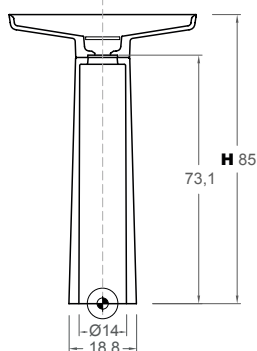

Cod. **BW001 + BW010**

FICHA TÉCNICA · DATA SHEET

**BOWL**

- Lavabo free-standing con tótem al suelo en Ceramilux®. Con agujero trasero para instalación del desagüe a pared. Válvula y sifón necesarios.
- Ceramilux® free-standing washbasin and floor-standing foot. With rear hole for drain installation on the wall. Required valve and siphon.
- Lavabo et totem au sol en Ceramilux®. Avec trou derrière pour écoulement mural. Bonde et siphon nécessaires.
- Lavandino free-standing e totem al pavimento in Ceramilux®. Con foratura posteriore per installazione dello scarico alla parete. Valvola e sifone necessari.
- Freistehendes Waschbecken mit Bodenständer aus Ceramilux®. Mit Abfluss hinten für eine Installation des Abflusses in der Wand. Armatur und Siphon notwendig.
- Отдельностоящая напольная раковина-колонна в Ceramilux®. С задним отверстием для слива воды в стену. Донный клапан и сифон прилагаются.

Cod. **BW001 + BW011**

FICHA TÉCNICA · DATA SHEET

**BOWL**

- Lavabo sobre encimera en Ceramilux®. Con agujero para desague. Sin rebosadero
- Top-mounted washbasin made of Ceramilux®. With drain hole. Without overflow.
- Lavabo sur plan de toilette en Ceramilux®. Avec bonde pour évacuation. Sans déversoir.
- Lavandino su piano di lavoro in Ceramilux®. Con foratura per scarico. Senza overflow.
- Waschbecken auf Arbeitsplatte aus Ceramilux®. Mit Öffnung für den Abfluss. Ohne Überlauf.
- Раковина на столешницу в матовом Ceramilux®. С отверстием водослива. Без отверстия перелива воды.