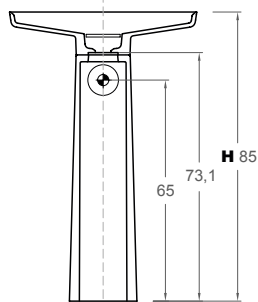

Cod. **BW001 + BW010**

FICHA TÉCNICA · DATA SHEET

**BOWL**

- Lavabo free-standing con tótem al suelo en Ceramilux®. Con agujero trasero para instalación del desagüe a pared. Válvula y sifón necesarios.
- Ceramilux® free-standing washbasin and floor-standing foot. With rear hole for drain installation on the wall. Required valve and siphon.
- Lavabo et totem au sol en Ceramilux®. Avec trou derrière pour écoulement mural. Bonde et siphon nécessaires.
- Lavandino free-standing e totem al pavimento in Ceramilux®. Con foratura posteriore per installazione dello scarico alla parete. Valvola e sifone necessari.
- Freistehendes Waschbecken mit Bodenständer aus Ceramilux®. Mit Abfluss hinten für eine Installation des Abflusses in der Wand. Armatur und Siphon notwendig.
- Отдельностоящая напольная раковина-колонна в Ceramilux®. С задним отверстием для слива воды в стену. Донный клапан и сифон прилагаются.

Cod. **BW001 + BW011**

FICHA TÉCNICA · DATA SHEET

**BOWL**

- Lavabo sobre encimera en Ceramilux®. Con agujero para desague. Sin rebosadero
- Top-mounted washbasin made of Ceramilux®. With drain hole. Without overflow.
- Lavabo sur plan de toilette en Ceramilux®. Avec bonde pour évacuation. Sans déversoir.
- Lavandino su piano di lavoro in Ceramilux®. Con foratura per scarico. Senza overflow.
- Waschbecken auf Arbeitsplatte aus Ceramilux®. Mit Öffnung für den Abfluss. Ohne Überlauf.
- Раковина на столешницу в матовом Ceramilux®. С отверстием водослива. Без отверстия перелива воды.