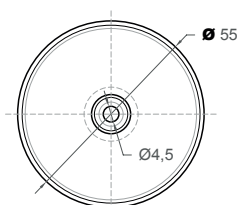

FICHA TÉCNICA · DATA SHEET

BOWL

- Lavabo sobre encimera en Ceramilux®. Con agujero para desague. Sin rebosadero
- Top-mounted washbasin made of Ceramilux®. With drain hole. Without overflow.
- Lavabo sur plan de toilette en Ceramilux®. Avec bonde pour évacuation. Sans déversoir.
- Lavandino su piano di lavoro in Ceramilux®. Con foratura per scarico. Senza overflow.
- Waschbecken auf Arbeitsplatte aus Ceramilux®. Mit Öffnung für den Abfluss. Ohne Überlauf.
- Раковина на столешницу в матовом Ceramilux®. С отверстием водослива. Без отверстия перелива воды.

Cod. **BW001**