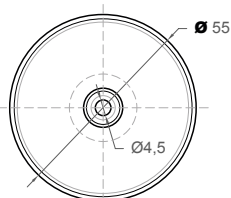

Cod. **BW001 + BW011**

FICHA TÉCNICA · DATA SHEET

**BOWL**

- Lavabo sobre encimera en Ceramilux®. Con agujero para desague. Sin rebosadero
- Top-mounted washbasin made of Ceramilux®. With drain hole. Without overflow.
- Lavabo sur plan de toilette en Ceramilux®. Avec bonde pour évacuation. Sans déversoir.
- Lavandino su piano di lavoro in Ceramilux®. Con foratura per scarico. Senza overflow.
- Waschbecken auf Arbeitsplatte aus Ceramilux®. Mit Öffnung für den Abfluss. Ohne Überlauf.
- Раковина на столешницу в матовом Ceramilux®. С отверстием водослива. Без отверстия перелива воды.