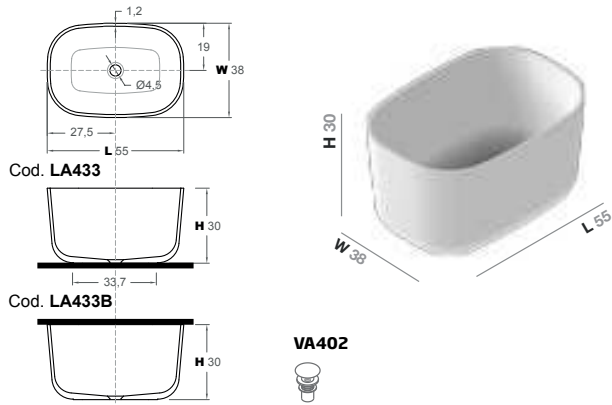

LAVABOS SOLIDSURFACE · SOLIDSURFACE WASHBASINS · LAVABOS SOLIDSURFACE · LAVANDINI SOLIDSURFACE · WASHBECKEN SOLIDSURFACE · РАКОВИНА SOLIDSURFACE

FONTAIN Solidsurface

- Lavabo FONTAIN sobre o bajo encimera en Solidsurface mate. Con agujero para desagüe. Sin rebosadero.
- FONTAIN top-mounted or under-mount washbasin made of matt Solidsurface. With drain hole. Without overflow.
- Lavabo FONTAIN sur ou sous le plan de toilette en Solidsurface mate. Avec bonde pour évacuation. Sans déversoir.
- Lavandino FONTAIN su o sotto piano di lavoro in Solidsurface opaco. Con foratura per scarico. Senza overflow.
- Waschbecken FONTAIN auf oder unter Arbeitsplatte aus mattem Solidsurface. Mit Öffnung für den Abfluss. Ohne Überlauf.
- Раковина FONTAIN на или под столешницу в матовом Solidsurface. С отверстием водослива. Без отверстия перелива воды.

Cod.

LA433	979
LA433B	979

- Lavabo FONTAIN sobre o bajo encimera en Solidsurface mate. Con agujero para desagüe. Sin rebosadero.
- FONTAIN top-mounted or under-mount washbasin made of matt Solidsurface. With drain hole. Without overflow.
- Lavabo FONTAIN sur ou sous le plan de toilette en Solidsurface mate. Avec bonde pour évacuation. Sans déversoir.
- Lavandino FONTAIN su o sotto piano di lavoro in Solidsurface opaco. Con foratura per scarico. Senza overflow.
- Waschbecken FONTAIN auf oder unter Arbeitsplatte aus mattem Solidsurface. Mit Öffnung für den Abfluss. Ohne Überlauf.
- Раковина FONTAIN на или под столешницу в матовом Solidsurface. С отверстием водослива. Без отверстия перелива воды.