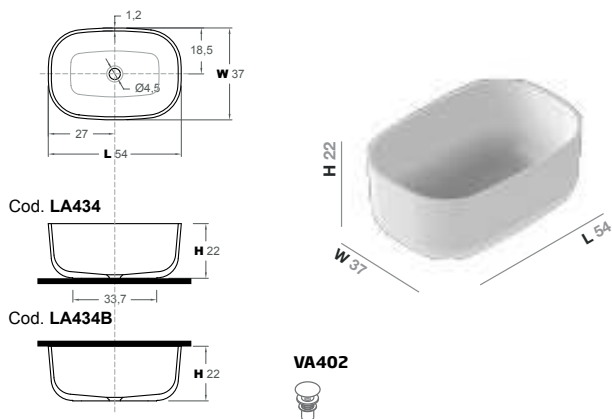

LAVABOS SOLIDSURFACE · SOLIDSURFACE WASHBASINS · LAVABOS SOLIDSURFACE · LAVANDINI SOLIDSURFACE · WASHBECKEN SOLIDSURFACE · РАКОВИНА SOLIDSURFACE

FONTAIN Solidsurface

- Lavabo FONTAIN sobre o bajo encimera en Solidsurface mate. Con agujero para desagüe. Sin rebosadero.
- FONTAIN top-mounted or under-mount washbasin made of matt Solidsurface. With drain hole. Without overflow.
- Lavabo FONTAIN sur ou sous le plan de toilette en Solidsurface mate. Avec bonde pour évacuation. Sans déversoir.
- Lavandino FONTAIN su o sotto piano di lavoro in Solidsurface opaco. Con foratura per scarico. Senza overflow.
- Waschbecken FONTAIN auf oder unter Arbeitsplatte aus mattem Solidsurface. Mit Öffnung für den Abfluss. Ohne Überlauf.
- Раковина FONTAIN на или под столешницу в матовом Solidsurface. С отверстием водослива. Без отверстия перелива воды.

Cod.

LA433	979
LA433B	979

- Lavabo FONTAIN sobre o bajo encimera en Solidsurface mate. Con agujero para desagüe. Sin rebosadero.
- FONTAIN top-mounted or under-mount washbasin made of matt Solidsurface. With drain hole. Without overflow.
- Lavabo FONTAIN sur ou sous le plan de toilette en Solidsurface mate. Avec bonde pour évacuation. Sans déversoir.
- Lavandino FONTAIN su o sotto piano di lavoro in Solidsurface opaco. Con foratura per scarico. Senza overflow.
- Waschbecken FONTAIN auf oder unter Arbeitsplatte aus mattem Solidsurface. Mit Öffnung für den Abfluss. Ohne Überlauf.
- Раковина FONTAIN на или под столешницу в матовом Solidsurface. С отверстием водослива. Без отверстия перелива воды.