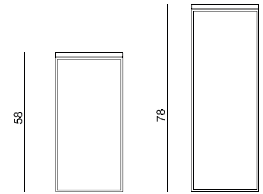

NERO
MARQUINIA