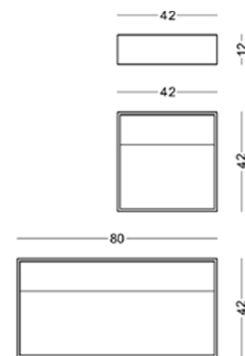

MARMO BIANCO DI CARRARA
WHITE CARRARA
MARBLE MARBRE BLANC DE CARRARA

ARDESIA NERA DI LAVAGNA
LAVAGNA BLACK SLATE
ARDOISE NOIR DU LAVAGNA

Permano lavabo à poser avec double plan incliné, avec évacuation invisible, avec bonde à écoulement libre, siphon à prévoir.

Permano lavabo doppio piano inclinato, con evacuazione invisibile, con i rifiuti cupola, sifone previsto.

Permano washbasin with double inclined tops, with invisible evacuation, with drain, siphon to be envisaged.

	professional price
42x42x12 cm COD.INCLI4212M - Marbre blanc de Carrara - Marmo bianco di Carrara - White marble of Carrara	€ 940,00
42x42x12 cm COD.INCLI4212A - Ardoise noir de Lavagna - Ardesia nera di Lavagna - Black slate of Lavagna -	€ 940,00
42x80x12 cm COD.INCLI8012M - Marbre blanc de Carrara - Marmo bianco di Carrara - White marble of Carrara	€ 1.488,00
42x80x12 cm COD.INCLI8012A - Ardoise noir de Lavagna Ardesia nera di Lavagna - Black slate of Lavagna	€1.488,00