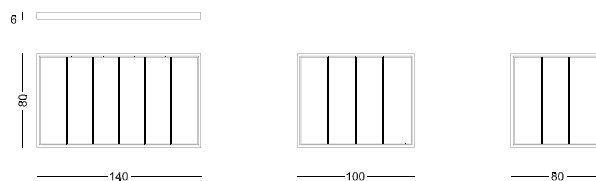

Plan de douche en marbre blanc de Carrare sur le sol ou à ras du sol, avec latte libre pour inspection de vidage.
Piatto doccia a filo pavimento o in appoggio, con disegno a doghe e scarico ispezionabile.
White Carrara marble shower tray on floor or floor level, with slats and easy drain inspection.

		Prix publics HT
80x80x06 cm	COD.SQU0808006M Marbre blanc de Carrara - Marmo bianco di Carrara - White marble of Carrara	€ 2.750,00
100x80x06 cm	COD.SQU08010006M Marbre blanc de Carrara - Marmo bianco di Carrara - White marble of Carrara	€ 3.150,00
140x80x06 cm	COD.SQU08014006M Marbre blanc de Carrara - Marmo bianco di Carrara - White marble of Carrara	€ 3.670,00