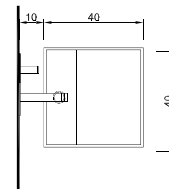

Permano lavabo à poser complet, modèle plat, avec évacuation invisible, avec bonde à écoulement libre, siphon à prévoir – Dimensions : 42 x 42 x h 12 cm.

Permano lavabo complete di piletta, con evacuazione invisibile, con i rifiuti cupola, sifone previsto - Dimensioni: 42 x 42 x 12 cm h.

COD.INCLI4085M -P

P= EVACUATION MURALE / SCARICO A PARETE / WALL DRAIN

Permano lavabo à poser avec double plan incliné, avec évacuation invisible au sol, et bonde à écoulement libre, siphon à prévoir – Dimensions 40 x 40 x h. 85 cm

Permano lavabo doppio piano inclinato, con evacuazione invisibile a terra, con i rifiuti cupola, sifone previsto – Dimensioni: 40 x 40 x h. 85 cm.

Permano washbasin with double inclined tops, with invisible evacuation in floor, with drain, siphon to be envisaged – Dimensions: 40 x 40 x h. 85 cm.