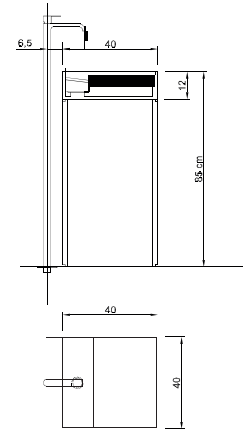

COD.INCLIF4085M -T