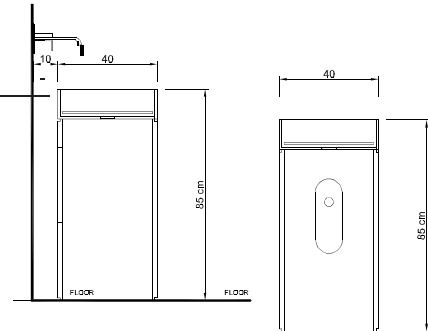

COD.PERF4085M -P

P= EVACUATION MURALE / SCARICO A PARETE / WALL DRAIN /

Permano lavabo free-standing, modèle plat, évacuation murale invisible, sur socle, avec bonde à écoulement libre, siphon à prévoir – Dimensions: 40 x 40 x h 85 cm
 Lavabo a libera installazione, senza troppo pieno, con scarico nascosto. evacuazione murale invisible. Per scarico a parete. Dimensioni: 40 x 40 x h 85 cm
 Washbasin free-standing, without overflow, with invisible evacuation on the wall, with drain, siphon to be envisaged – Dimensions: 40 x 40 x h 85 cm