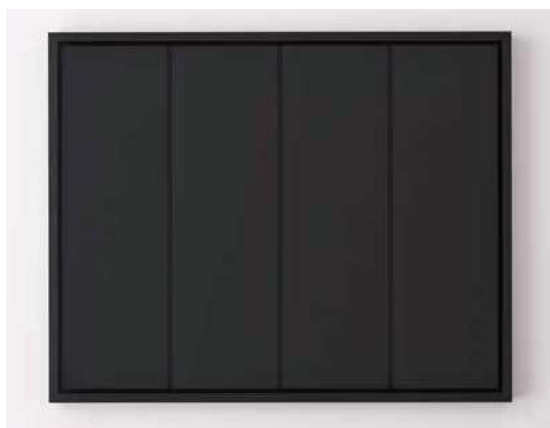

COD.SQU0808006A
80x80x6 cm