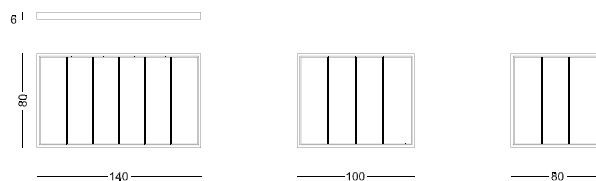

Plan de douche en ardoise noir de Lavagna sur le sol ou à ras du sol, avec latte libre pour inspection de vidage

Piatto doccia a filo pavimento o in appoggio, con disegno a doghe e scarico ispezionabile.

White Carrara marble shower tray on floor or floor level, with slats and easy drain inspection.

		Prix Publics HT
80x80x06 cm	COD.SQU0808006A Ardoise noir de Lavagna - Ardesia nera di Lavagna - Black slate of Lavagna -	€ 2.772,00
100x80x06 cm	COD.SQU08010006A Ardoise noir de Lavagna - Ardesia nera di Lavagna - Black slate of Lavagna	€ 3.150,00
140x80x06 cm	COD.MSQU08014006A Ardoise noir de Lavagna - Ardesia nera di Lavagna - Black slate of Lavagna	€ 3.717,00