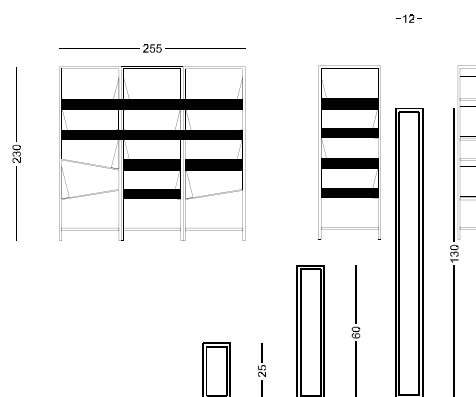

Lampe avec éclairage LED et tube de métal émaillé.
Lampada con tecnologia LED in tubolare metallico smaltato.
Lamp with LED technology in enameled metal tube.

			Prix publics HT
12x12x130 cm.	COD.FILO13012 LAMPADAIRE - LAMPADA DA TERRA - FLOOR LAMP - <i>fer émaillé (blanc /RAL 9010 – noir RAL 9005)</i> <i>ferro smaltato – (blanco RAL 9010 -/nero/ RAL 9005)</i> <i>enameled iron - (white RAL 9010 -/black/ RAL 9005)</i>		€ 480,00
12x12x60 cm.	COD.FILO6012 LAMPADAIRE - LAMPADA DA TERRA - FLOOR LAMP - <i>fer émaillé (blanc /RAL 9010 – noir RAL 9005)</i> <i>ferro smaltato – (blanco RAL 9010 -/nero/ RAL 9005)</i> <i>enameled iron - (white RAL 9010 -/black/ RAL 9005)</i>		€ 480,00
12x12x25 cm.	COD.FILO2512 LAMPE DE BUREAU - LAMPADA DA TAVOLO - DESK LAMP – (nero/black/noir RAL 9005) <i>fer émaillé (blanc /RAL 9010 – noir RAL 9005)</i> <i>ferro smaltato – (blanco RAL 9010 -/nero/ RAL 9005)</i> <i>enameled iron - (white RAL 9010 -/black/ RAL 9005)</i>		€ 480,00