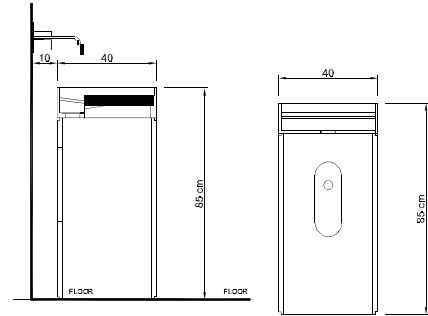

COD.INCLI4085M -P

P= EVACUATION MURALE / SCARICO A PARETE / WALL DRAIN

Permano lavabo à poser avec double plan incliné, avec évacuation invisible au sol, et bonde à écoulement libre, siphon à prévoir – Dimensions 40 x 40 x h. 85 cm

Permano lavabo doppio piano inclinato, con evacuazione invisibile a terra, con i rifiuti cupola, sifone previsto – Dimensioni: 40 x 40 x h. 85 cm.

Permano washbasin with double inclined tops, with invisible evacuation in floor, with drain, siphon to be envisaged – Dimensions: 40 x 40 x h. 85 cm.