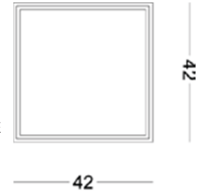

MARMO BIANCO DI CARRARA
CARRARA WHITE CARRARA
MARBLE MARBRE BLANC DE CARRARA

ARDESIA NERA DI LAVAGNA
LAVAGNA BLACK SLATE
ARDOISE NOIR DU LAVAGNA

Permano lavabo à poser complet, modèle plat, avec évacuation invisible, avec bonde à écoulement libre, siphon à prévoir – Dimensions : 42 x 42 x h 12 cm.

Permano lavabo complete di piletta, con evacuazione invisibile, con i rifiuti cupola, sifone previsto - Dimensioni: 42 x 42 x 12 cm h.

Permano complete washbasin, flat model, with invisible evacuation, with drain, siphon to be envisaged - Dimensions: 42 x 42 x h 12 cm

	Prix publics HT
COD.PERM4212M - <i>Marbre blanc de Carrara - Marmo bianco di Carrara - White marble of Carrara</i>	€ 900,00
COD.PERM4212A - <i>Ardoise noir de Lavagna Ardesia nera di Lavagna - Black slate of Lavagna</i>	€ 900,00