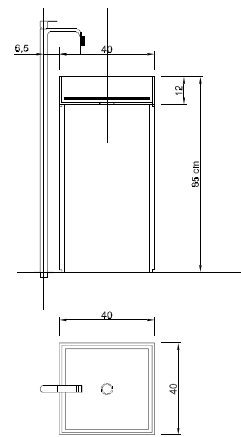

COD.PERF4085M -T