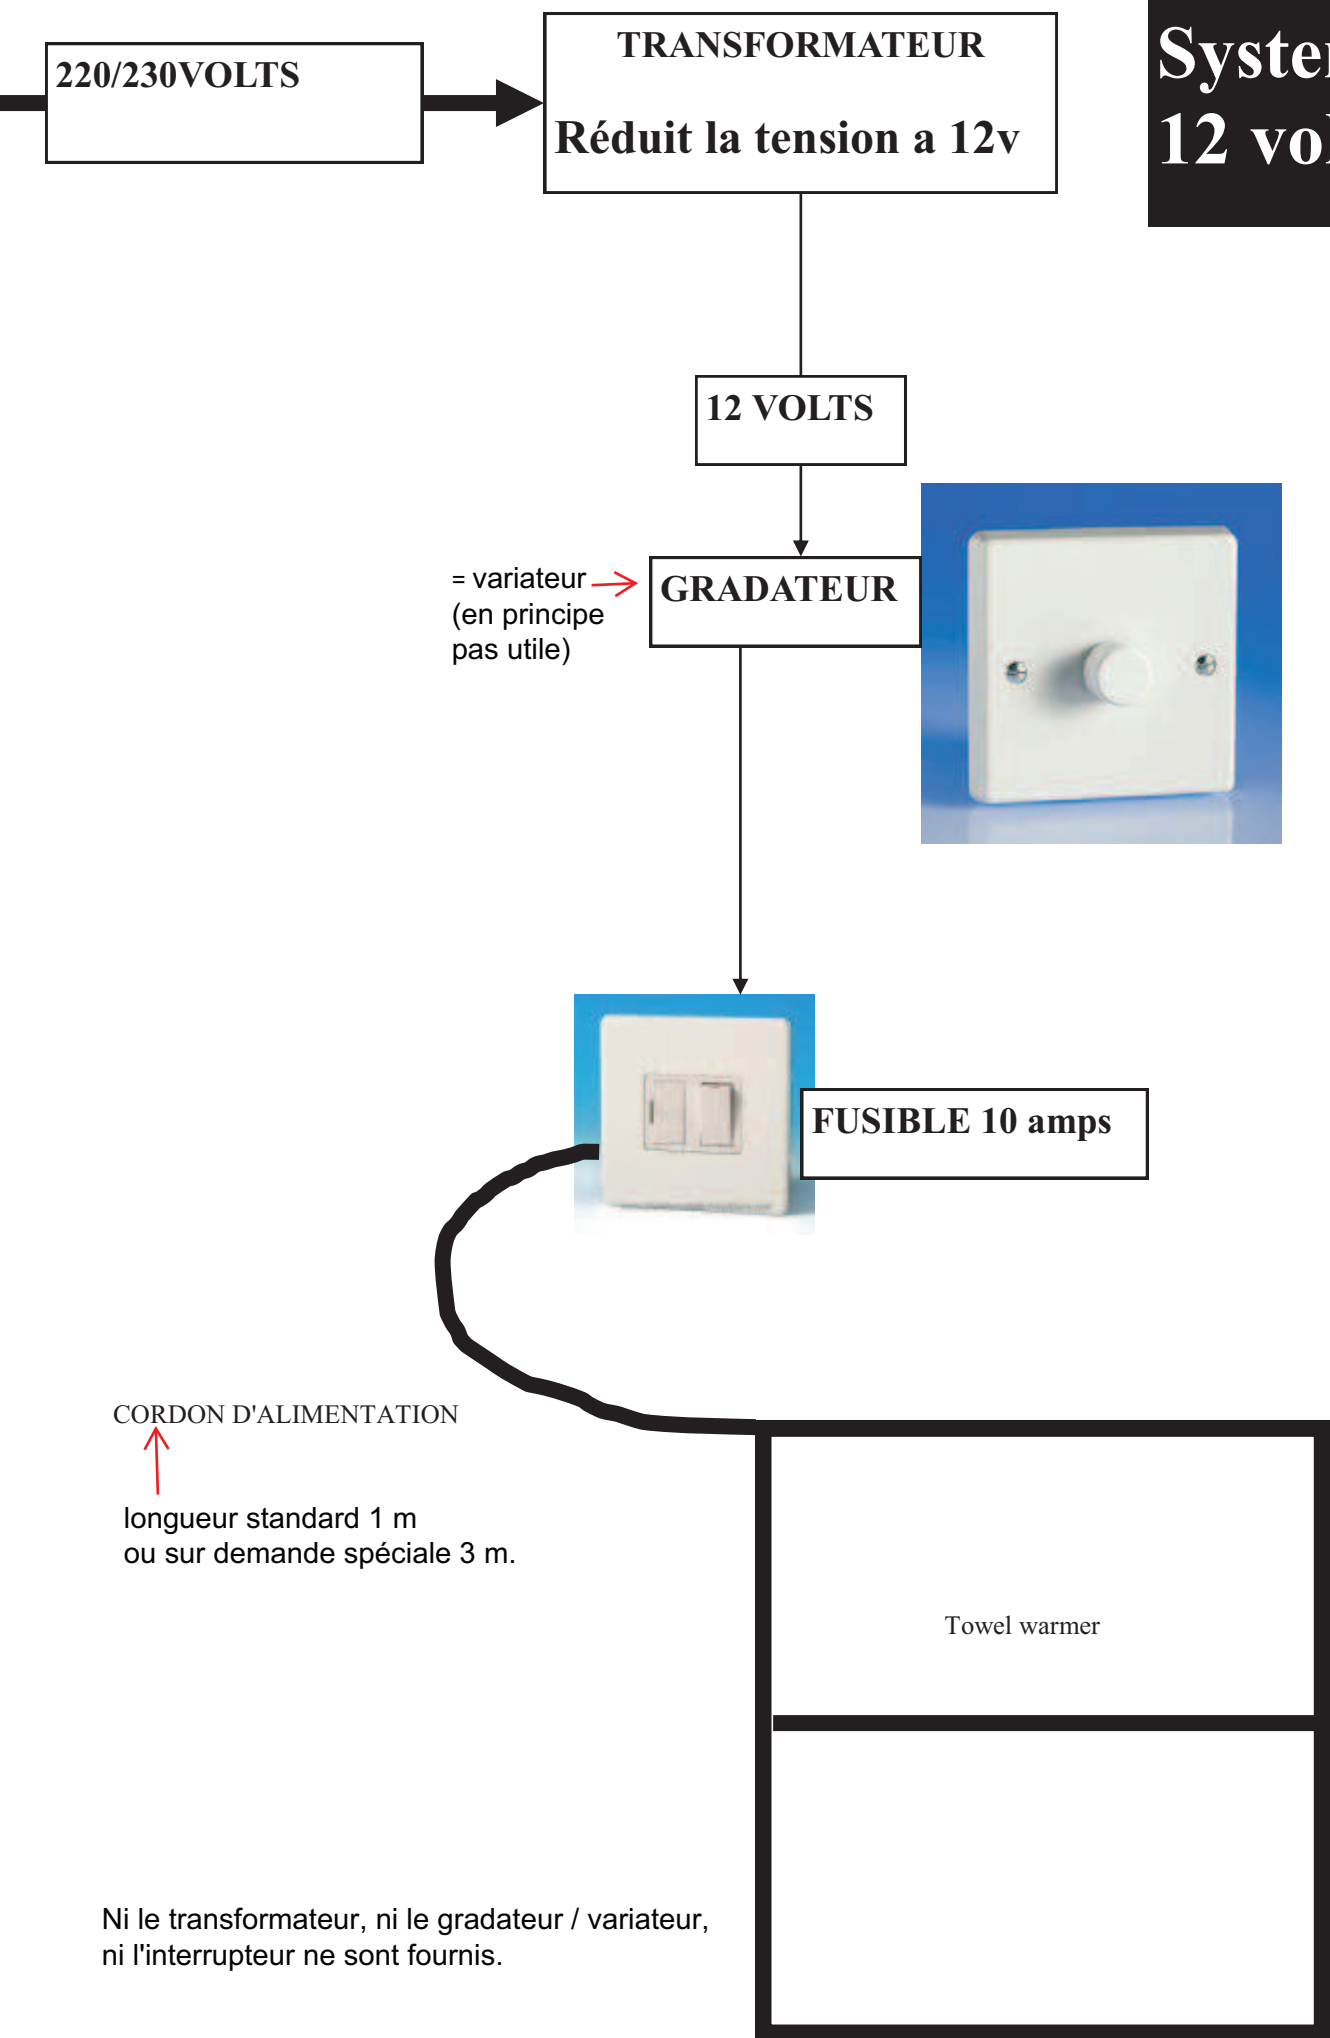

System 12 volts

CORDON D'ALIMENTATION

longueur standard 1 m
ou sur demande spéciale 3 m.

Ni le transformateur, ni le gradateur / variateur,
ni l'interrupteur ne sont fournis.