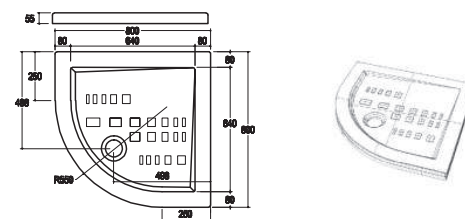

# ITO COLLECTION

ITO plan douche en céramique 90 x 72 cm

ITO plan douche en céramique 100 x 75 cm

ITO plan douche en céramique 120 x 75 cm

ITO plan douche en céramique 140 x 70 cm

ITO plan douche en céramique 80 x 80 cm

ITO plan douche en céramique 90 x 90 cm

ITO plan douche corner en céramique 80 x 80 cm

ITO plan douche corner en céramique 100 x 100 cm

Outline/ITO plan douche en céramique 110 x 75 cm

**Althea**  
ceramica