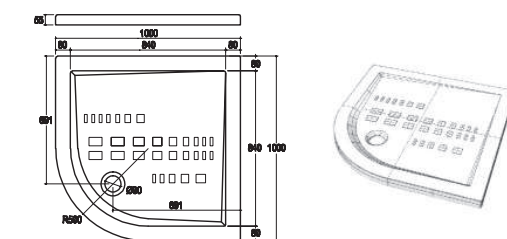

# ITO COLLECTION

ITO plan douche en céramique 90 x 72 cm

ITO plan douche en céramique 100 x 75 cm

ITO plan douche en céramique 120 x 75 cm

ITO plan douche en céramique 140 x 70 cm

ITO plan douche en céramique 80 x 80 cm

ITO plan douche en céramique 90 x 90 cm

ITO plan douche corner en céramique 80 x 80 cm

ITO plan douche corner en céramique 100 x 100 cm

Outline/ITO plan douche en céramique 110 x 75 cm

**Althea**  
ceramica