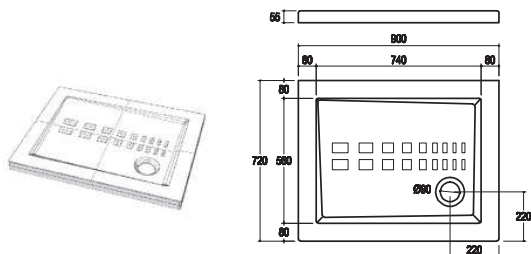

## ITO COLLECTION

Une gamme de plans douche en céramique disponible en blanc, rouge, jaune, noir et gris.

# ITO COLLECTION

ITO plan douche en céramique 90 x 72 cm

ITO plan douche en céramique 100 x 75 cm

ITO plan douche en céramique 120 x 75 cm

ITO plan douche en céramique 140 x 70 cm

ITO plan douche en céramique 80 x 80 cm

ITO plan douche en céramique 90 x 90 cm

ITO plan douche corner en céramique 80 x 80 cm

ITO plan douche corner en céramique 100 x 100 cm

Outline/ITO plan douche en céramique 110 x 75 cm

**Althea**  
ceramica