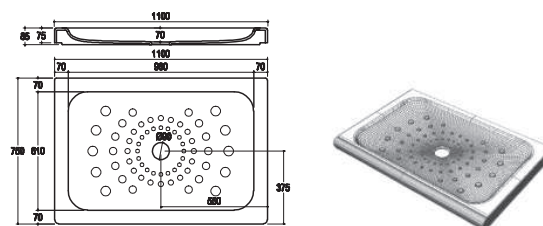

# ITO COLLECTION

ITO plan douche en céramique 90 x 72 cm

ITO plan douche en céramique 100 x 75 cm

ITO plan douche en céramique 120 x 75 cm

ITO plan douche en céramique 140 x 70 cm

ITO plan douche en céramique 80 x 80 cm

ITO plan douche en céramique 90 x 90 cm

ITO plan douche corner en céramique 80 x 80 cm

ITO plan douche corner en céramique 100 x 100 cm

Outline/ITO plan douche en céramique 110 x 75 cm

**Althea**  
ceramica