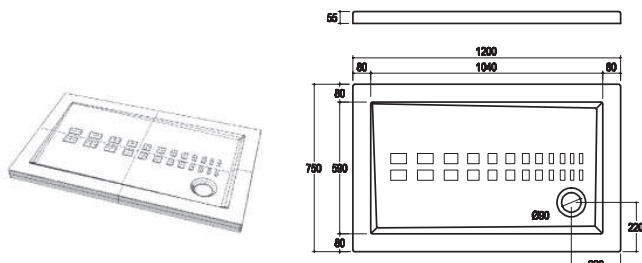

# ITO COLLECTION

ITO plan douche en céramique 90 x 72 cm

ITO plan douche en céramique 100 x 75 cm

ITO plan douche en céramique 120 x 75 cm

ITO plan douche en céramique 140 x 70 cm

ITO plan douche en céramique 80 x 80 cm

ITO plan douche en céramique 90 x 90 cm

ITO plan douche corner en céramique 80 x 80 cm

ITO plan douche corner en céramique 100 x 100 cm

Outline/ITO plan douche en céramique 110 x 75 cm

**Althea**  
ceramica