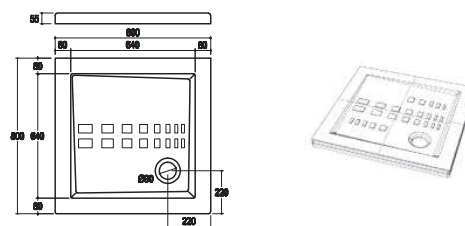

# ITO COLLECTION

ITO plan douche en céramique 90 x 72 cm

ITO plan douche en céramique 100 x 75 cm

ITO plan douche en céramique 120 x 75 cm

ITO plan douche en céramique 140 x 70 cm

ITO plan douche en céramique 80 x 80 cm

ITO plan douche en céramique 90 x 90 cm

ITO plan douche corner en céramique 80 x 80 cm

ITO plan douche corner en céramique 100 x 100 cm

Outline/ITO plan douche en céramique 110 x 75 cm

**Althea**  
ceramica