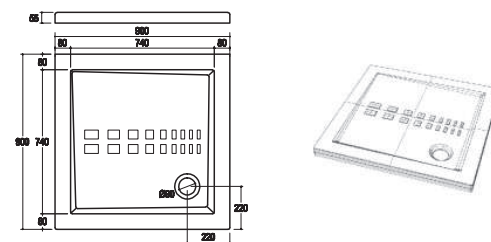

# ITO COLLECTION

ITO plan douche en céramique 90 x 72 cm

ITO plan douche en céramique 100 x 75 cm

ITO plan douche en céramique 120 x 75 cm

ITO plan douche en céramique 140 x 70 cm

ITO plan douche en céramique 80 x 80 cm

ITO plan douche en céramique 90 x 90 cm

ITO plan douche corner en céramique 80 x 80 cm

ITO plan douche corner en céramique 100 x 100 cm

Outline/ITO plan douche en céramique 110 x 75 cm

**Althea**  
ceramica