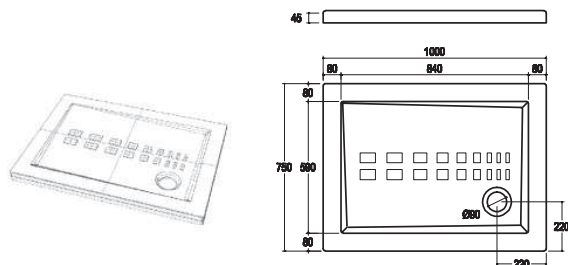

## ITO COLLECTION

Une gamme de plans douche en céramique disponible en blanc, rouge, jaune, noir et gris.

# ITO COLLECTION

ITO plan douche en céramique 90 x 72 cm

ITO plan douche en céramique 100 x 75 cm

ITO plan douche en céramique 120 x 75 cm

ITO plan douche en céramique 140 x 70 cm

ITO plan douche en céramique 80 x 80 cm

ITO plan douche en céramique 90 x 90 cm

ITO plan douche corner en céramique 80 x 80 cm

ITO plan douche corner en céramique 100 x 100 cm

Outline/ITO plan douche en céramique 110 x 75 cm

**Althea**  
ceramica