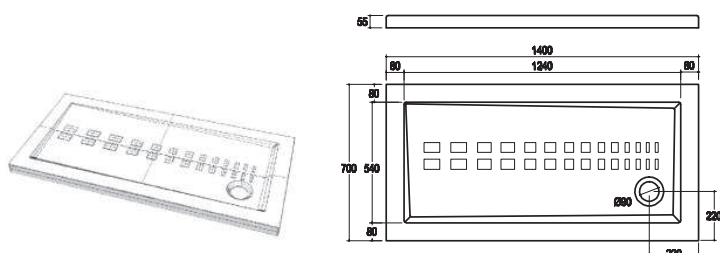

# ITO COLLECTION

ITO plan douche en céramique 90 x 72 cm

ITO plan douche en céramique 100 x 75 cm

ITO plan douche en céramique 120 x 75 cm

ITO plan douche en céramique 140 x 70 cm

ITO plan douche en céramique 80 x 80 cm

ITO plan douche en céramique 90 x 90 cm

ITO plan douche corner en céramique 80 x 80 cm

ITO plan douche corner en céramique 100 x 100 cm

Outline/ITO plan douche en céramique 110 x 75 cm

**Althea**  
ceramica