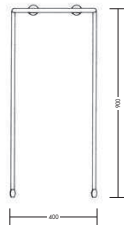

Ref : 23 013 11
Miroir + cadre de fixation