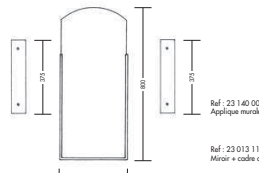

Ref : 23 326 00
Mélangeur mural encastré
3 trous

D E S I G N A N D R É E P U T M A N

Ref : 23 140 00
Applique murale