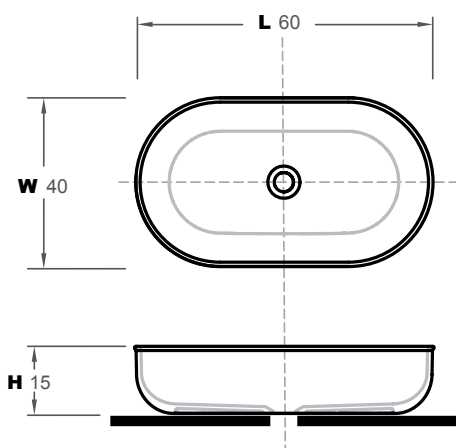

FICHA TÉCNICA · DATA SHEET

**PRIME**

- Lavabo PRIME ovalado sobre encimera en Solidsurface mate. Con agujero para desagüe. Sin rebosadero.
- PRIME oval top-mounted or under-mount washbasin made of matt Solidsurface. With drain hole. Without overflow.
- Lavabo PRIME sur ou sous plan de toilette en Solidsurface mat. Avec bonde pour évacuation. Sans déversoir.
- Lavandino PRIME su o sotto piano di lavoro in Solidsurface opaco. Con foratura per scarico. Senza troppopieno.
- Waschbecken PRIME auf oder unter Arbeitsplatte aus mattem Solidsurface. Mit Öffnung für den Abfluss. Ohne Überlauf.
- Овальная раковина PRIME на столешницу в матовом Solidsurface. С отверстием водослива. Без отверстия перелива воды.

Cod. PR001

FICHA TÉCNICA · DATA SHEET

**PRIME**

- Lavabo PRIME circular sobre encimera en Solidsurface mate. Con agujero para desagüe. Sin rebosadero.
- PRIME top-mounted or under-mounted washbasin made of matt Solidsurface. With drain hole. Without overflow.
- Lavabo PRIME sur ou sous le plan de toilette en Solidsurface mat. Avec bonde pour évacuation. Sans déversoir.
- Lavandino PRIME su o sotto piano di lavoro in Solidsurface opaco. Con foratura per scarico. Senza troppopieno.
- Waschbecken PRIME auf oder unter Arbeitsplatte aus mattem Solidsurface. Mit Öffnung für den Abfluss. Ohne Überlauf.
- Круглая раковина PRIME на столешницу в матовом Solidsurface. С отверстием водослива. Без отверстия перелива воды.