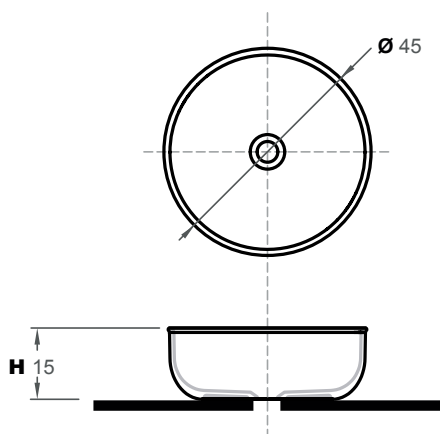

Cod. PR001

FICHA TÉCNICA · DATA SHEET

**PRIME**

- Lavabo PRIME circular sobre encimera en Solidsurface mate. Con agujero para desagüe. Sin rebosadero.
- PRIME top-mounted or under-mounted washbasin made of matt Solidsurface. With drain hole. Without overflow.
- Lavabo PRIME sur ou sous le plan de toilette en Solidsurface mat. Avec bonde pour évacuation. Sans déversoir.
- Lavandino PRIME su o sotto piano di lavoro in Solidsurface opaco. Con foratura per scarico. Senza troppopieno.
- Waschbecken PRIME auf oder unter Arbeitsplatte aus mattem Solidsurface. Mit Öffnung für den Abfluss. Ohne Überlauf.
- Круглая раковина PRIME на столешницу в матовом Solidsurface. С отверстием водослива. Без отверстия перелива воды.

Cod. PR002

FICHA TÉCNICA · DATA SHEET

**PRIME**

- Lavabo PRIME ovalado sobre encimera o suspendido en Solidsurface. Con agujero para desagüe y posibilidad de agujero de grifería. Incluye anclajes a pared. Sin rebosadero.
- Top or wall-mounted washbasin PRIME made of matt Solidsurface. With drain hole and optional tap hole. Wall fixations are included. Without overflow.
- Lavabo PRIME sur plan de toilette en Solidsurface mat. Avec bonde pour évacuation et possibilité de trou pour robinetterie. Ancrages au mur inclus. Sans déversoir.
- Lavandino PRIME su piano di lavoro o sospeso in Solidsurface opaco. Con foratura per scarico e possibilità di foratura per rubinetteria. Include ancoraggi alla parete. Senza troppopieno.
- LABO-Waschbecken PRIME auf Arbeitsplatte oder hängend aus mattem Solidsurface. Mit Öffnung für den Abfluss und Möglichkeit eines Hahnlochs. Wandverankerungen im Lieferumfang enthalten. Ohne Überlauf.
- Овальная раковина PRIME на столешницу или подвесная из матовом Solidsurface. С отверстием водослива и возможностью проделать отверстие для смесителей. Крепления для стены включены. Без отверстия перелива воды.