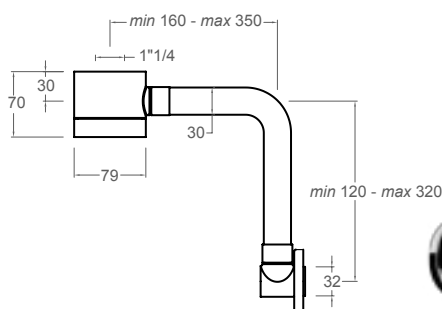

Cod.

RB001A

108

SI222

- Sifón ahorro espacio para lavabo con tubo flexible.
- Space-saving siphon for washbasin with adjustable pipe.
- Siphon économie d'espace pour lavabo avec tuyau flexible.
- Sifone risparmio spazio per lavandino con tubo flessibile.
- Siphon platzsparend für Waschbecken mit Rohr flexibel.
- Сифон экономящий пространство для раковины с трубой гибкой / модифицируемой.