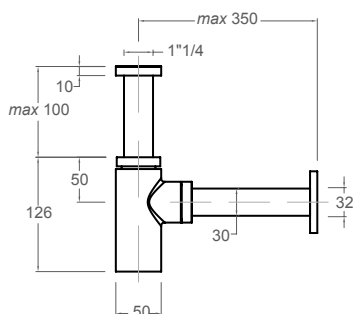

Cod.

SI201

41

FICHA TÉCNICA · DATA SHEET

ACCESORIOS PARA LAVABO · WASHBASIN ACCESSORIES · COMPLÉMENTS POUR LAVABO · ACCESSORI PER LAVANDINO · ZUBEHÖR FÜR WASCHBECKEN · АКЦЕССУАРЫ ДЛЯ РАКОВИНЫ

S1219

- Sifón para lavabo con tubo recto rígido en acabado Cromo brillo.
- Siphon for washbasin with adjustable pipe in shiny chrome finish.
- Siphon pour lavabo avec tuyau droit rigide en finition Chrome Brillant.
- Sifone per lavandino con tubo dritto rigido in finitura Cromo Lucido.
- Siphon für Waschbecken mit Rohr gerade und starr aus Hochglanz-Chromoberfläche.
- Сифон для раковины с трубой прямой жесткой в отделке блестящим хромом.