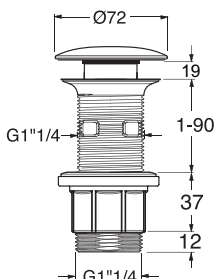

- Válvula universal ajustable para lavabo en ABS con apertura click-clak en Corian® / Solidsurface mate. Apta para rebosadero.

- Universal, adjustable ABS valve for washbasin with click-clak opening, in matt Corian® / Solidsurface finish. Suitable for overflow.

- Valve universelle réglable pour lavabo en ABS avec ouverture clic-clac en Corian® / Solidsurface mat. Apte pour déversoir.

- Valvola universale aggiustabile per lavandino in ABS con apertura click-clack in Corian® / Solidsurface Opaco. Adatta per scarico.

- Universalventil waschbecken aus ABS mit Klik-Clak-Öffnung aus mattem Corian® / Solidsurface. Überlauf.

- Универсальный донный клапан, приспособленный для раковины ABS с системой открывания click-clack Corian® / Solidsurface лакированная. Подходит для отверстия под водослив.

Cod.

VA402

100