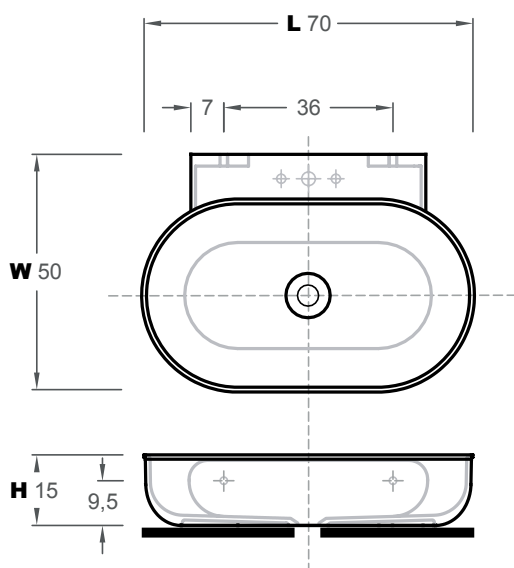

PRIME

- Lavabo PRIME ovalado sobre encimera o suspendido en Solidsurface. Con agujero para desagüe y posibilidad de agujero de grifería. Incluye anclajes a pared. Sin rebosadero.
- Top or wall-mounted washbasin PRIME made of matt Solidsurface. With drain hole and optional tap hole. Wall fixations are included. Without overflow.
- Lavabo PRIME sur plan de toilette en Solidsurface mat. Avec bonde pour évacuation et possibilité de trou pour robinetterie. Ancrages au mur inclus. Sans déversoir.
- Lavandino PRIME su piano di lavoro o sospeso in Solidsurface opaco. Con foratura per scarico e possibilità di foratura per rubinetteria. Include ancoraggi alla parete. Senza troppopieno.
- LABO-Waschbecken PRIME auf Arbeitsplatte oder hängend aus mattem Solidsurface. Mit Öffnung für den Abfluss und Möglichkeit eines Hahnlochs. Wandverankerungen im Lieferumfang enthalten. Ohne Überlauf.
- Овальная раковина PRIME на столешницу или подвесная из матовом Solidsurface. С отверстием водослива и возможностью проделать отверстие для смесителей. Крепления для стены включены. Без отверстия перелива воды.

Cod. PR003 / PR004