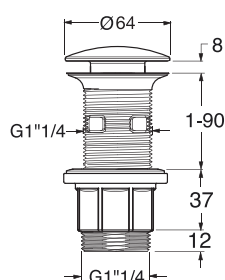

FICHA TÉCNICA · DATA SHEET

ACCESORIOS PARA LAVABO · WASHBASIN ACCESSORIES · COMPLÉMENTS POUR LAVABO · ACCESSORI PER LAVANDINO · ZUBEHÖR FÜR WASHBECKEN · АКЦЕССУАРЫ ДЛЯ РАКОВИНЫ

VÁLVULA UNIVERSAL / Universal ABS drain pipe fitting / Valve universelle / Valvola universale / Universalventil / Универсальный донный клапан
VA400 / VA401 / VA402

- Válvula universal ajustable para lavabo en ABS con apertura click-clak en acabado Cromo brillo. Apta para rebosadero.

- Universal, adjustable ABS valve for washbasin with click-clak opening, finished in shiny chrome. Suitable for overflow.

- Valve universelle réglable pour lavabo en ABS avec ouverture clic-clac en finition « Chromé brillant ». Apte pour déversoir.

- Valvola universale aggiustabile per lavandino in ABS con apertura click-clack in finitura Cromo brillo. Adatta per scarico.

- Universalventil waschbecken aus ABS mit Klik-Clak-Öffnung aus Hochglanz-Chrom Oberfläche. Überlauf.

- Универсальный донный клапан, приспособленный для раковины ABS с системой открывания click-clack, в отделке Блестящий Хром. Подходит для отверстия под водослив.

Cod.

VA400

50