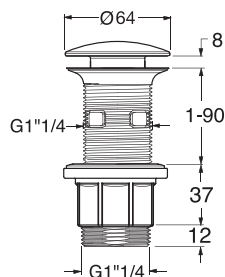

- Válvula universal ajustable para lavabo en ABS con apertura click-clak en acabado Blanco brillo. Apta para rebosadero.

- Universal, adjustable ABS valve for washbasin with click-clak opening, finished in glossy White. Suitable for overflow.

- Valve universelle réglable pour lavabo en ABS avec ouverture clic-clac en finition blanc brillant. Apte pour déversoir.

- Valvola universale aggiustabile per lavandino in ABS con apertura click-clack in finitura bianco lucido. Adatta per scarico.

- Universalventil waschbecken aus ABS mit Klik-Clak-Öffnung aus weiß-glänzendes Oberfläche. Überlauf.

- Универсальный донный клапан, приспособленный для раковины ABS с системой открывания click-clack, в отделке weiß-glänzendes. Подходит для отверстия под водослив.

Cod.

VA401

78