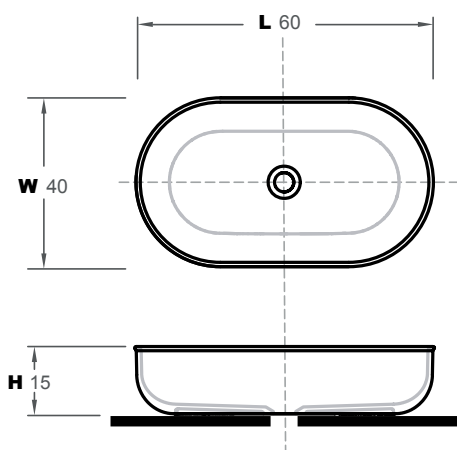

LAVABOS / WASHBASINS

FICHA TÉCNICA · DATA SHEET

: inbani

FICHA TÉCNICA · DATA SHEET

**PRIME**

- Lavabo PRIME ovalado sobre encimera en Solidsurface mate. Con agujero para desagüe. Sin rebosadero.
- PRIME oval top-mounted or under-mount washbasin made of matt Solidsurface. With drain hole. Without overflow.
- Lavabo PRIME sur ou sous plan de toilette en Solidsurface mat. Avec bonde pour évacuation. Sans déversoir.
- Lavandino PRIME su o sotto piano di lavoro in Solidsurface opaco. Con foratura per scarico. Senza troppopieno.
- Waschbecken PRIME auf oder unter Arbeitsplatte aus mattem Solidsurface. Mit Öffnung für den Abfluss. Ohne Überlauf.
- Овальная раковина PRIME на столешницу в матовом Solidsurface. С отверстием водослива. Без отверстия перелива воды.

Cod. PR001

FICHA TÉCNICA · DATA SHEET

**PRIME**

- Lavabo PRIME circular sobre encimera en Solidsurface mate. Con agujero para desagüe. Sin rebosadero.
- PRIME top-mounted or under-mounted washbasin made of matt Solidsurface. With drain hole. Without overflow.
- Lavabo PRIME sur ou sous le plan de toilette en Solidsurface mat. Avec bonde pour évacuation. Sans déversoir.
- Lavandino PRIME su o sotto piano di lavoro in Solidsurface opaco. Con foratura per scarico. Senza troppopieno.
- Waschbecken PRIME auf oder unter Arbeitsplatte aus mattem Solidsurface. Mit Öffnung für den Abfluss. Ohne Überlauf.
- Круглая раковина PRIME на столешницу в матовом Solidsurface. С отверстием водослива. Без отверстия перелива воды.