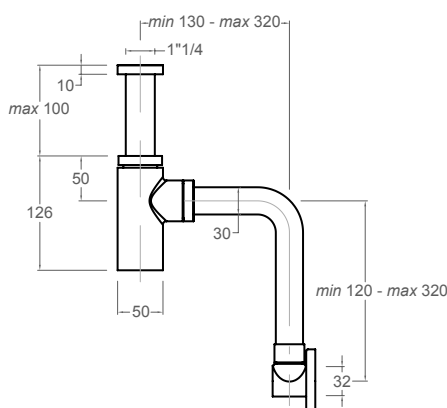

S1230

- Sifón para lavabo con tubo flexible en acabado Cromo brillo.
- Siphon for washbasin with adjustable pipe in shiny chrome finish.
- Siphon pour lavabo avec tuyau flexible en finition chrome brillant.
- Sifone per lavandino con tubo flessibile in finitura cromo lucido.
- Siphon für Waschbecken mit Rohr flexibel aus Hochglanz-Chromoberfläche.
- Сифон для раковины с трубой гибкой/модифицируемой в отделке блестящим хромом.

Cod.

S1230

110