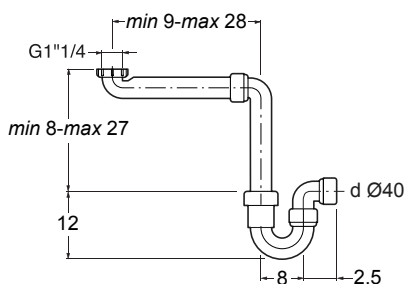

Cod.

SI222**B**

216

Cr

132

SI201

- Sifón ahorro espacio para lavabo con tubo modificable en PVC blanco.
- Space-saving siphon for washbasin with adjustable pipe in white PVC.
- Siphon économie d'espace pour lavabo avec tuyau modifiable en PVC blanc.
- Sifone risparmio spazio per lavandino con tubo modificabile in PVC bianco.
- Siphon platzsparend für Waschbecken mit Rohr veränderbar aus weißem PVC.
- Сифон экономящий пространство для раковины с трубой модифицируемой в белого ПВХ.