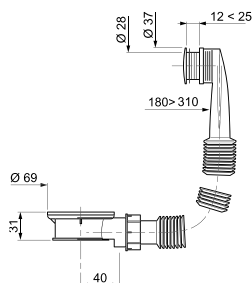

FICHA TÉCNICA · DATA SHEET

ACCESORIOS PARA LAVABO · WASHBASIN ACCESSORIES · COMPLÉMENTS POUR LAVABO · ACCESSORI PER LAVANDINO · ZUBEHÖR FÜR WASHBECKEN · АКЦЕССУАРЫ ДЛЯ РАКОВИНЫ

RB001

- Kit rebosadero para lavabo.
- Washbasin overflow kit.
- Kit de déversoir pour lavabo.
- Kit scarico per lavandino.
- Überlaufbausatz für Waschbecken.
- Комплект водослива для раковины.

Cod.

RB001A

108