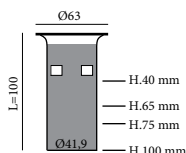

FICHA TÉCNICA · DATA SHEET

ACCESORIOS PARA LAVABO · WASHBASIN ACCESSORIES · COMPLÉMENTS POUR LAVABO · ACCESSORI PER LAVANDINO · ZUBEHÖR FÜR WASHBECKEN · АКЦЕССУАРЫ ДЛЯ РАКОВИНЫ

VÁLVULA UNIVERSAL / Universal ABS drain pipe fitting / Valve universelle / Valvola universale / Universalventil / Универсальный донный клапан
VA400 / VA401 / VA402

- Válvula universal ajustable para lavabo en ABS con apertura click-clak en acabado Cromo brillo. Apta para rebosadero.

- Universal, adjustable ABS valve for washbasin with click-clak opening, finished in shiny chrome. Suitable for overflow.

- Valve universelle réglable pour lavabo en ABS avec ouverture clic-clac en finition « Chromé brillant ». Apte pour déversoir.

- Valvola universale aggiustabile per lavandino in ABS con apertura click-clack in finitura Cromo brillo. Adatta per scarico.

- Universalventil waschbecken aus ABS mit Klik-Clak-Öffnung aus Hochglanz-Chrom Oberfläche. Überlauf.

- Универсальный донный клапан, приспособленный для раковины ABS с системой открывания click-clack, в отделке Блестящий Хром. Подходит для отверстия под водослив.

Cod.

VA400

50