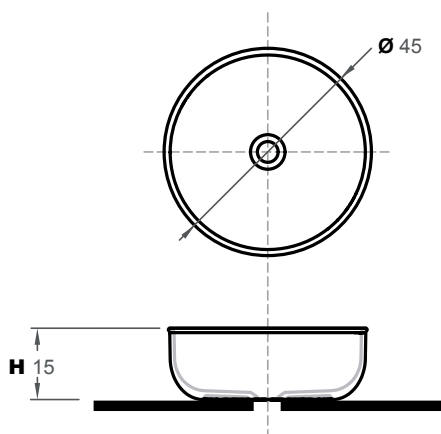

Cod. PR001

FICHA TÉCNICA · DATA SHEET

**PRIME**

- Lavabo PRIME circular sobre encimera en Solidsurface mate. Con agujero para desagüe. Sin rebosadero.
- PRIME top-mounted or under-mounted washbasin made of matt Solidsurface. With drain hole. Without overflow.
- Lavabo PRIME sur ou sous le plan de toilette en Solidsurface mat. Avec bonde pour évacuation. Sans déversoir.
- Lavandino PRIME su o sotto piano di lavoro in Solidsurface opaco. Con foratura per scarico. Senza troppopieno.
- Waschbecken PRIME auf oder unter Arbeitsplatte aus mattem Solidsurface. Mit Öffnung für den Abfluss. Ohne Überlauf.
- Круглая раковина PRIME на столешницу в матовом Solidsurface. С отверстием водослива. Без отверстия перелива воды.

Cod. PR002

FICHA TÉCNICA · DATA SHEET

**PRIME**

- Lavabo PRIME ovalado sobre encimera o suspendido en Solidsurface. Con agujero para desagüe y posibilidad de agujero de grifería. Incluye anclajes a pared. Sin rebosadero.
- Top or wall-mounted washbasin PRIME made of matt Solidsurface. With drain hole and optional tap hole. Wall fixations are included. Without overflow.
- Lavabo PRIME sur plan de toilette en Solidsurface mat. Avec bonde pour évacuation et possibilité de trou pour robinetterie. Ancrages au mur inclus. Sans déversoir.
- Lavandino PRIME su piano di lavoro o sospeso in Solidsurface opaco. Con foratura per scarico e possibilità di foratura per rubinetteria. Include ancoraggi alla parete. Senza troppopieno.
- LABO-Waschbecken PRIME auf Arbeitsplatte oder hängend aus mattem Solidsurface. Mit Öffnung für den Abfluss und Möglichkeit eines Hahnlochs. Wandverankerungen im Lieferumfang enthalten. Ohne Überlauf.
- Овальная раковина PRIME на столешницу или подвесная из матовом Solidsurface. С отверстием водослива и возможностью проделать отверстие для смесителей. Крепления для стены включены. Без отверстия перелива воды.