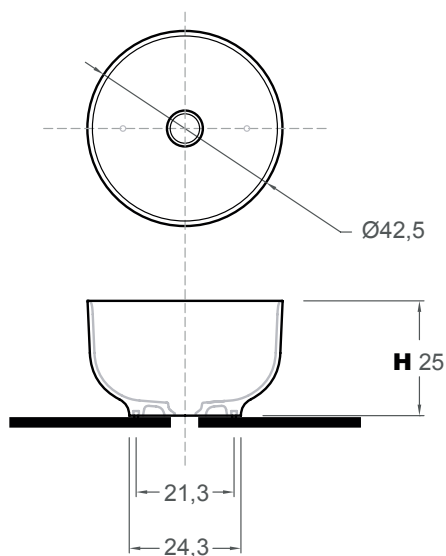

ORIGIN

- Lavabo sobre encimera en Ceramilux® (B) brillo o (M) mate. Incluye válvula fija para desagüe abierto en el mismo acabado. Necesario añadir sifón.
- Ceramilux® top-mounted washbasin with (B) glossy or (M) matt finish. Includes fixed waste for the open drain in the same finish. Siphon not included.
- Lavabo sur plan en Ceramilux® (B) brillant ou (M) mat. Bonde fixe incluse pour écoulement ouvert dans la même finition. Siphon non inclus.
- Lavandino supiano di lavoro in Ceramilux® (B) lucido o (M) opaco. Include valvola fissa per scarico aperto nella stessa finitura. Installazione diretta al pavimento. Sifone necessario.
- Waschbecken auf Arbeitsplatte aus Ceramilux® (B) Hochglanz oder (M) Matt. Inklusive Ablaufventil offen in gleicher Designausführung. Siphon notwendig.
- Раковина на столешницу из Ceramilux®, (B) блестящее или (M) матовое покрытие. Фиксированный донный клапан для открытого водослива из аналогичного материала. Сифон в заказ не включен (необходимо добавить отдельно).

Cod. **OG006**