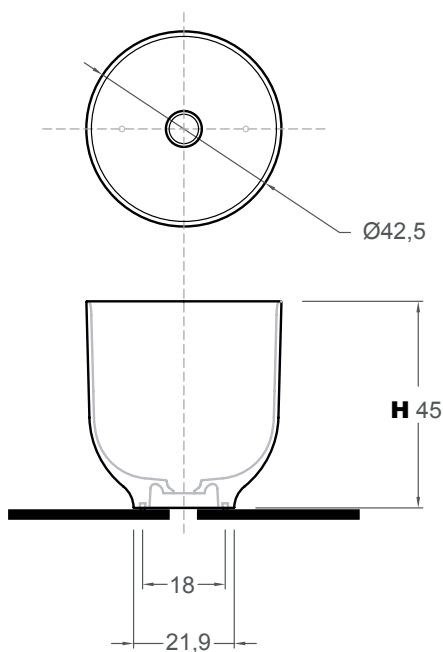

FICHA TÉCNICA · DATA SHEET

ORIGIN

- Lavabo sobre encimera en Ceramilux® (B) brillo o (M) mate. Incluye válvula fija para desagüe abierto en el mismo acabado. Necesario añadir sifón.
- Ceramilux® top-mounted washbasin with (B) glossy or (M) matt finish. Includes fixed waste for the open drain in the same finish. Siphon not included.
- Lavabo sur plan en Ceramilux® (B) brillant ou (M) mat. Bonde fixe incluse pour écoulement ouvert dans la même finition. Siphon non inclus.
- Lavandino supiano di lavoro in Ceramilux® (B) lucido o (M) opaco. Include valvola fissa per scarico aperto nella stessa finitura. Installazione diretta al pavimento. Sifone necessario.
- Waschbecken auf Arbeitsplatte aus Ceramilux® (B) Hochglanz oder (M) Matt. Inklusive Ablaufventil offen in gleicher Designausführung. Siphon notwendig.
- Раковина на столешницу из Ceramilux®, (B) блестящее или (M) матовое покрытие. Фиксированный донный клапан для открытого водослива из аналогичного материала. Сифон в заказ не включен (необходимо добавить отдельно).

Cod. **OG001**

FICHA TÉCNICA · DATA SHEET

**ORIGIN**

- Lavabo sobre encimera en Mármol. Válvula y sifón necesarios.
- Marble top-mounted washbasin. Required waste and siphon.
- Lavabo sur plan en Marbre. Bonde et siphon nécessaires.
- Lavandino su piano di lavoro in Marmo. Valvola e sifone necessari.
- Waschbecken auf Arbeitsplatte aus Marmor. Armatur und Siphon notwendig.
- Раковина на столешницу из мрамора. Донный клапан и сифон в заказ не включены (необходимо добавить отдельно).