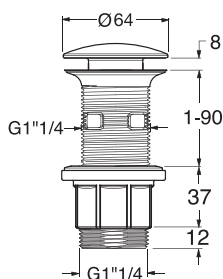

FICHA TÉCNICA · DATA SHEET

ACCESORIOS PARA LAVABO · WASHBASIN ACCESSORIES · COMPLÉMENTS POUR LAVABO · ACCESSORI PER LAVANDINO · ZUBEHÖR FÜR WASHBECKEN · АКЦЕССУАРЫ ДЛЯ РАКОВИНЫ

VÁLVULA UNIVERSAL / Universal ABS drain pipe fitting / Valve universelle / Valvola universale / Universalventil / Универсальный донный клапан
VA400 / VA401 / VA402

- Válvula universal ajustable para lavabo en ABS con apertura click-clack en acabado Cromo brillo. Apta para rebosadero.

- Universal, adjustable ABS valve for washbasin with click-clack opening, finished in shiny chrome. Suitable for overflow.

- Valve universelle réglable pour lavabo en ABS avec ouverture clic-clac en finition « Chromé brillant ». Apte pour déversoir.

- Valvola universale aggiustabile per lavandino in ABS con apertura click-clack in finitura Cromo brillo. Adatta per scarico.

- Universalventil waschbecken aus ABS mit Klik-Clak-Öffnung aus Hochglanz-Chrom Oberfläche. Überlauf.

- Универсальный донный клапан, приспособленный для раковины ABS с системой открывания click-clack, в отделке Блестящий Хром. Подходит для отверстия под водослив.

Cod.

VA400

50