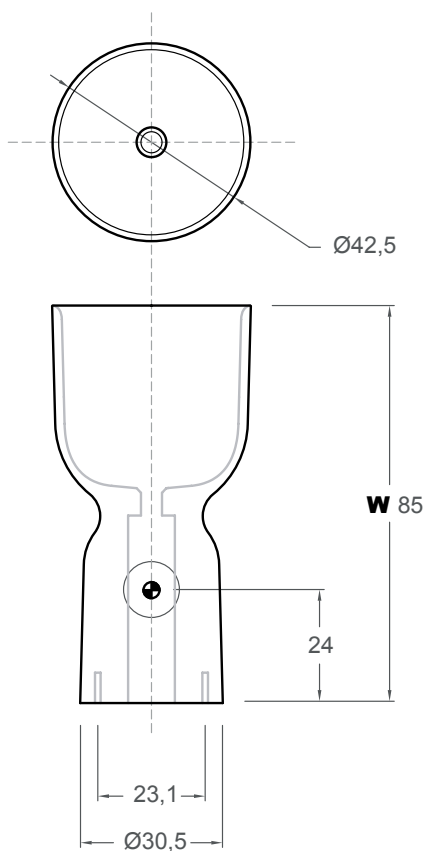

ORIGIN

- Lavabo free-standing al suelo en Mármol. Con agujero trasero para instalación del desagüe a pared. Válvula y sifón necesarios.
- Marble free-standing washbasin and floor-standing foot. With rear hole for drain installation on the wall. Required waste and siphon.
- Lavabo et totem au sol en Marbre. Avec ouverture arrière pour écoulement mural. Bonde et siphon nécessaires.
- Lavandino free-standing con totem al pavimento in Marmo. Con foratura posteriore per installazione dello scarico alla parete. Valvola e sifone necessari.
- Freistehendes Waschbecken mit Bodenständer aus Marmor. Mit Abfluss hinten für eine Installation des Abflusses in der Wand. Armatur und Siphon notwendig.
- Отдельностоящая напольная раковина из мрамора. С отверстием для установки водослива в стену. Донный клапан и сифон в заказ не включены (необходимо добавить отдельно).

Cod. **OG005**