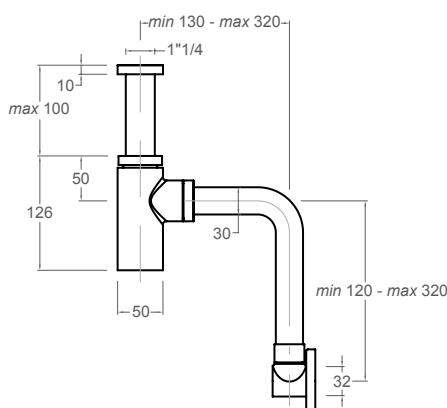

S1230

- Sifón para lavabo con tubo flexible en acabado Cromo brillo.
- Siphon for washbasin with adjustable pipe in shiny chrome finish.
- Siphon pour lavabo avec tuyau flexible en finition chrome brillant.
- Sifone per lavandino con tubo flessibile in finitura cromo lucido.
- Siphon für Waschbecken mit Rohr flexibel aus Hochglanz-Chrom oberfläche.
- Сифон для раковины с трубой гибкой/модифицируемой в отделке блестящим хромом.

Cod.

S1230

110