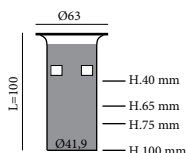

FICHA TÉCNICA · DATA SHEET

ACCESORIOS PARA LAVABO · WASHBASIN ACCESSORIES · COMPLÉMENTS POUR LAVABO · ACCESSORI PER LAVANDINO · ZUBEHÖR FÜR WASHBECKEN · АКЦЕССУАРЫ ДЛЯ РАКОВИНЫ

VÁLVULA UNIVERSAL / Universal ABS drain pipe fitting / Valve universelle / Valvola universale / Universalventil / Универсальный донный клапан
VA400 / VA401 / VA402

- Válvula universal ajustable para lavabo en ABS con apertura click-clack en acabado Cromo brillo. Apta para rebosadero.

- Universal, adjustable ABS valve for washbasin with click-clack opening, finished in shiny chrome. Suitable for overflow.

- Valve universelle réglable pour lavabo en ABS avec ouverture clic-clac en finition « Chromé brillant ». Apte pour déversoir.

- Valvola universale aggiustabile per lavandino in ABS con apertura click-clack in finitura Cromo brillo. Adatta per scarico.

- Universalventil waschbecken aus ABS mit Klik-Clak-Öffnung aus Hochglanz-Chrom Oberfläche. Überlauf.

- Универсальный донный клапан, приспособленный для раковины ABS с системой открывания click-clack, в отделке Блестящий Хром. Подходит для отверстия под водослив.

Cod.

VA400

50