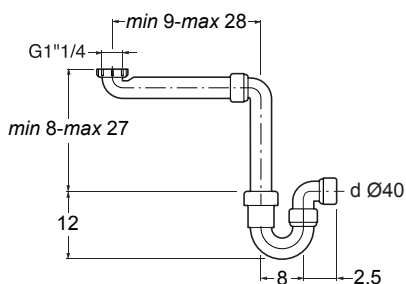

Cod.

B

Cr

SI222

216

132

SI201

- Sifón ahorro espacio para lavabo con tubo modificable en PVC blanco.
- Space-saving siphon for washbasin with adjustable pipe in white PVC.
- Siphon économie d'espace pour lavabo avec tuyau modifiable en PVC blanc.
- Sifone risparmio spazio per lavandino con tubo modificabile in PVC bianco.
- Siphon platzsparend für Waschbecken mit Rohr veränderbar aus weißem PVC.
- Сифон экономящий пространство для раковины с трубой модифицируемой в белого ПВХ.