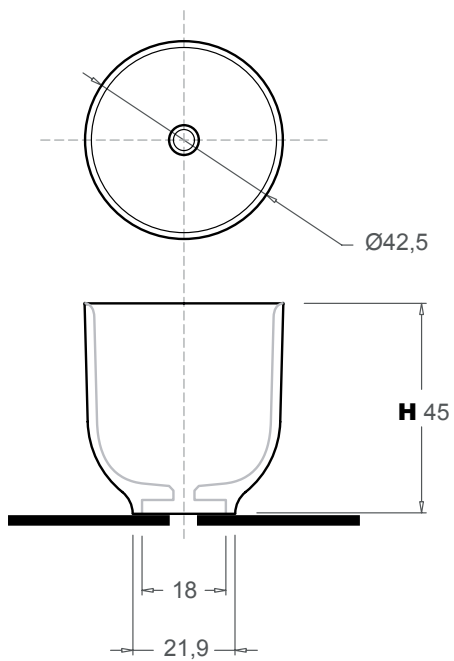

ORIGIN

- Lavabo sobre encimera en Mármol. Válvula y sifón necesarios.
- Marble top-mounted washbasin. Required waste and siphon.
- Lavabo sur plan en Marbre. Bonde et siphon nécessaires.
- Lavandino su piano di lavoro in Marmo. Valvola e sifone necessari.
- Waschbecken auf Arbeitsplatte aus Marmor. Armatur und Siphon notwendig.
- Раковина на столешницу из мрамора. Донный клапан и сифон в заказ не включены (необходимо добавить отдельно).

Cod. **OG007**