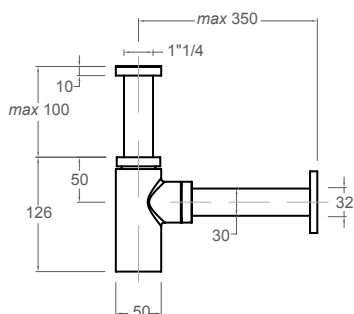

Cod.

SI201

41

FICHA TÉCNICA · DATA SHEET

ACCESORIOS PARA LAVABO · WASHBASIN ACCESSORIES · COMPLÉMENTS POUR LAVABO · ACCESSORI PER LAVANDINO · ZUBEHÖR FÜR WASCHBECKEN · АКЦЕССУАРЫ ДЛЯ РАКОВИНЫ

S1219

- Sifón para lavabo con tubo recto rígido en acabado Cromo brillo.
- Siphon for washbasin with adjustable pipe in shiny chrome finish.
- Siphon pour lavabo avec tuyau droit rigide en finition Chrome Brillant.
- Sifone per lavandino con tubo dritto rigido in finitura Cromo Lucido.
- Siphon für Waschbecken mit Rohr gerade und starr aus Hochglanz-Chrom oberfläche.
- Сифон для раковины с трубой прямой жесткой в отделке блестящим хромом.