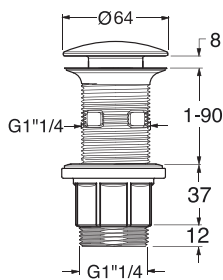

- Válvula universal ajustable para lavabo en ABS con apertura click-clack en acabado Blanco brillo. Apta para rebosadero.

- Universal, adjustable ABS valve for washbasin with click-clack opening, finished in glossy White. Suitable for overflow.

- Valve universelle réglable pour lavabo en ABS avec ouverture clic-clac en finition blanc brillant. Apte pour déversoir.

- Valvola universale aggiustabile per lavandino in ABS con apertura click-clack in finitura bianco lucido. Adatta per scarico.

- Universalventil waschbecken aus ABS mit Klik-Clak-Öffnung aus weiß-glänzendes Oberfläche. Überlauf.

- Универсальный донный клапан, приспособленный для раковины ABS с системой открывания click-clack, в отделке weiß-glänzendes. Подходит для отверстия под водослив.

Cod.

VA401

78