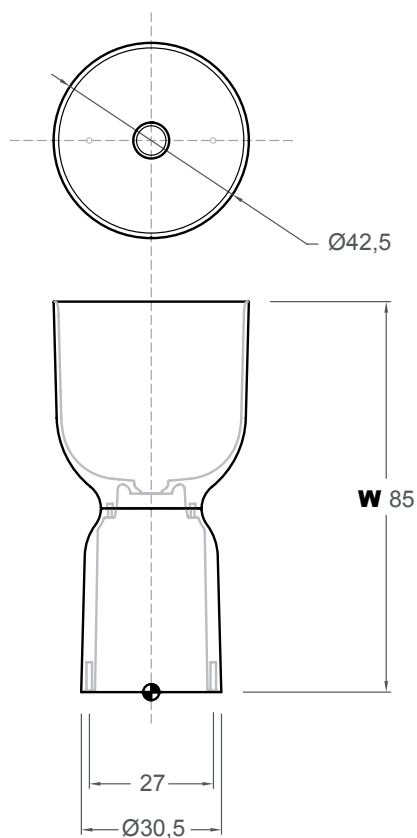

ORIGIN

- Lavabo free-standing con tótem al suelo en Ceramilux® (B) brillo o (M) mate. Incluye válvula fija para desagüe abierto en el mismo acabado. Instalación directa al suelo. Necesario añadir sifón.
- Free-standing washbasin with column to the ground in Ceramilux® (B) glossy or (M) Matt. Includes fixed waste for the open drain in the same finish. Siphon not included.
- Lavabo free-standing avec totem au sol en Ceramilux® (B) brillant ou (M) mat. Bonde fixe incluse pour écoulement ouvert dans la même finition. Installation directe au sol. Siphon non inclus.
- Lavandino free-standing con totem al pavimento in Ceramilux® (B) lucido o (M) opaco. Include valvola fissa per scarico aperto nella stessa finitura. Installazione diretta al pavimento. Sifone necessario.
- Freistehendes Waschbecken mit Standsäule aus Ceramilux® (B) Hochglanz oder (M) Matt. Inklusive Ablaufventil offen in gleicher Designausführung. Installation direkt auf dem Boden. Siphon notwendig.
- Отдельностоящая напольная раковина-колонна из Ceramilux®, (B) блестящее или (M) матовое покрытие. Фиксированный донный клапан для открытого водослива из аналогичного материала. Сифон в заказ не включен (необходимо добавить отдельно).

Cod. **OG001 + OG002 + SI225**