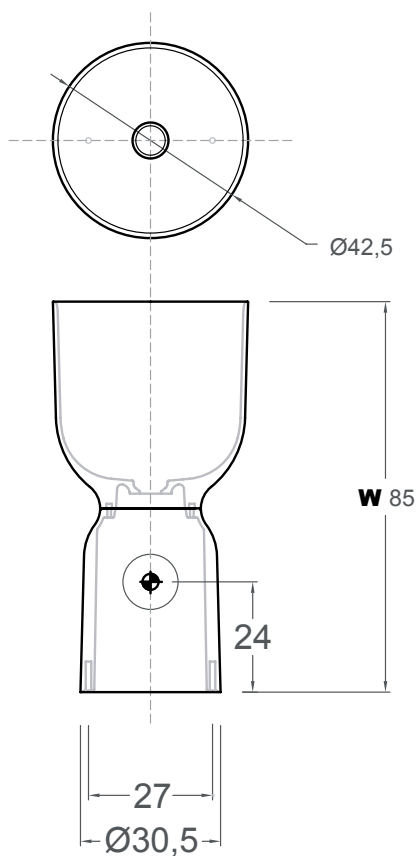

Cod. **OG001 + OG003 + SI225**