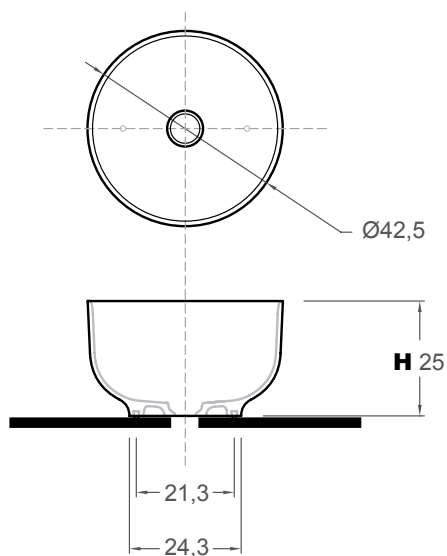

ORIGIN

- Lavabo sobre encimera en Ceramilux® (B) brillo o (M) mate. Incluye válvula fija para desagüe abierto en el mismo acabado. Necesario añadir sifón.
- Ceramilux® top-mounted washbasin with (B) glossy or (M) matt finish. Includes fixed waste for the open drain in the same finish. Siphon not included.
- Lavabo sur plan en Ceramilux® (B) brillant ou (M) mat. Bonde fixe incluse pour écoulement ouvert dans la même finition. Siphon non inclus.
- Lavandino supiano di lavoro in Ceramilux® (B) lucido o (M) opaco. Include valvola fissa per scarico aperto nella stessa finitura. Installazione diretta al pavimento. Sifone necessario.
- Waschbecken auf Arbeitsplatte aus Ceramilux® (B) Hochglanz oder (M) Matt. Inklusive Ablaufventil offen in gleicher Designausführung. Siphon notwendig.
- Раковина на столешницу из Ceramilux®, (B) блестящее или (M) матовое покрытие. Фиксированный донный клапан для открытого водослива из аналогичного материала. Сифон в заказ не включен (необходимо добавить отдельно).

Cod. **OG006**