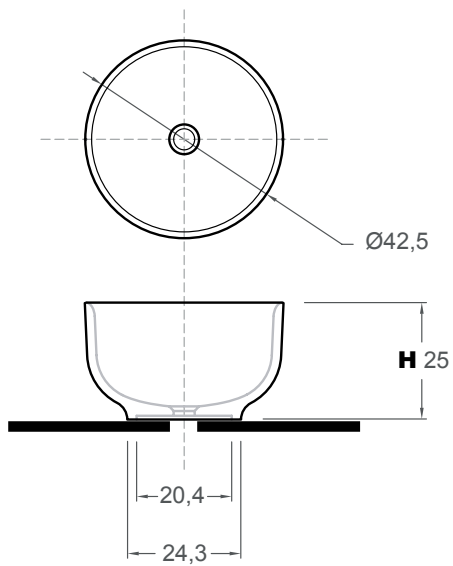

ORIGIN

- Lavabo sobre encimera en Mármol. Válvula y sifón necesarios.
- Marble top-mounted washbasin. Required waste and siphon.
- Lavabo sur plan en Marbre. Bonde et siphon nécessaires.
- Lavandino su piano di lavoro in Marmo. Valvola e sifone necessari.
- Waschbecken auf Arbeitsplatte aus Marmor. Armatur und Siphon notwendig.
- Раковина на столешницу из мрамора. Донный клапан и сифон в заказ не включены (необходимо добавить отдельно).

Cod. **OG008**