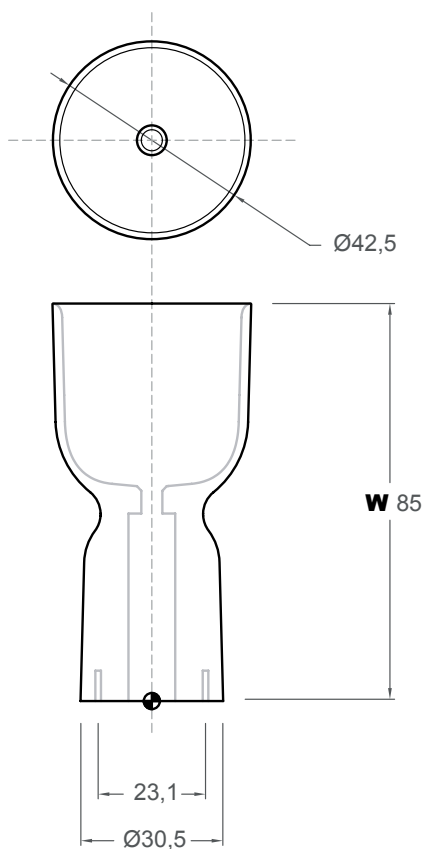

ORIGIN

- Lavabo free-standing al suelo en Mármol. Instalación directa al suelo. Válvula y sifón necesarios.
- Marble free-standing washbasin and floor-standing foot. Required waste and siphon for drain installation on the ground.
- Lavabo et totem au sol en Marbre. Installation directe au sol. Bonde et siphon nécessaires.
- Lavandino free-standing con totem al pavimento in Marmo. Installazione diretta al pavimento. Valvola e sifone necessari.
- Freistehendes Waschbecken mit Bodenständer aus Marmor. Installation direkt auf dem Boden. Armatur und Siphon notwendig.
- Отдельностоящая напольная раковина из мрамора. Установка непосредственно на пол. Донный клапан и сифон в заказ не включены (необходимо добавить отдельно).

Cod. **OG004**