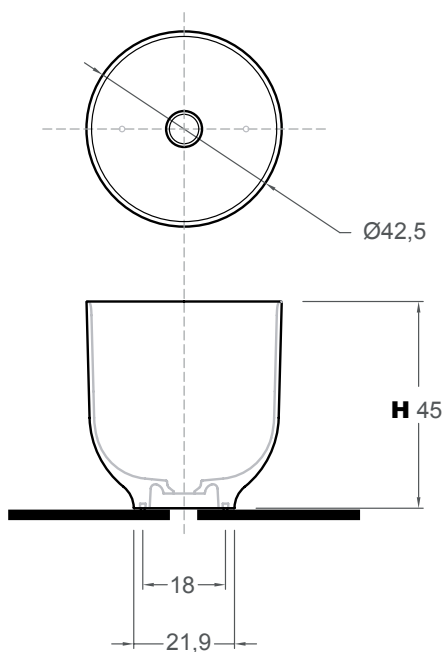

ORIGIN

- Lavabo sobre encimera en Ceramilux® (B) brillo o (M) mate. Incluye válvula fija para desagüe abierto en el mismo acabado. Necesario añadir sifón.
- Ceramilux® top-mounted washbasin with (B) glossy or (M) matt finish. Includes fixed waste for the open drain in the same finish. Siphon not included.
- Lavabo sur plan en Ceramilux® (B) brillant ou (M) mat. Bonde fixe incluse pour écoulement ouvert dans la même finition. Siphon non inclus.
- Lavandino supiano di lavoro in Ceramilux® (B) lucido o (M) opaco. Include valvola fissa per scarico aperto nella stessa finitura. Installazione diretta al pavimento. Sifone necessario.
- Waschbecken auf Arbeitsplatte aus Ceramilux® (B) Hochglanz oder (M) Matt. Inklusive Ablaufventil offen in gleicher Designausführung. Siphon notwendig.
- Раковина на столешницу из Ceramilux®, (B) блестящее или (M) матовое покрытие. Фиксированный донный клапан для открытого водослива из аналогичного материала. Сифон в заказ не включен (необходимо добавить отдельно).

Cod. **OG001**