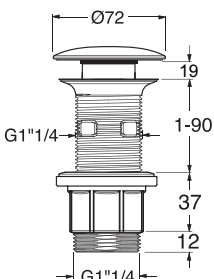

- Válvula universal ajustable para lavabo en ABS con apertura click-clack en Corian® / Solidsurface mate. Apta para rebosadero.

- Universal, adjustable ABS valve for washbasin with click-clack opening, in matt Corian® / Solidsurface finish. Suitable for overflow.

- Valve universelle réglable pour lavabo en ABS avec ouverture clic-clac en Corian® / Solidsurface mat. Apte pour déversoir.

- Valvola universale aggiustabile per lavandino in ABS con apertura click-clack in Corian® / Solidsurface Opaco. Adatta per scarico.

- Universalventil waschbecken aus ABS mit Klik-Clak-Öffnung aus mattem Corian® / Solidsurface. Überlauf.

- Универсальный донный клапан, приспособленный для раковины ABS с системой открывания click-clack Corian® / Solidsurface лакированная. Подходит для отверстия под водослив.

Cod.

VA402

100