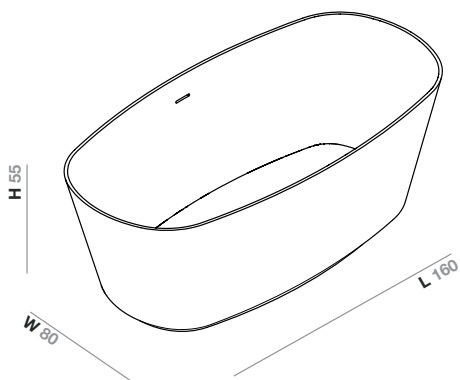

FICHA TÉCNICA · DATA SHEET

- Bañera exenta en Solidsurface mate. Con rebosadero. Posibilidad de instalación de grifería a pared o al suelo. Válvula y desagüe incluidos.
- Matt Solidsurface free-standing bathtub. With overflow. Possible instalation of the tap on the wall or on the floor. Waste and drain included.
- Baignoire sur pied en Solidsurface mat avec déversoir. Possibilité d'installation de robinetterie au mur ou au sol. Bonde et siphon inclus.
- Vasca da bagno freestanding in Solidsurface opaco con overflow. Possibilità d'installazione di rubinetteria in parete o pavimento. Valvola e scarico inclusi.
- Freistehende Badewanne mit matter Solid-Surface-Oberfläche und mit Überlauf. Installation des Hahns an der Wand oder auf dem Boden möglich. Ab- und Überlaufgarnitur inklusive.
- Отдельностоящая матовая ванна из Solidsurface. С отверстием перелива воды. Возможность установки смесителей на стену или в пол. Донный клапан и система водослива включены.

Cod.

**BA005**

Capacidad / Capacity / Capacité / Capacità / Fassungsvermögen / Вместительность	286 l.
Volumen de expedición sin palet / Shipping volume without pallet / Volume d'envoi sans palette / Volume della spedizione senza pallet / Versandvolumen ohne Palette / Объем груза без поддонов	0,99 m <sup>3</sup>
Peso de la expedición / Shipping weight / Poids de l'envoi / Peso della spedizione / Versandgewicht / Вес груза	208 kg