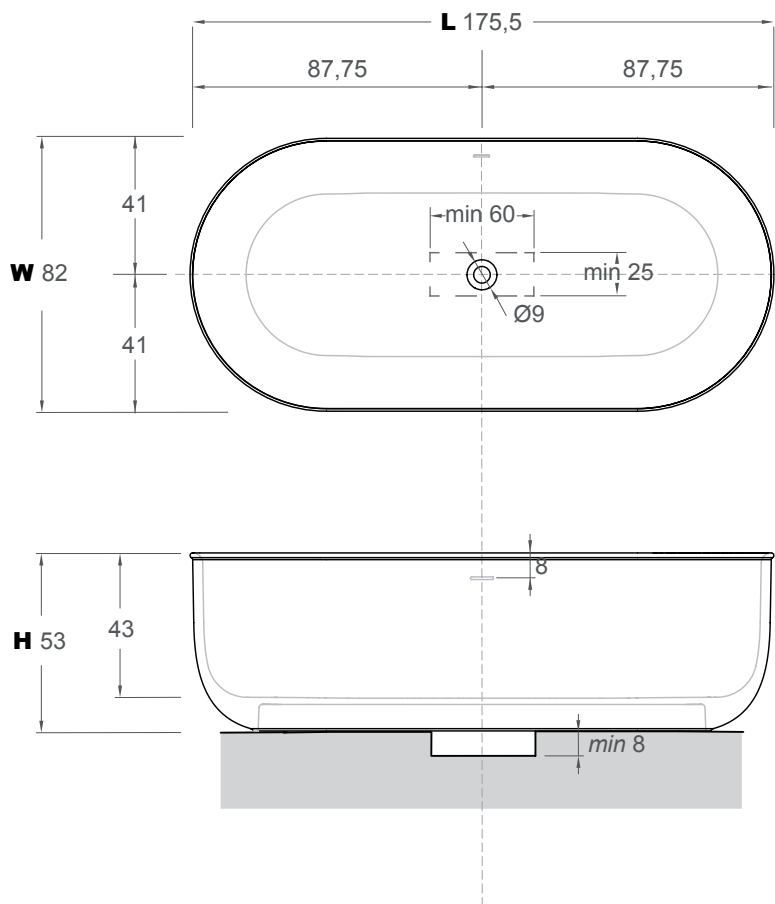

BAÑERAS / *BATHTUBS*

PRIME

FICHA TÉCNICA · *DATA SHEET*

: inbani

FICHA TÉCNICA · DATA SHEET

- Bañera exenta en Solidsurface mate. Con rebosadero. Posibilidad de instalación de grifería a pared o al suelo. Válvula y desagüe incluidos.
- Matt Solidsurface free-standing bathtub. With overflow. Possibility of mixer installation to the wall or to the floor. Waste and drain kit included.
- Baignoire sur pied en Solidsurface mat avec déversoir. Possibilité d'installation de robinetterie au mur ou au sol. Bonde et évacuation inclus.
- Vasca da bagno freestanding in Solidsurface opaco con overflow. Possibilità d'installazione di rubinetteria in parete o pavimento. Valvola e scarico inclusi.
- Freistehende Badewanne mit matter Solid-Surface-Oberfläche und mit Überlauf. Installation des Hahns an der Wand oder auf dem Boden möglich. Ab- und Überlaufgarnitur inklusive.
- Отдельностоящая матовая ванна из Solidsurface с отверстием перелива воды.. Возможность установки смесителей на стену или в пол. Донный клапан и система водослива включены.

Cod.

PR011

Capacidad / Capacity / Capacité / Capacità / Fassungsvermögen / Вместительность	380 l.
Volumen de expedición sin palet / Shipping volume without pallet / Volume d'envoi sans palette / Volume della spedizione senza pallet / Versandvolumen ohne Palette / Объем груза без поддонов	12 m ³
Peso de la expedición / Shipping weight / Poids de l'envoi / Peso della spedizione / Versandgewicht / Вес груза	178 kg

1,73 m³

Peso de la expedición / Shipping weight / Poids de l'envoi / Peso della spedizione / Versandgewicht / Вес груза

214 kg