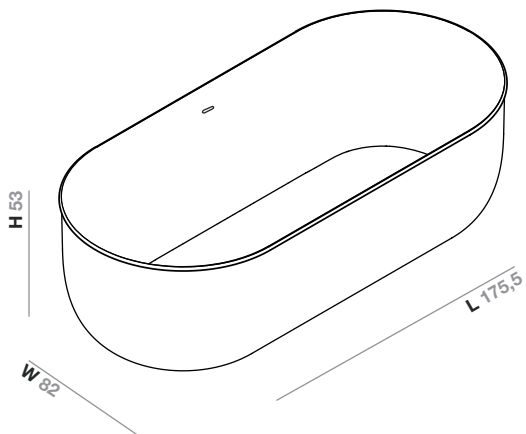

BAÑERAS / *BATHTUBS*

PRIME

FICHA TÉCNICA · *DATA SHEET*

: inbani

FICHA TÉCNICA · DATA SHEET

- Bañera exenta en Solidsurface mate. Con rebosadero. Posibilidad de instalación de grifería a pared o al suelo. Válvula y desagüe incluidos.
- Matt Solidsurface free-standing bathtub. With overflow. Possibility of mixer installation to the wall or to the floor. Waste and drain kit included.
- Baignoire sur pied en Solidsurface mat avec déversoir. Possibilité d'installation de robinetterie au mur ou au sol. Bonde et évacuation inclus.
- Vasca da bagno freestanding in Solidsurface opaco con overflow. Possibilità d'installazione di rubinetteria in parete o pavimento. Valvola e scarico inclusi.
- Freistehende Badewanne mit matter Solid-Surface-Oberfläche und mit Überlauf. Installation des Hahns an der Wand oder auf dem Boden möglich. Ab- und Überlaufgarnitur inklusive.
- Отдельностоящая матовая ванна из Solidsurface с отверстием перелива воды.. Возможность установки смесителей на стену или в пол. Донный клапан и система водослива включены.

Cod.

PR011

Capacidad / Capacity / Capacité / Capacità / Fassungsvermögen / Вместительность	380 l.
Volumen de expedición sin palet / Shipping volume without pallet / Volume d'envoi sans palette / Volume della spedizione senza pallet / Versandvolumen ohne Palette / Объем груза без поддонов	12 m ³
Peso de la expedición / Shipping weight / Poids de l'envoi / Peso della spedizione / Versandgewicht / Вес груза	178 kg

1,73 m³

Peso de la expedición / Shipping weight / Poids de l'envoi / Peso della spedizione / Versandgewicht / Вес груза

214 kg