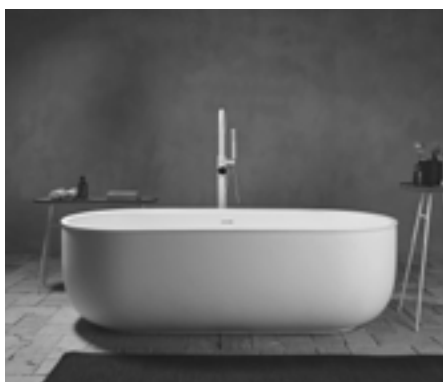

FICHA TÉCNICA · DATA SHEET

- Bañera exenta en Solidsurface mate. Con rebosadero. Posibilidad de instalación de grifería a pared o al suelo. Válvula y desagüe incluidos.
- Matt Solidsurface free-standing bathtub. With overflow. Possibility of mixer installation to the wall or to the floor. Waste and drain kit included.
- Baignoire sur pied en Solidsurface mat avec déversoir. Possibilité d'installation de robinetterie au mur ou au sol. Bonde et évacuation inclus.
- Vasca da bagno freestanding in Solidsurface opaco con overflow. Possibilità d'installazione di rubinetteria in parete o pavimento. Valvola e scarico inclusi.
- Freistehende Badewanne mit matter Solid-Surface-Oberfläche und mit Überlauf. Installation des Hahns an der Wand oder auf dem Boden möglich. Ab- und Überlaufgarnitur inklusive.
- Отдельностоящая матовая ванна из Solidsurface с отверстием перелива воды.. Возможность установки смесителей на стену или в пол. Донный клапан и система водослива включены.

Cod.

PR011

Capacidad / Capacity / Capacité / Capacità / Fassungsvermögen / Вместительность	380 l.
Volumen de expedición sin palet / Shipping volume without pallet / Volume d'envoi sans palette / Volume della spedizione senza pallet / Versandvolumen ohne Palette / Объем груза без поддонов	12 m³
Peso de la expedición / Shipping weight / Poids de l'envoi / Peso della spedizione / Versandgewicht / Вес груза	178 kg