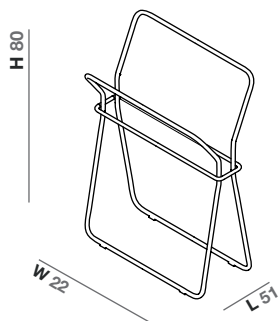

FICHA TÉCNICA · DATA SHEET

- **Toallero auto-portante. Acabado de la estructura en Laca mate Blanco 200M texturizada.**
- *Free-standing towel rack. The structure is finished in textured matt lacquer Blanco 200M.*
- *Porte serviettes autoportant. Finition de la structure en Laque mate Blanco 200M texturisée.*
- *Portasciugamani autoportante. Finitura della struttura in lacca opaca Blanco 200M testurizzata.*
- *Freistehender Handtuchhalter. Oberflächenausführung in Mattlack Blanco 200M, texturierten.*
- *Стойка-вешалка для полотенец. Структура изделия покрыта матовым белым текстурным лаком 200M.*

Cod.

OG201

- **Toallero auto-portante. Acabado de la estructura en Laca mate. Color a elegir.**
- *Free-standing towel rack. The structure is finished in textured matt lacquer, colour to be chosen.*
- *Porte-serviettes autoportant. Finition de la structure en Laque mate texturisée. Couleur au choix.*
- *Portasciugamani autoportante. Finitura della struttura in lacca opaca testurizzata. Colore a scelta.*
- *Freistehender Handtuchhalter. Oberflächenausführung in Mattlack, texturierten. Farbe zu wählen.*
- *Стойка-вешалка для полотенец. Структура изделия покрыта матовым текстурным лаком. Цвет на выбор.*

Cod.

OG201C