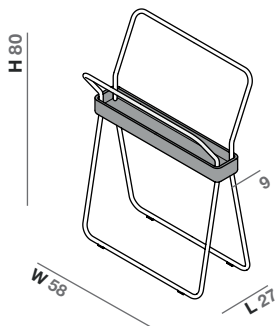

ACCESORIOS / ACCESSORIES

ORIGIN

FICHA TÉCNICA · DATA SHEET

: inbani

FICHA TÉCNICA · DATA SHEET

- Toallero auto-portante con bandeja en Roble Salvaje (S3). Acabado de la estructura en Laca mate Blanco 200M texturizada.
- Free-standing towel rack with tray in Wild Oak (S3). The structure is finished in textured matt lacquer Blanco 200M.
- Porte-serviettes autoportant avec plateau en Chêne Sauvage (S3). Finition de la structure en Laque mate Blanco 200M texturisé.
- Portasciugamani autoportante con vassoio in Rovere Selvaggio (S3). Finitura della struttura in lacca opaca Blanco 200M testurizzata.
- Freistehender Handtuchhalter mit Ablage aus Holz(S3) Eiche Natur. Oberflächenausführung in Mattlack Blanco 200M, texturierten.
- Стойка-вешалка для полотенец с деревянным лотком Дикай дуб (S3). Структура изделия покрыта матовым белым текстурным лаком 200M.

Cod.

OG200

- Toallero auto-portante con bandeja en Roble Salvaje (S3). Acabado de la estructura en Laca mate texturizada. Color a elegir.
- Free-standing towel rack with tray in Wild Oak (S3). The structure is finished in textured matt lacquer, colour to be chosen.
- Porte-serviettes autoportant avec plateau en Chêne Sauvage (S3). Finition de la structure en Laque mate texturisée. Couleur au choix.
- Portasciugamani autoportante con vassoio in Rovere Selvaggio (S3). Finitura della struttura in lacca opaca testurizzata. Colore a scelta.
- Freistehender Handtuchhalter mit Ablage aus Holz(S3) Eiche Natur. Oberflächenausführung in Mattlack, texturierten. Farbe zu wählen.
- Стойка-вешалка для полотенец с деревянным лотком Дикай дуб (S3). Структура изделия покрыта матовым текстурным лаком. Цвет на выбор.