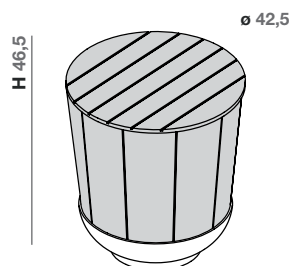

Cod.

OG201C

FICHA TÉCNICA · DATA SHEET

- **Taburete-canasto en Roble Salvaje (S3) acabado a elegir. Base en laca Blanco 200M mate.**
- *Basket-stool in Wild Oak Wood (S3) finish to choose. Base in Matt Lacquer Blanco 200M.*
- *Tabouret-panier en Chêne Sauvage (S3) finition à choisir. Base en Laque mate Blanco 200M .*
- *Sgabello-cesto in Rovere Selvaggio (S3) finitura a scelta. Base Laccato Blanco 200M Opaco.*
- *Sitzhocker Korb aus Holz(S3) Eiche Natur, Oberflächenausführung nach Wunsch. Fuß Lackiert Blanco 200m Matt.*
- *Табурет-корзина для белья из материала Дикай Дуб (S3), покрытие на выбор заказчика. Основание покрыто белым матовым лаком 200M.*