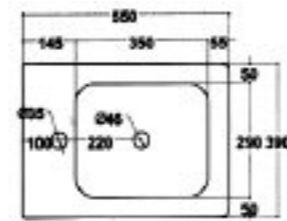

Outline 90
lavabo en céramique
suspendu

Outline 70
lavabo en céramique
suspendu

Outline
bidet en céramique
à poser

Outline
bidet en céramique
suspendu

Référence suivant couleur simple ou bicolore

30349	30351
30377	30476
30465	30479
30466	30480
30467	30481
30468	30482
30469	30483

30350	30352
30428	30484
30471	30485
30472	30486
30473	30487
30474	30488
30475	30489

Référence suivant couleur simple ou bicolore

30344	30343
30419	30378
30367	30366
30445	30441
30446	30442
30447	30443
30448	30444

30346	30345
30421	30431
30454	30449
30455	30450
30456	30451
30457	30452
30458	30453

Outline 60
lavabo en céramique
suspendu

Outline 50
lavabo en céramique
suspendu

Outline WC
wc en céramique murale
à poser
(existe en modèle enfant)

Outline WC
wc en céramique
suspendu
(existe en modèle enfant)