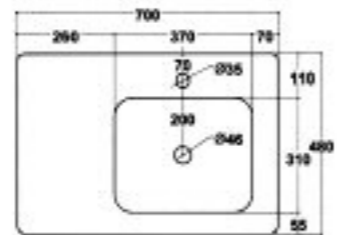

Outline 90
lavabo en céramique
suspendu

Outline 70
lavabo en céramique
suspendu

Outline
bidet en céramique
à poser

Outline
bidet en céramique
suspendu

Référence suivant couleur simple ou bicolore

30349	30351
30377	30476
30465	30479
30466	30480
30467	30481
30468	30482
30469	30483

30350	30352
30428	30484
30471	30485
30472	30486
30473	30487
30474	30488
30475	30489

Référence suivant couleur simple ou bicolore

30344	30343
30419	30378
30367	30366
30445	30441
30446	30442
30447	30443
30448	30444

30346	30345
30421	30431
30454	30449
30455	30450
30456	30451
30457	30452
30458	30453

Outline 60
lavabo en céramique
suspendu

Outline 50
lavabo en céramique
suspendu

Outline WC
wc en céramique murale
à poser
(existe en modèle enfant)

Outline WC
wc en céramique
suspendu
(existe en modèle enfant)