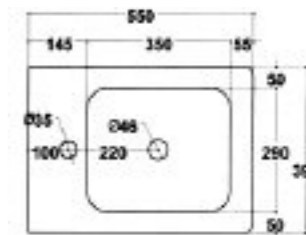

Outline 90
lavabo en céramique
suspendu

Outline 70
lavabo en céramique
suspendu

Outline
bidet en céramique
à poser

Outline
bidet en céramique
suspendu

Référence suivant couleur simple ou bicolore

30349	30351
30377	30476
30465	30479
30466	30480
30467	30481
30468	30482
30469	30483

30350	30352
30428	30484
30471	30485
30472	30486
30473	30487
30474	30488
30475	30489

Référence suivant couleur simple ou bicolore

30344	30343
30419	30378
30367	30366
30445	30441
30446	30442
30447	30443
30448	30444

30346	30345
30421	30431
30454	30449
30455	30450
30456	30451
30457	30452
30458	30453

Outline 60
lavabo en céramique
suspendu

Outline 50
lavabo en céramique
suspendu

Outline WC
wc en céramique murale
à poser
(existe en modèle enfant)

Outline WC
wc en céramique
suspendu
(existe en modèle enfant)