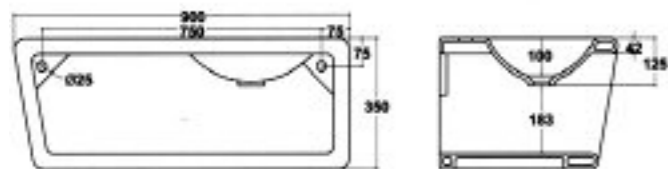

outline

Sopha Industries
44, rue Blanche
75009 Paris
Tél. : 00 33 (0)1 42 81 25 85
Fax : 00 33 (0)1 40 16 45 18
e-mail : sopha@sopha.fr
www.sopha.fr

Outline

Design Maya Cohen

“Un hommage aux années 60”

Le programme OUT LINE, hommage aux années 1960, comprend dans un premier temps lavabo, bidet et WC. Les lignes sont simples et mettent en évidence la partie technique apparente. Ce parti pris, de mettre le technique en représentation, détermine l'esthétique du design de Maya COHEN. Le design devient purement fonctionnel, mais puisque le fonctionnel est beau, l'objet dessiné est beau et s'inscrit dans l'histoire des formes : Une histoire du design de l'évidence, où la fonction est la règle. Les lavabos blancs ou noirs présentés de face, et les bidets et WC posés ou suspendus, présentés de profil, laissent apparaître l'originalité et l'intelligence de la démarche. En jouant avec le parti du bicolore, Maya COHEN s'inscrit dans l'esthétique fulgurante des années 60, où la couleur éclatait, où la pureté des formes était mise en évidence d'une manière ostentatoire. Le monde changeait et rien ne devait arrêter le changement.

OUT LINE est un hommage à ce monde là.

Outline 90
lavabo en céramique
suspendu

Outline 70
lavabo en céramique
suspendu

Outline
bidet en céramique
à poser

Outline
bidet en céramique
suspendu

Référence suivant couleur simple ou bicolore