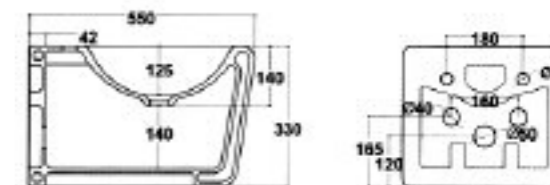

Outline 90
lavabo en céramique
suspendu

Outline 70
lavabo en céramique
suspendu

Outline
bidet en céramique
à poser

Outline
bidet en céramique
suspendu

Référence suivant couleur simple ou bicolore

30349	30351
30377	30476
30465	30479
30466	30480
30467	30481
30468	30482
30469	30483

30350	30352
30428	30484
30471	30485
30472	30486
30473	30487
30474	30488
30475	30489

Référence suivant couleur simple ou bicolore

30344	30343
30419	30378
30367	30366
30445	30441
30446	30442
30447	30443
30448	30444

30346	30345
30421	30431
30454	30449
30455	30450
30456	30451
30457	30452
30458	30453

Outline 60
lavabo en céramique
suspendu

Outline 50
lavabo en céramique
suspendu

Outline WC
wc en céramique murale
à poser
(existe en modèle enfant)

Outline WC
wc en céramique
suspendu
(existe en modèle enfant)