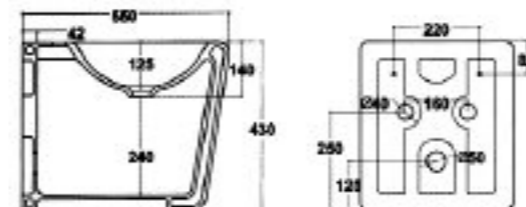

Outline 90
lavabo en céramique
suspendu

Outline 70
lavabo en céramique
suspendu

Outline
bidet en céramique
à poser

Outline
bidet en céramique
suspendu

Référence suivant couleur simple ou bicolore

30349	30351
30377	30476
30465	30479
30466	30480
30467	30481
30468	30482
30469	30483

30350	30352
30428	30484
30471	30485
30472	30486
30473	30487
30474	30488
30475	30489

Référence suivant couleur simple ou bicolore

30344	30343
30419	30378
30367	30366
30445	30441
30446	30442
30447	30443
30448	30444

30346	30345
30421	30431
30454	30449
30455	30450
30456	30451
30457	30452
30458	30453

Outline 60
lavabo en céramique
suspendu

Outline 50
lavabo en céramique
suspendu

Outline WC
wc en céramique murale
à poser
(existe en modèle enfant)

Outline WC
wc en céramique
suspendu
(existe en modèle enfant)