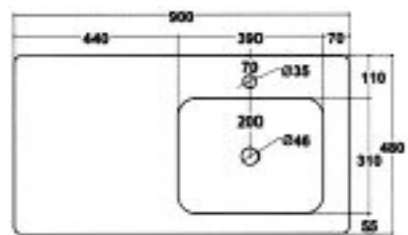

Outline 90
lavabo en céramique
suspendu

Outline 70
lavabo en céramique
suspendu

Outline
bidet en céramique
à poser

Outline
bidet en céramique
suspendu

Référence suivant couleur simple ou bicolore

30349	30351
30377	30476
30465	30479
30466	30480
30467	30481
30468	30482
30469	30483

30350	30352
30428	30484
30471	30485
30472	30486
30473	30487
30474	30488
30475	30489

Référence suivant couleur simple ou bicolore

30344	30343
30419	30378
30367	30366
30445	30441
30446	30442
30447	30443
30448	30444

30346	30345
30421	30431
30454	30449
30455	30450
30456	30451
30457	30452
30458	30453

Outline 60
lavabo en céramique
suspendu

Outline 50
lavabo en céramique
suspendu

Outline WC
wc en céramique murale
à poser
(existe en modèle enfant)

Outline WC
wc en céramique
suspendu
(existe en modèle enfant)