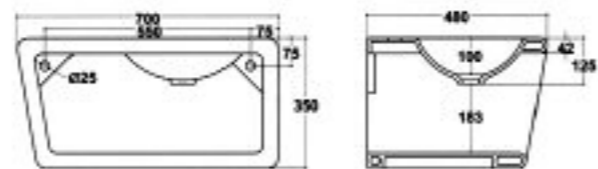

outline

Sopha Industries
44, rue Blanche
75009 Paris
Tél. : 00 33 (0)1 42 81 25 85
Fax : 00 33 (0)1 40 16 45 18
e-mail : sopha@sopha.fr
www.sopha.fr

Outline

Design Maya Cohen

“Un hommage aux années 60”

Le programme OUT LINE, hommage aux années 1960, comprend dans un premier temps lavabo, bidet et WC. Les lignes sont simples et mettent en évidence la partie technique apparente. Ce parti pris, de mettre le technique en représentation, détermine l'esthétique du design de Maya COHEN. Le design devient purement fonctionnel, mais puisque le fonctionnel est beau, l'objet dessiné est beau et s'inscrit dans l'histoire des formes : Une histoire du design de l'évidence, où la fonction est la règle. Les lavabos blancs ou noirs présentés de face, et les bidets et WC posés ou suspendus, présentés de profil, laissent apparaître l'originalité et l'intelligence de la démarche. En jouant avec le parti du bicolore, Maya COHEN s'inscrit dans l'esthétique fulgurante des années 60, où la couleur éclatait, où la pureté des formes était mise en évidence d'une manière ostentatoire. Le monde changeait et rien ne devait arrêter le changement.

OUT LINE est un hommage à ce monde là.

Outline 90
lavabo en céramique
suspendu

Outline 70
lavabo en céramique
suspendu

Outline
bidet en céramique
à poser

Outline
bidet en céramique
suspendu

Référence suivant couleur simple ou bicolore