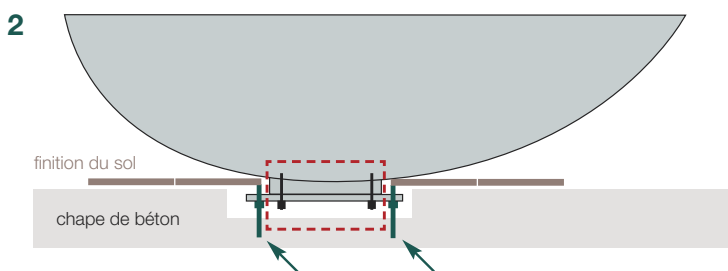

Nombreuses finitions.

POOLPOSITION

Dimensions de la baignoire

Vidage

Siphon avec le trop-plein.
La baignoire est munie d'un trop-plein invisible construit dans la masse.

Dimensions de la baignoire avec son support

Support fixé sur le sol avec les 4 tiges filetées

MONTAGE

1. Tracer le positionnement des 4 fixations au sol.
2. Percer la chape pour positionner les chevilles qui vont recevoir les tiges filetées de la baignoire.
3. Placer la baignoire avec son support d'ancrage.
4. Serrer les boulons des 4 tiges.
5. La finition du sol (pierre, carrelage ou résine) peut être installée.