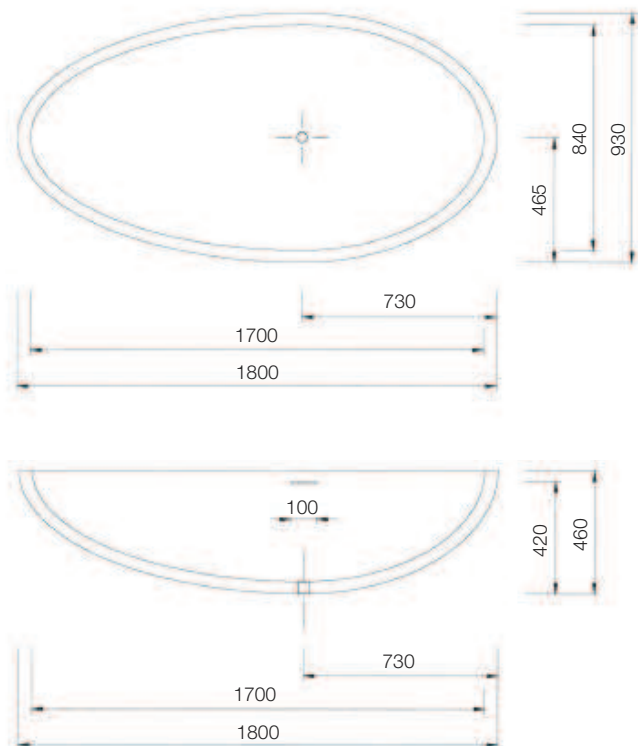

Nombreuses finitions.

POOLPOSITION

Dimensions de la baignoire

Vidage

Siphon avec le trop-plein.
La baignoire est munie d'un trop-plein invisible construit dans la masse.

Dimensions de la baignoire avec son support

Support fixé sur le sol avec les 4 tiges filetées

MONTAGE

1. Tracer le positionnement des 4 fixations au sol.
2. Percer la chape pour positionner les chevilles qui vont recevoir les tiges filetées de la baignoire.
3. Placer la baignoire avec son support d'ancrage.
4. Serrer les boulons des 4 tiges.
5. La finition du sol (pierre, carrelage ou résine) peut être installée.