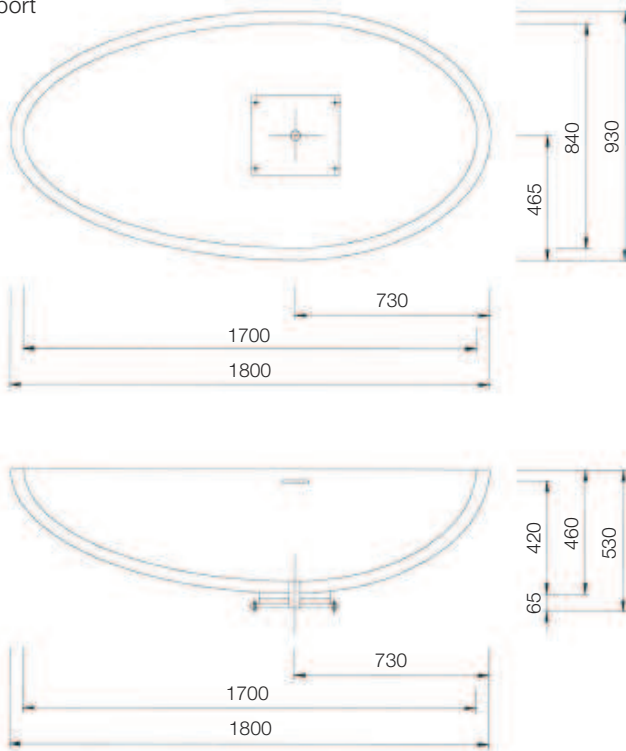

Nombreuses finitions.

POOLPOSITION

Dimensions de la baignoire

Vidage

Siphon avec le trop-plein.
La baignoire est munie d'un trop-plein invisible construit dans la masse.

Dimensions de la baignoire avec son support

Support fixé sur le sol avec les 4 tiges filetées

MONTAGE

1. Tracer le positionnement des 4 fixations au sol.
2. Percer la chape pour positionner les chevilles qui vont recevoir les tiges filetées de la baignoire.
3. Placer la baignoire avec son support d'ancrage.
4. Serrer les boulons des 4 tiges.
5. La finition du sol (pierre, carrelage ou résine) peut être installée.