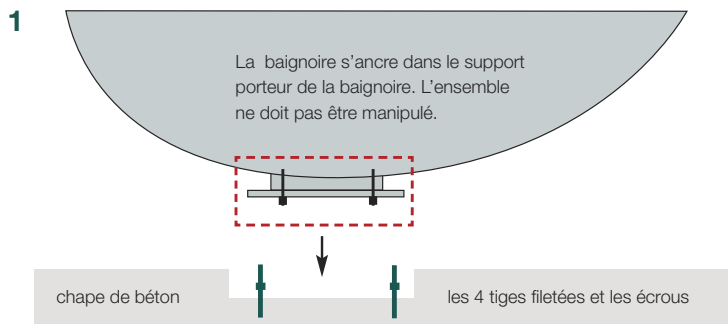

Nombreuses finitions.

POOLPOSITION

Dimensions de la baignoire

Vidage

Siphon avec le trop-plein.
La baignoire est munie d'un trop-plein invisible construit dans la masse.

Dimensions de la baignoire avec son support

Support fixé sur le sol avec les 4 tiges filetées

MONTAGE

1. Tracer le positionnement des 4 fixations au sol.
2. Percer la chape pour positionner les chevilles qui vont recevoir les tiges filetées de la baignoire.
3. Placer la baignoire avec son support d'ancrage.
4. Serrer les boulons des 4 tiges.
5. La finition du sol (pierre, carrelage ou résine) peut être installée.