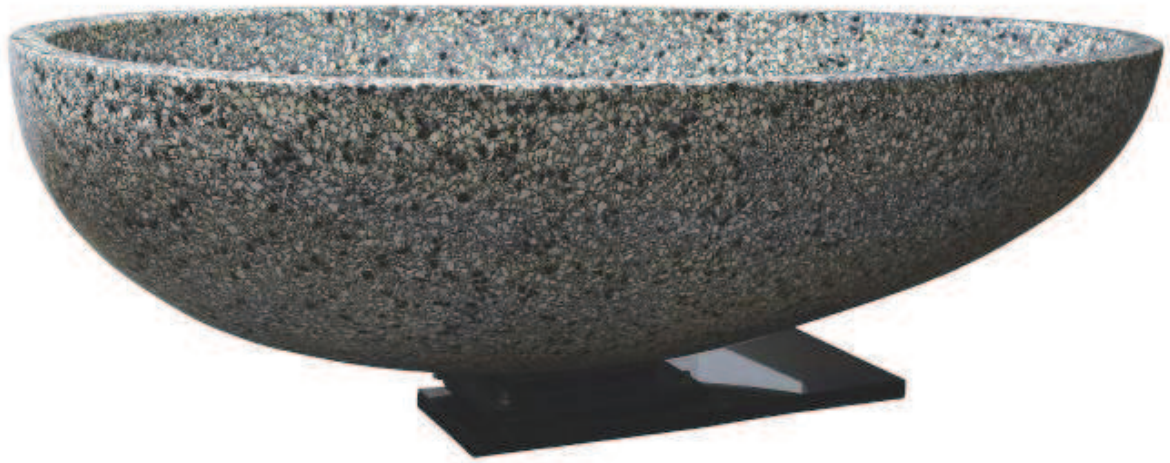

POOLPOSITION

by Jirko Bannas

POOLPOSITION

design by Jirko Bannas

Les baignoires *Poolposition* en terrazzo ont la forme originelle de la vie : l'œuf.

Grâce à un procédé de transformation des plus nouveaux, utilisant à la fois le savoir faire des chantiers navals pour les coques des bateaux et le terrazzo, un matériau traditionnel, naturel, élégant, historique, héritier de l'Antiquité et de la Renaissance, il est d'un rendu inimitable. Le terrazzo est résistant au gel, à la chaleur, aux acides. Cette baignoire unique allie une forme parfaite, un matériau robuste à une tradition ancestrale.

Nombreuses finitions.

POOLPOSITION

Dimensions de la baignoire

Vidage

Siphon avec le trop-plein.
La baignoire est munie d'un trop-plein invisible construit dans la masse.

Dimensions de la baignoire avec son support