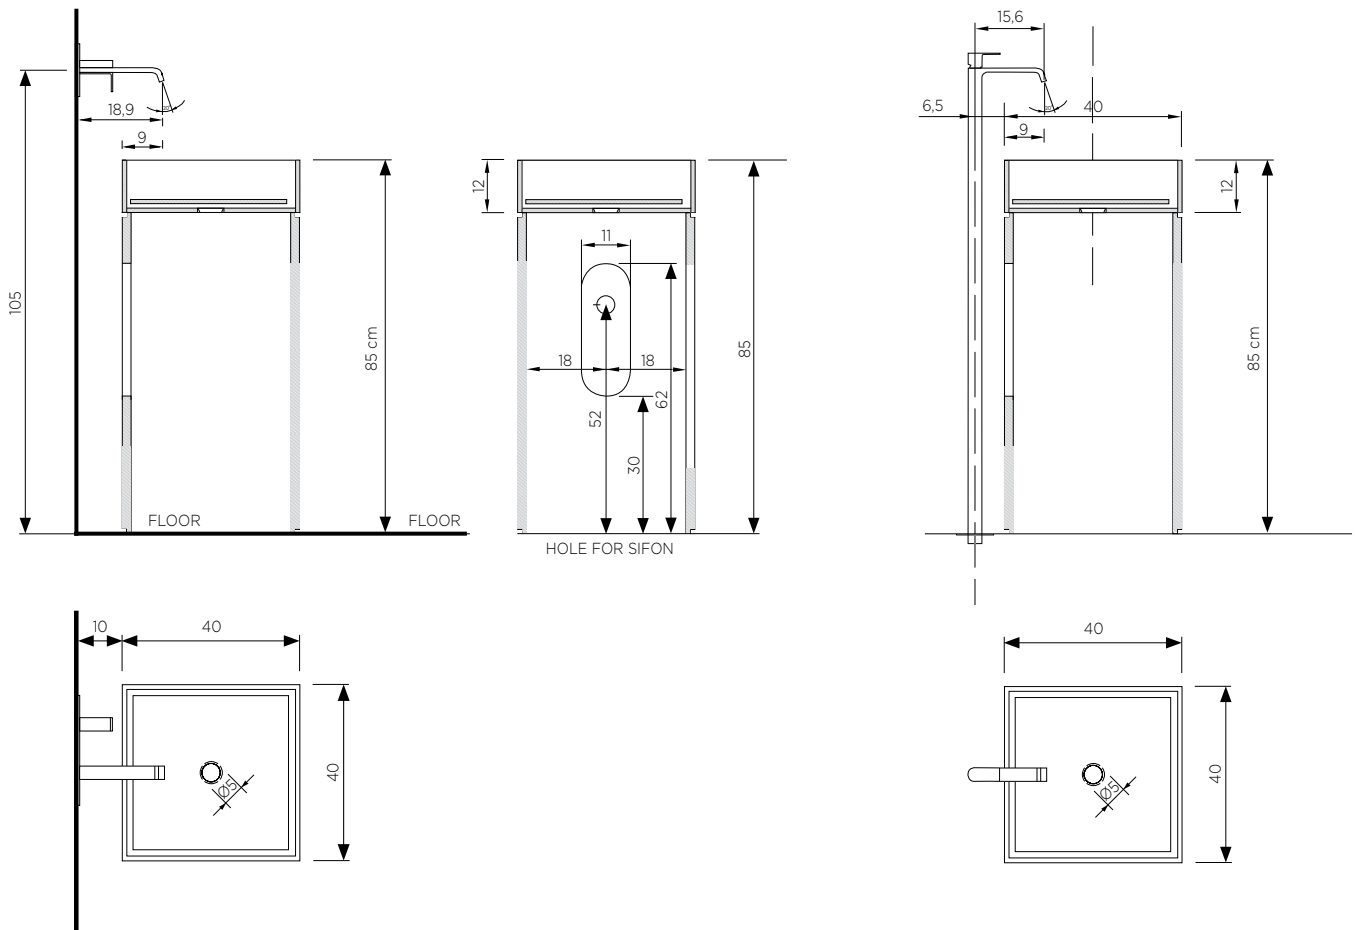

filodesign®

inclinio

Lavabo à poser avec double plan incliné.
Écoulement libre et siphon en acier inox.

Dimensions
40 x 40 x h 12 cm

Finitions

-  Marbre blanc de Carrara
-  Ardoise noire de Lavagna

permano free-standing

COD. PERMF4085T

Avec évacuation au sol

Lavabo free-standing complet avec socle, avec évacuation invisible. Écoulement libre et siphon en acier inox.

Dimensions

40 x 40 x h 85 cm

Finition

Marbre blanc de Carrara

COD. PERMF4085P

Avec évacuation au mur

Lavabo free-standing complet avec socle, avec évacuation invisible. Écoulement libre et siphon en acier inox.

Dimensions

40 x 40 x h 85 cm

Finition

Marbre blanc de Carrara

sSquare

Plan de douche sur le sol ou ras du sol, avec des rainures internes pour absorber l'eau et en assurer l'écoulement parfait et la stabilité sur le plan de douche.

COD.SQU1408006

Dimensions

140 x 80 x 6 cm