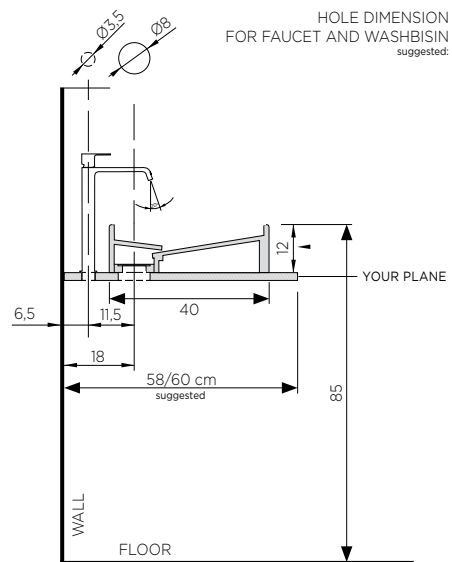

filodesign®

inclinio

Lavabo à poser avec double plan incliné.
Écoulement libre et siphon en acier inox.

Dimensions
40 x 40 x h 12 cm

Finitions

-  Marbre blanc de Carrara
-  Ardoise noire de Lavagna

permano free-standing

COD. PERMF4085T

Avec évacuation au sol

Lavabo free-standing complet avec socle, avec évacuation invisible. Écoulement libre et siphon en acier inox.

Dimensions

40 x 40 x h 85 cm

Finition

Marbre blanc de Carrara

COD. PERMF4085P

Avec évacuation au mur

Lavabo free-standing complet avec socle, avec évacuation invisible. Écoulement libre et siphon en acier inox.

Dimensions

40 x 40 x h 85 cm

Finition

Marbre blanc de Carrara

sSquare

Plan de douche sur le sol ou ras du sol, avec des rainures internes pour absorber l'eau et en assurer l'écoulement parfait et la stabilité sur le plan de douche.

COD.SQU1408006

Dimensions

140 x 80 x 6 cm