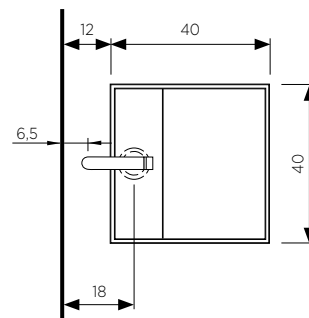

filodesign®

inclinio

Lavabo à poser avec double plan incliné.
Écoulement libre et siphon en acier inox.

Dimensions
40 x 40 x h 12 cm

Finitions

-  Marbre blanc de Carrara
-  Ardoise noire de Lavagna

permano free-standing

COD. PERMF4085T

Avec évacuation au sol

Lavabo free-standing complet avec socle, avec évacuation invisible. Écoulement libre et siphon en acier inox.

Dimensions

40 x 40 x h 85 cm

Finition

Marbre blanc de Carrara

COD. PERMF4085P

Avec évacuation au mur

Lavabo free-standing complet avec socle, avec évacuation invisible. Écoulement libre et siphon en acier inox.

Dimensions

40 x 40 x h 85 cm

Finition

Marbre blanc de Carrara

sSquare

Plan de douche sur le sol ou ras du sol, avec des rainures internes pour absorber l'eau et en assurer l'écoulement parfait et la stabilité sur le plan de douche.

COD.SQU1408006

Dimensions

140 x 80 x 6 cm