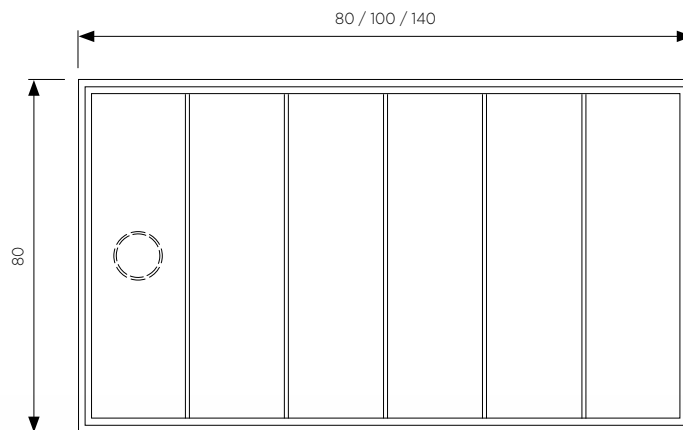

sSquare

Plan de douche sur le sol ou ras du sol, avec des rainures internes pour absorber l'eau et en assurer l'écoulement parfait et la stabilité sur le plan de douche.

COD.SQU1408006

Dimensions

140 x 80 x 6 cm

Finitions

-  Marbre blanc de Carrara
-  Travertin romain

COD.SQU0808006

Dimensions

80 x 80 x 6 cm

Finitions

-  Marbre blanc de Carrara
-  Travertin romain

COD.SQU1008006

Dimensions

100 x 80 x 6 cm

Finitions

-  Marbre blanc de Carrara
-  Travertin romain

flodesign®

SOPHA INDUSTRIES

44, rue Blanche
75009 Paris

Tél./Phone : 0033(0)1 42 81 25 85