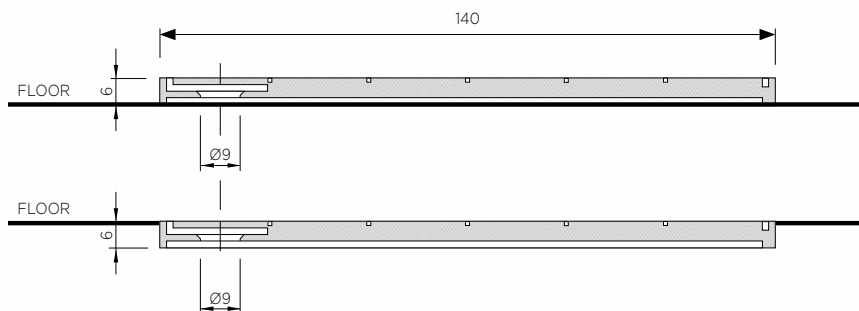

sSquare

Plan de douche sur le sol ou ras du sol, avec des rainures internes pour absorber l'eau et en assurer l'écoulement parfait et la stabilité sur le plan de douche.

COD.SQU1408006

Dimensions

140 x 80 x 6 cm

Finitions

- Marbre blanc de Carrara
- Travertin romain

COD.SQU0808006

Dimensions

80 x 80 x 6 cm

Finitions

- Marbre blanc de Carrara
- Travertin romain

COD.SQU1008006

Dimensions

100 x 80 x 6 cm

Finitions

- Marbre blanc de Carrara
- Travertin romain