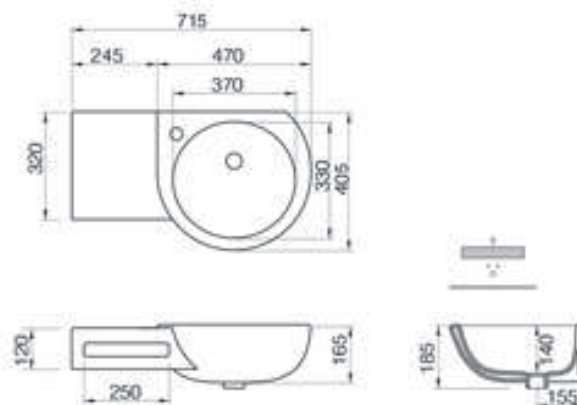

CENTO

Lave-main suspendu (tablette à gauche)
en céramique blanche, avec trop plein,
trou pour robinetterie et avec porte-serviettes
700 mm x 400 mm

code 40006

Lave-main suspendu (tablette à droite)
en céramique blanche, avec trop plein,
trou pour robinetterie et avec porte-serviettes
700 mm x 400 mm

code 40007

Lavabo sur colonne
en céramique blanche, avec trou pour robinetterie

Lavabo (615 mm x 500 mm)

code 40005

Colonne (hauteur : 650 mm)

code 40009

Bidet suspendu

code 40004

Cuvette de WC suspendu

code 40002

Cuvette de WC à poser (sortie horizontale)
pour système de chasse d'eau encastrée

code 40025

Cuvette de WC à poser (sortie verticale)
pour système de chasse d'eau encastrée