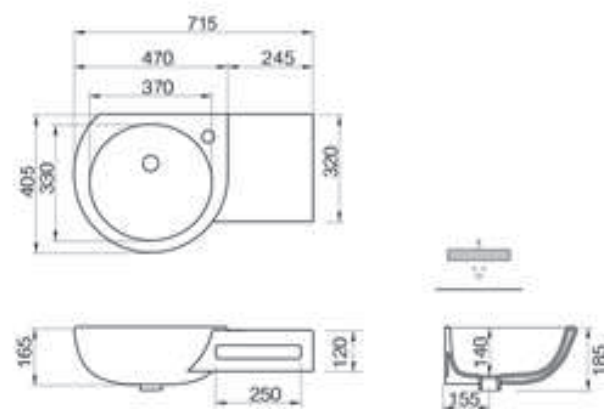

CENTO

Lave-main suspendu (tablette à gauche)
en céramique blanche, avec trop plein,
trou pour robinetterie et avec porte-serviettes
700 mm x 400 mm

code 40006

Lave-main suspendu (tablette à droite)
en céramique blanche, avec trop plein,
trou pour robinetterie et avec porte-serviettes
700 mm x 400 mm

code 40007

Lavabo sur colonne
en céramique blanche, avec trou pour robinetterie

Lavabo (615 mm x 500 mm)

code 40005

Colonne (hauteur : 650 mm)

code 40009

Bidet suspendu

code 40004

Cuvette de WC suspendu

code 40002

Cuvette de WC à poser (sortie horizontale)
pour système de chasse d'eau encastrée

code 40025

Cuvette de WC à poser (sortie verticale)
pour système de chasse d'eau encastrée