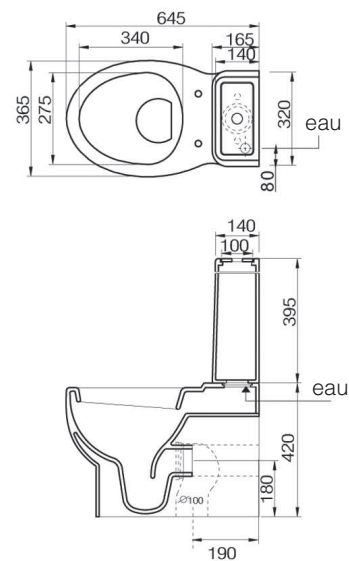

CENTO

Lave-main suspendu (tablette à gauche)
en céramique blanche, avec trop plein,
trou pour robinetterie et avec porte-serviettes
700 mm x 400 mm

code 40006

Lave-main suspendu (tablette à droite)
en céramique blanche, avec trop plein,
trou pour robinetterie et avec porte-serviettes
700 mm x 400 mm

code 40007

Lavabo sur colonne
en céramique blanche, avec trou pour robinetterie

Lavabo (615 mm x 500 mm)

code 40005

Colonne (hauteur : 650 mm)

code 40009

Bidet suspendu

code 40004

Cuvette de WC suspendu

code 40002

Cuvette de WC à poser (sortie horizontale)
pour système de chasse d'eau encastrée

code 40025

Cuvette de WC à poser (sortie verticale)
pour système de chasse d'eau encastrée

code 40000

Bidet à poser

code 40003

Réservoir de chasse d'eau extérieure
pour WC monobloc

code 40008

Cuvette monobloc
pour réservoir de chasse d'eau extérieure
(sortie horizontale ou verticale)

code 40001

CENTO