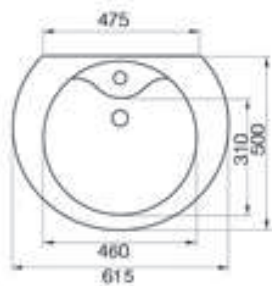

CENTO

Lave-main suspendu (tablette à gauche)
en céramique blanche, avec trop plein,
trou pour robinetterie et avec porte-serviettes
700 mm x 400 mm

code 40006

Lave-main suspendu (tablette à droite)
en céramique blanche, avec trop plein,
trou pour robinetterie et avec porte-serviettes
700 mm x 400 mm

code 40007

Lavabo sur colonne
en céramique blanche, avec trou pour robinetterie

Lavabo (615 mm x 500 mm)

code 40005

Colonne (hauteur : 650 mm)

code 40009

Bidet suspendu

code 40004