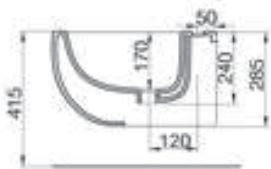

code 40007

Lavabo sur colonne
en céramique blanche, avec trou pour robinetterie

Lavabo (615 mm x 500 mm)

code 40005

Colonne (hauteur : 650 mm)

code 40009

Bidet suspendu

code 40004