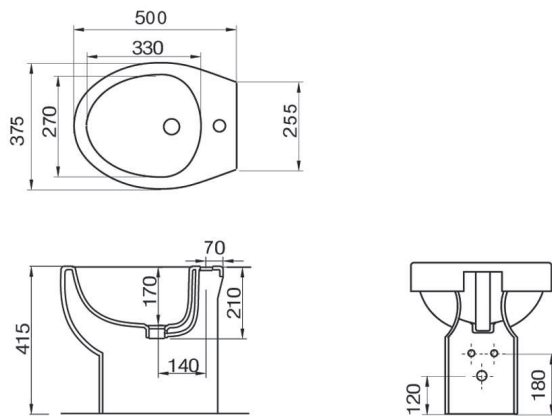

CENTO

Lave-main suspendu (tablette à gauche)
en céramique blanche, avec trop plein,
trou pour robinetterie et avec porte-serviettes
700 mm x 400 mm

code 40006

Lave-main suspendu (tablette à droite)
en céramique blanche, avec trop plein,
trou pour robinetterie et avec porte-serviettes
700 mm x 400 mm

code 40007

Lavabo sur colonne
en céramique blanche, avec trou pour robinetterie

Lavabo (615 mm x 500 mm)

code 40005

Colonne (hauteur : 650 mm)

code 40009

Bidet suspendu

code 40004

Cuvette de WC suspendu

code 40002

Cuvette de WC à poser (sortie horizontale)
pour système de chasse d'eau encastrée

code 40025

Cuvette de WC à poser (sortie verticale)
pour système de chasse d'eau encastrée

code 40000

Bidet à poser

code 40003

Réservoir de chasse d'eau extérieure
pour WC monobloc

code 40008

Cuvette monobloc
pour réservoir de chasse d'eau extérieure
(sortie horizontale ou verticale)

code 40001

CENTO