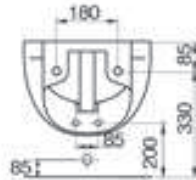

CENTO

Lave-main suspendu (tablette à gauche)
en céramique blanche, avec trop plein,
trou pour robinetterie et avec porte-serviettes
700 mm x 400 mm

code 40006

Lave-main suspendu (tablette à droite)
en céramique blanche, avec trop plein,
trou pour robinetterie et avec porte-serviettes
700 mm x 400 mm

code 40007

Lavabo sur colonne
en céramique blanche, avec trou pour robinetterie

Lavabo (615 mm x 500 mm)

code 40005

Colonne (hauteur : 650 mm)

code 40009

Bidet suspendu

code 40004