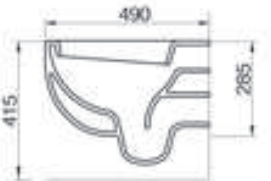

Bidet suspendu

☐ code 40004

Cuvette de WC suspendu

☐ code 40002