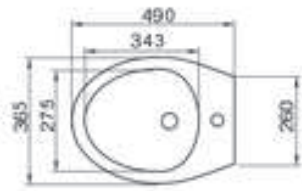

CENTO

Lave-main suspendu (tablette à gauche)
en céramique blanche, avec trop plein,
trou pour robinetterie et avec porte-serviettes
700 mm x 400 mm

code 40006

Lave-main suspendu (tablette à droite)
en céramique blanche, avec trop plein,
trou pour robinetterie et avec porte-serviettes
700 mm x 400 mm

code 40007

Lavabo sur colonne
en céramique blanche, avec trou pour robinetterie

Lavabo (615 mm x 500 mm)

code 40005

Colonne (hauteur : 650 mm)

code 40009

Bidet suspendu

code 40004