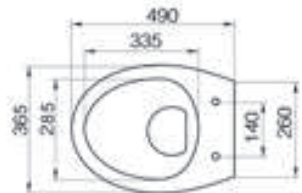

CENTO

Lave-main suspendu (tablette à gauche)
en céramique blanche, avec trop plein,
trou pour robinetterie et avec porte-serviettes
700 mm x 400 mm

code 40006

Lave-main suspendu (tablette à droite)
en céramique blanche, avec trop plein,
trou pour robinetterie et avec porte-serviettes
700 mm x 400 mm

code 40007

Lavabo sur colonne
en céramique blanche, avec trou pour robinetterie

Lavabo (615 mm x 500 mm)

code 40005

Colonne (hauteur : 650 mm)

code 40009

Bidet suspendu

code 40004