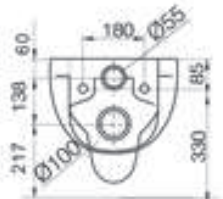

CENTO

Lave-main suspendu (tablette à gauche)
en céramique blanche, avec trop plein,
trou pour robinetterie et avec porte-serviettes
700 mm x 400 mm

code 40006

Lave-main suspendu (tablette à droite)
en céramique blanche, avec trop plein,
trou pour robinetterie et avec porte-serviettes
700 mm x 400 mm

code 40007

Lavabo sur colonne
en céramique blanche, avec trou pour robinetterie

Lavabo (615 mm x 500 mm)

code 40005

Colonne (hauteur : 650 mm)

code 40009

Bidet suspendu

code 40004

Cuvette de WC suspendu

code 40002

Cuvette de WC à poser (sortie horizontale)
pour système de chasse d'eau encastrée

code 40025

Cuvette de WC à poser (sortie verticale)
pour système de chasse d'eau encastrée