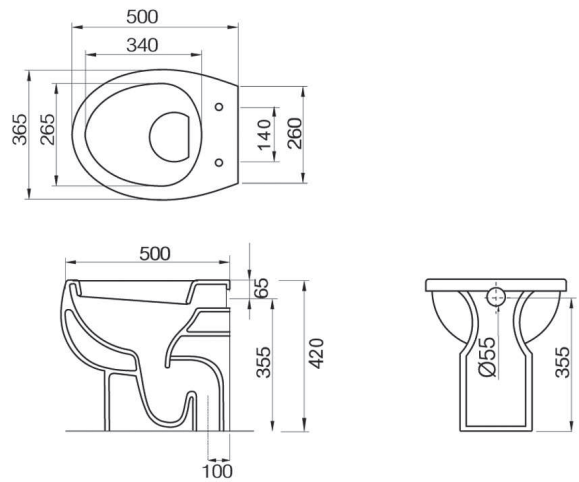

CENTO

Lave-main suspendu (tablette à gauche)
en céramique blanche, avec trop plein,
trou pour robinetterie et avec porte-serviettes
700 mm x 400 mm

code 40006

Lave-main suspendu (tablette à droite)
en céramique blanche, avec trop plein,
trou pour robinetterie et avec porte-serviettes
700 mm x 400 mm

code 40007

Lavabo sur colonne
en céramique blanche, avec trou pour robinetterie

Lavabo (615 mm x 500 mm)

code 40005

Colonne (hauteur : 650 mm)

code 40009

Bidet suspendu

code 40004

Cuvette de WC suspendu

code 40002

Cuvette de WC à poser (sortie horizontale)
pour système de chasse d'eau encastrée

code 40025

Cuvette de WC à poser (sortie verticale)
pour système de chasse d'eau encastrée

code 40000

Bidet à poser

code 40003

Réservoir de chasse d'eau extérieure
pour WC monobloc

code 40008

Cuvette monobloc
pour réservoir de chasse d'eau extérieure
(sortie horizontale ou verticale)

code 40001

CENTO