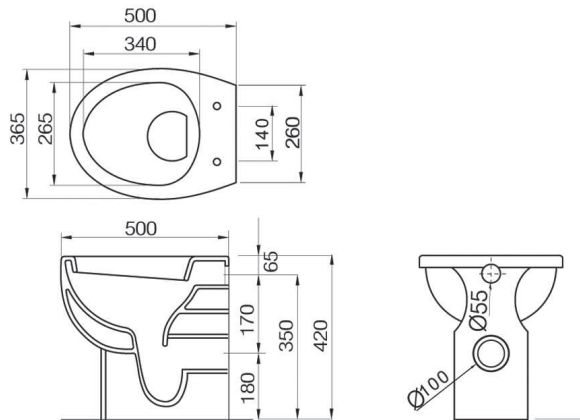

CENTO

Lave-main suspendu (tablette à gauche)
en céramique blanche, avec trop plein,
trou pour robinetterie et avec porte-serviettes
700 mm x 400 mm

code 40006

Lave-main suspendu (tablette à droite)
en céramique blanche, avec trop plein,
trou pour robinetterie et avec porte-serviettes
700 mm x 400 mm

code 40007

Lavabo sur colonne
en céramique blanche, avec trou pour robinetterie

Lavabo (615 mm x 500 mm)

code 40005

Colonne (hauteur : 650 mm)

code 40009

Bidet suspendu

code 40004

Cuvette de WC suspendu

code 40002

Cuvette de WC à poser (sortie horizontale)
pour système de chasse d'eau encastrée

code 40025

Cuvette de WC à poser (sortie verticale)
pour système de chasse d'eau encastrée

code 40000

Bidet à poser

code 40003

Réservoir de chasse d'eau extérieure
pour WC monobloc

code 40008

Cuvette monobloc
pour réservoir de chasse d'eau extérieure
(sortie horizontale ou verticale)

code 40001

CENTO