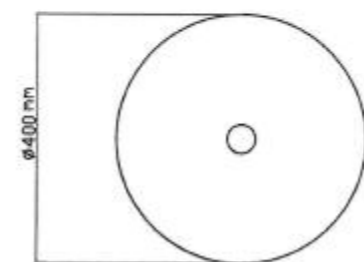

Colonne acier :
diamètre 40 cm, hauteur 78 cm

→ SOFFIO

→ LAGUNA