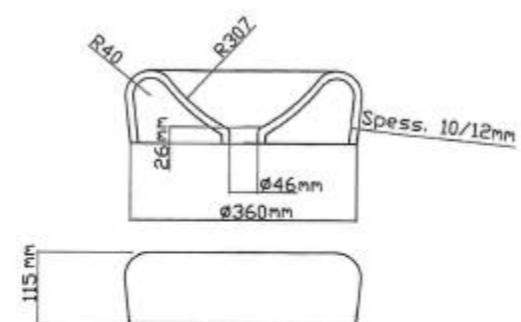

Colonne acier :
diamètre 40 cm, hauteur 78 cm

→ SOFFIO

→ LAGUNA