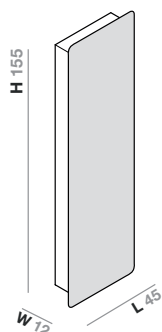

VASE

: inbani

ESPEJOS · MIRRORS · MIROIRS · SPECCHIO · SPIEGEL · ЗЕРКАЛА

- **Espejo con contenedor suspendido en Laca Blanco 200 Mate. Con dos estantes interiores.**
- *Mirror with built-in container finished in White 200 Matt Lacquer. With two internal shelves.*
- *Miroir avec conteneur suspendu en Laque Blanche 200 Mate. Avec deux rayons intérieurs.*
- *Specchio con contenitore sospeso in Lacca Bianca 200 Opaca. Con due ripiani interni.*
- *Spiegel mit angehängtem Behälter in weißem Mattlack 200. Mit zwei innen liegenden Regalböden.*
- *Зеркало с подвесным контейнером, покрытом матовым белым лаком 200. С двумя полочками внутри.*

VS008CCL 1950

- **Espejo con contenedor suspendido en Laca Blanco 200 Mate. Con un estante interior.**
- *Mirror with built-in container finished in White 200 Matt Lacquer. With one internal shelf.*
- *Miroir avec conteneur suspendu en Laque Blanche 200 Mate. Avec rayons intérieurs.*
- *Specchio con contenitore sospeso in Lacca Bianca 200 Opaca. Con ripiani interni.*
- *Spiegel mit angehängtem Behälter in weißem Mattlack 200. Mit innen liegenden Regalböden.*
- *Зеркало с подвесным контейнером, покрытом матовым белым лаком 200. С полочками внутри.*

VS007CCL 1568

ESPEJOS · MIRRORS · MIROIRS · SPECCHIO · SPIEGEL · ЗЕРКАЛА

IP44

- **Enchufe Interior doble. Instalado en el mueble.**
- *Interior socket with two outlets. Installed in the furniture.*
- *Prise intérieure double. Installé dans le meuble.*
- *Presa interna doppia. Installato nel mobile.*
- *Innen liegende doppelsteckdose. Installiert im Möbel.*
- *Двойная внутренняя розетка. Встроено в мебель.*